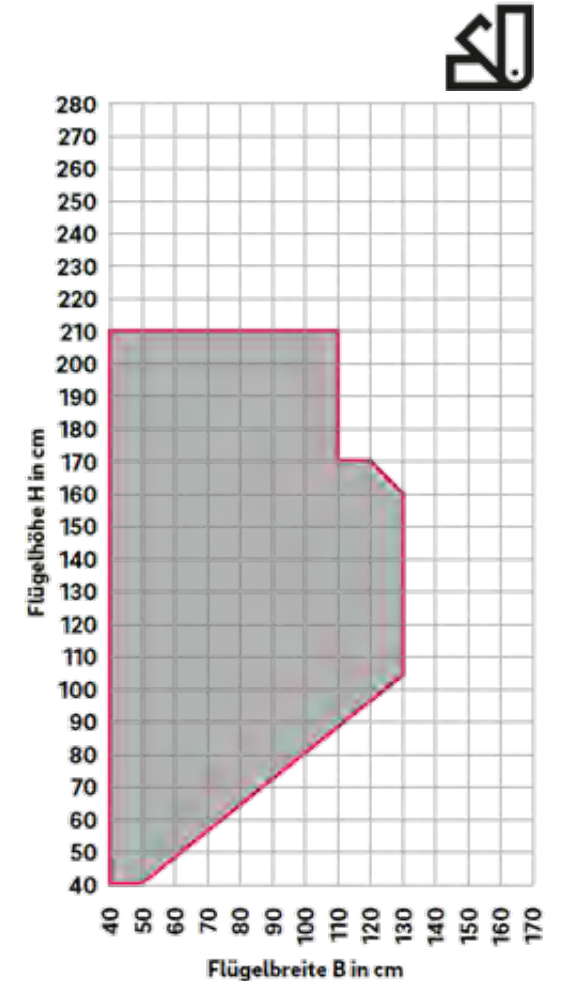

**Brillant-Design
Euro-Design 70**

inklusive Armierung

$U_f = 1,3 \text{ W/m}^2\text{K}$

Verglasung
und
Abstandshalter

	U_g in $\text{W/m}^2\text{K}$	U_w in $\text{W/m}^2\text{K}$
0,4	Aluminium	0,89
	Polymer	0,77
0,5	Aluminium	0,96
	Polymer	0,83
0,6	Aluminium	1,0
	Polymer	0,90
0,7	Aluminium	1,1
	Polymer	0,97
0,8	Aluminium	1,2
	Polymer	1,0
0,9	Aluminium	1,2
	Polymer	1,1
1,0	Aluminium	1,3
	Polymer	1,2
1,1	Aluminium	1,4
	Polymer	1,2

- U_w nach DIN EN 10077-1
- Fenstergröße 1230 x 1480

- Abstandshalter Aluminium mit $\psi = 0,08 \text{ W/mK}$
- Abstandshalter Polymer mit $\psi = 0,03 \text{ W/mK}$

Das klassische Kunststofffenster: