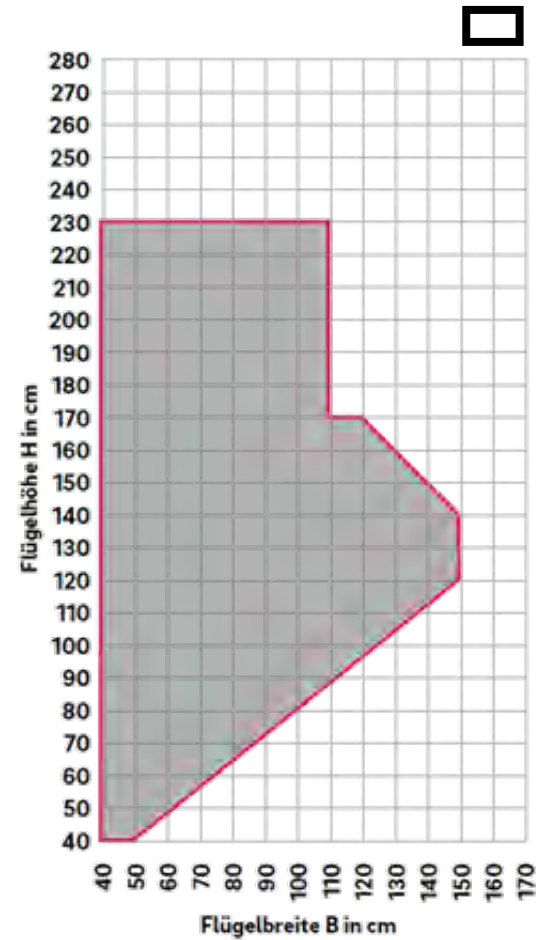

2000

Das klassische Kunststofffenster: