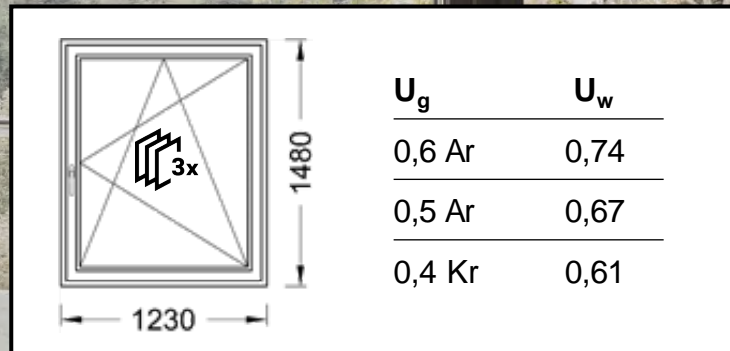

ARTEVO

Leistungspotenzial und Performance

Fensterflügel in neuen Dimensionen
sowohl mit als auch ohne Armierung
möglich!

ARTEVO

Leistungspotenzial und Performance

Fensterflügel in neuen Dimensionen
sowohl mit als auch ohne Armierung
möglich!