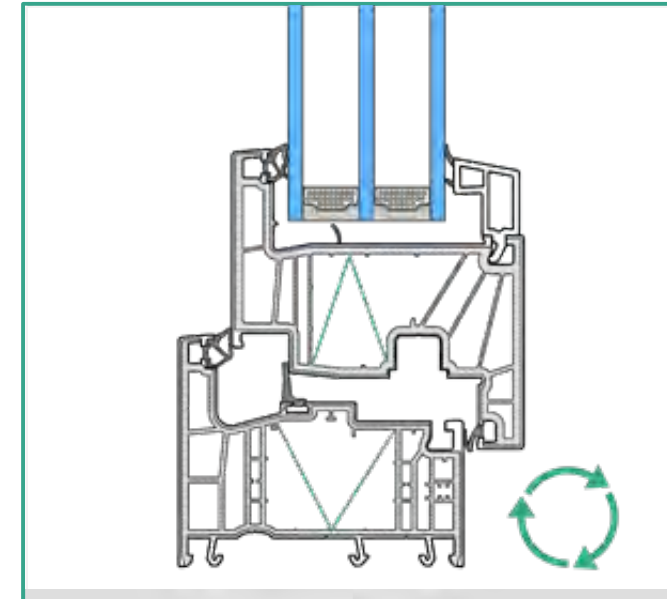

REHAU
EcoPuls

Sustainability
Competence

ARTEVO

Ressourcenschonende und recyclinggerechte Profilkonstruktion!

ARTEVO:
Profilkern ausschließlich aus RAU-FIPRO X!

ARTEVO max:
Innovative LowE-Folie aus PVC!

Gelebte Nachhaltigkeit!