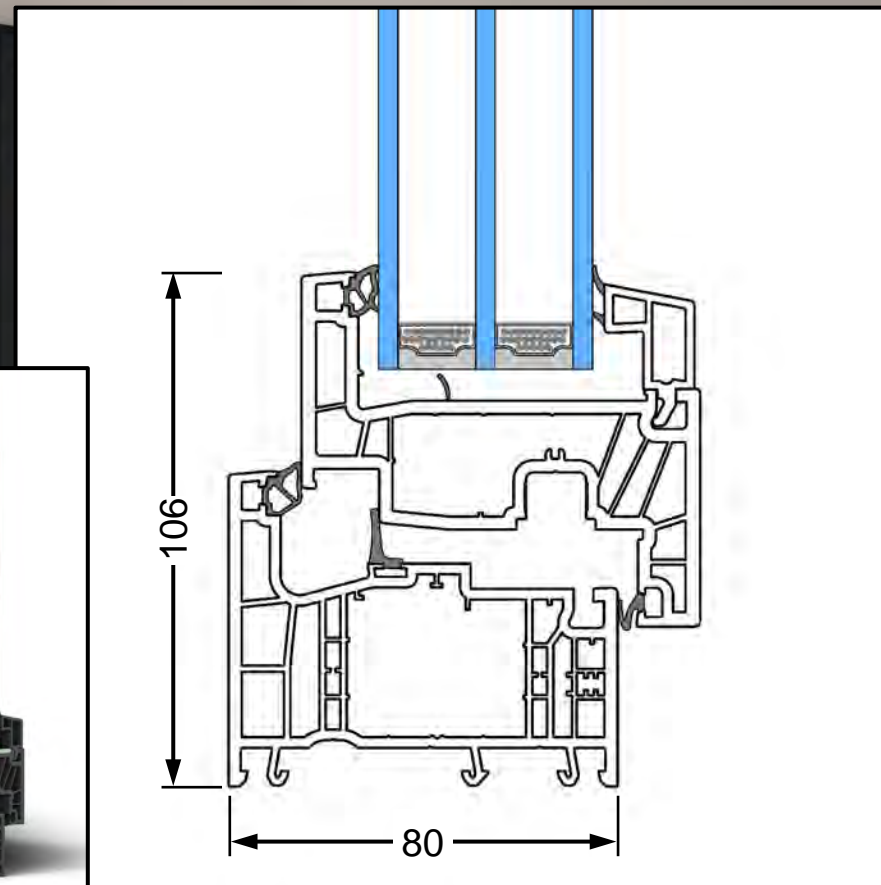

ARTEVO

Design und Ästhetik

Besonders schlanker Flügel für ein Mehr an Lichteinfall!