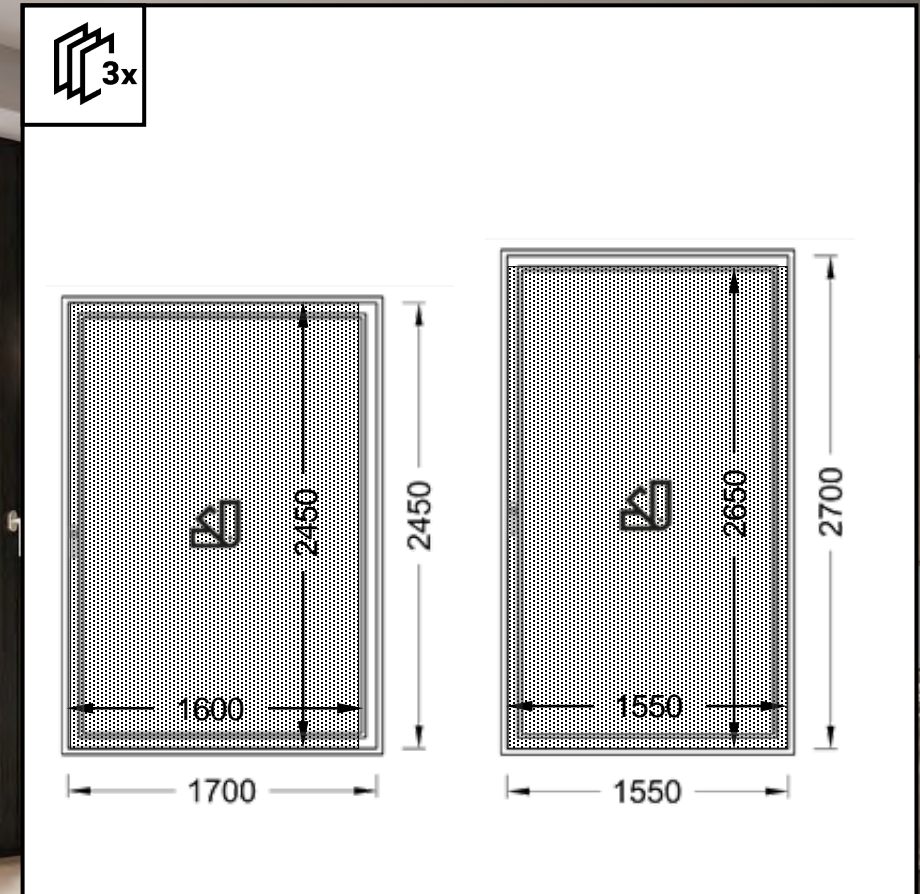

ARTEVO

Leistungspotenzial und Performance

Fensterflügel in neuen Dimensionen
sowohl mit als auch ohne Armierung
möglich!

ARTEVO

Leistungspotenzial und Performance

Fensterflügel in neuen Dimensionen
sowohl mit als auch ohne Armierung
möglich!