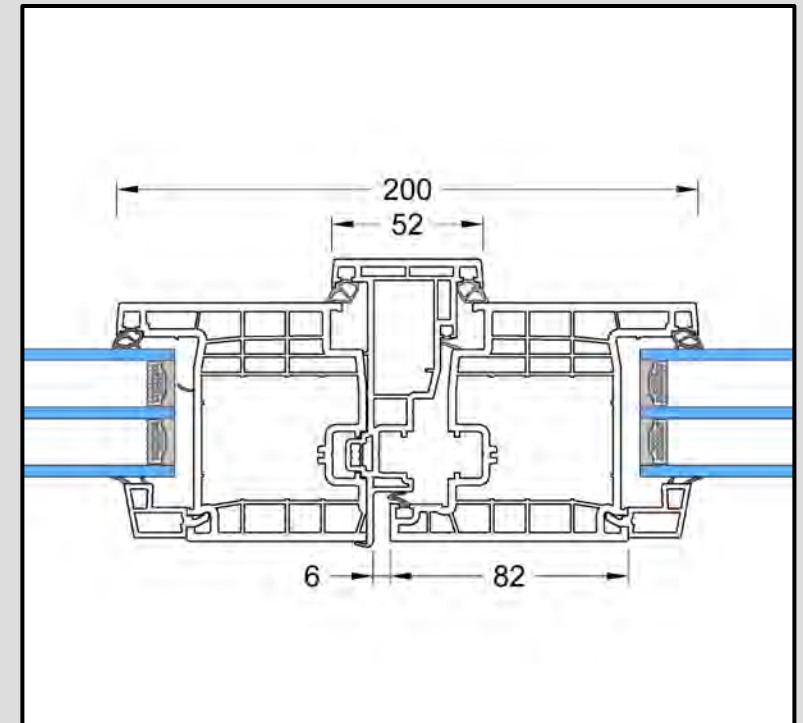

Ausgewählte Schnittdarstellungen

Pfosten 92 mit Festverglasung und Flügel

ARTEVO

Ausgewählte Schnittdarstellungen

Stulprofil mit Flügel Z 53

Stulprofil mit Flügel Z 64

Stulprofil mit Flügel Z 86

ARTEVO