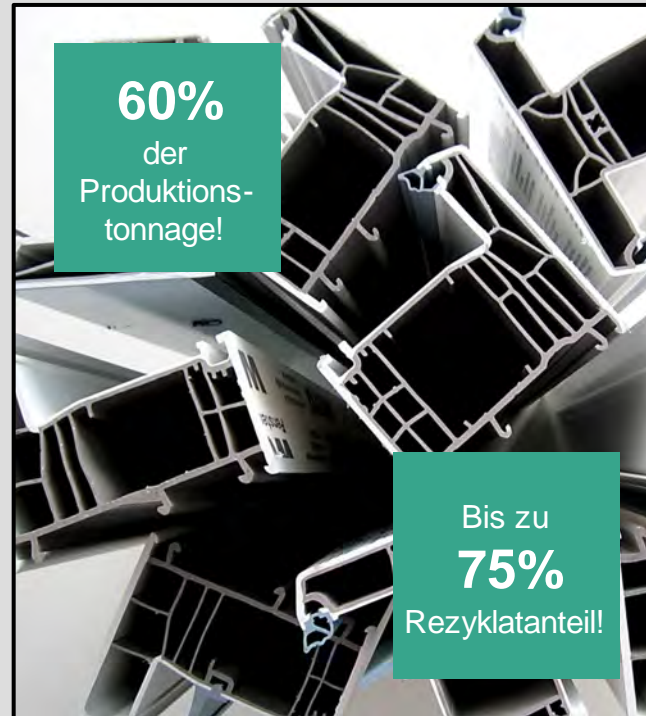

Sustainability
Competence

ARTEVO

Und was ist nun die Coextrusion?

Gelebte Nachhaltigkeit!

Verantwortung
für kommende
Generationen!

**REHAU
EcoPuls**

Sustainability
Competence

ARTEVO

Von Generationen für Generationen:
Nachhaltige Kreislaufwirtschaft bei REHAU Window Solutions!

Gelebte Nachhaltigkeit!

Verantwortung
für kommende
Generationen!

**REHAU
EcoPuls**

Sustainability
Competence

Nachhaltig im Kern - außen bewährte Oberflächen!

60%
der
Produktions-
tonnage!

Bis zu
75%
Rezyklatanteil!

ARTEVO

Gelebte Nachhaltigkeit!

Verantwortung
für kommende
Generationen!

**REHAU
EcoPuls**

Sustainability
Competence

**Ganzheitliche
Nachhaltigkeitsstrategie!**