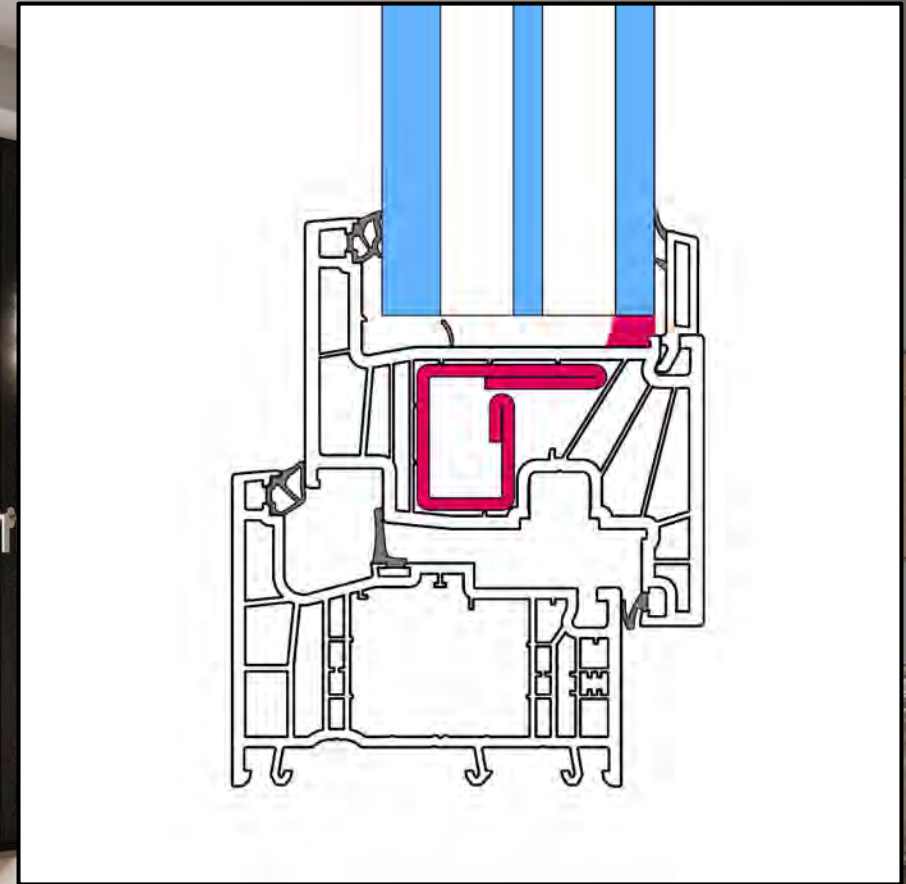

ARTEVO

Leistungspotenzial und Performance

Ausgelegt auch für den Einsatz von hocheffizienten Multifunktionsgläsern!

Maximale Scheibenstärke:
Flügel flächenversetzt/Blendrahmen:
56 mm!

66.1SI/14AR/6/14AR/44.1SI
d = 55 mm

$U_g = 0,6 \text{ W/m}^2\text{K}$

$R_w = 50 \text{ dB}$

$U_w = 0,83 \text{ W/m}^2\text{K}$

$R_w = 48 \text{ dB}$