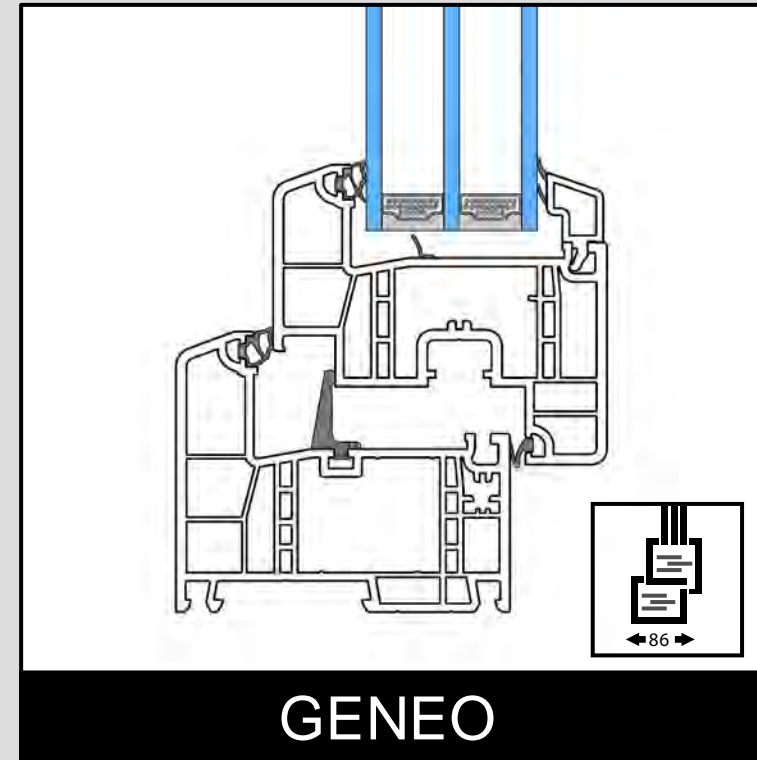

...und die moderne Architektur!

Moderne Kunststofffenster für die moderne Architektur!

Glasfaserverstärkte Polymere im Fensterbau!

GENEO

Die
Revolution
2008!

Glasfaserverstärkte Polymere im Fensterbau!

- 1 Glasfaserverstärktes RAU-FIPRO X im Profilkern,
- 2 Äußere Deckschicht aus PVC-U mit der bewährten HDF-Oberfläche.