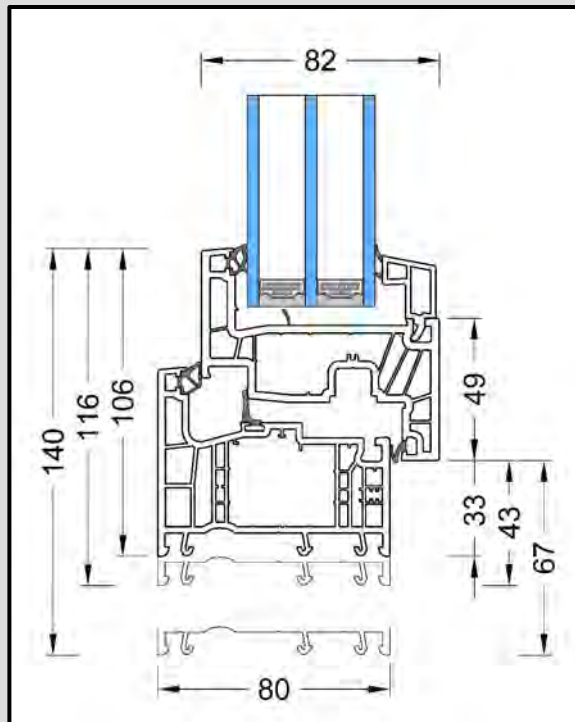

Kleine Radien und Winkel

Glasleisten mit optisch
gleichartiger Raumform

Flächenbündiger Flügel

Modernes, zeitgemäßes
Design

ARTEVO

ARTEVO

Ausgewählte Schnittdarstellungen

Blendrahmen mit Flügel Z 53