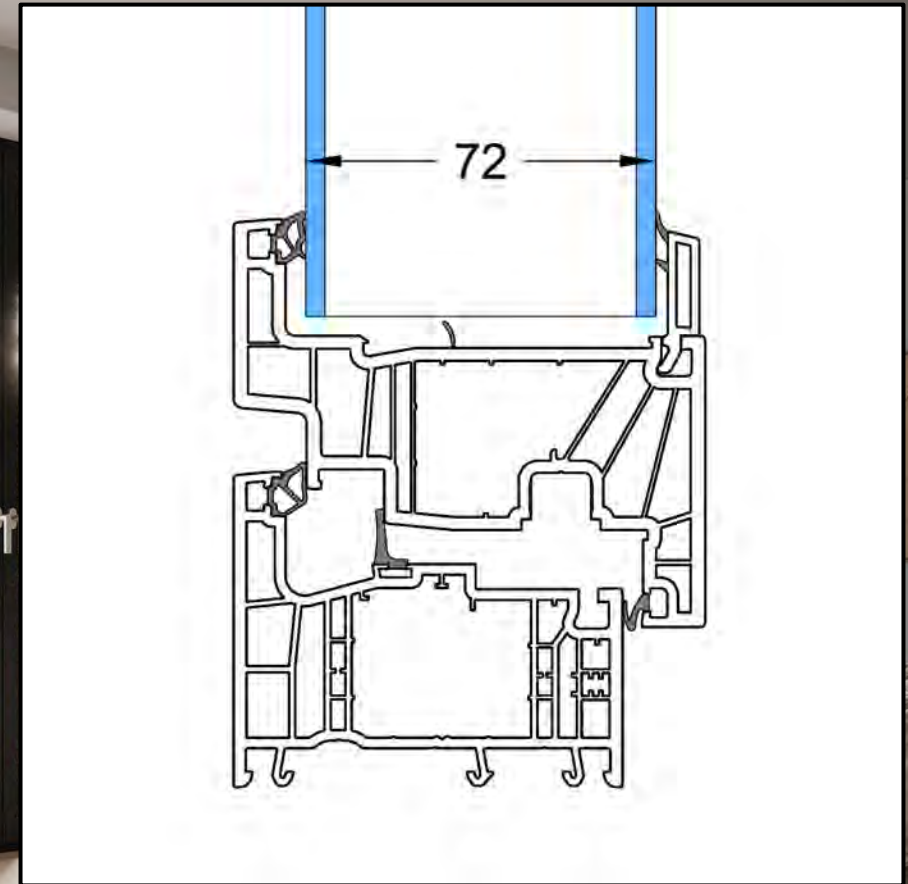

ARTEVO

Leistungspotenzial und Performance

Ausgelegt auch für den Einsatz von hocheffizienten Multifunktionsgläsern!

Maximale Scheibenstärke:
Flügel flächenversetzt/Blendrahmen:
56 mm!

Maximale Scheibenstärke:
Flügel flächenbündig: 72 mm