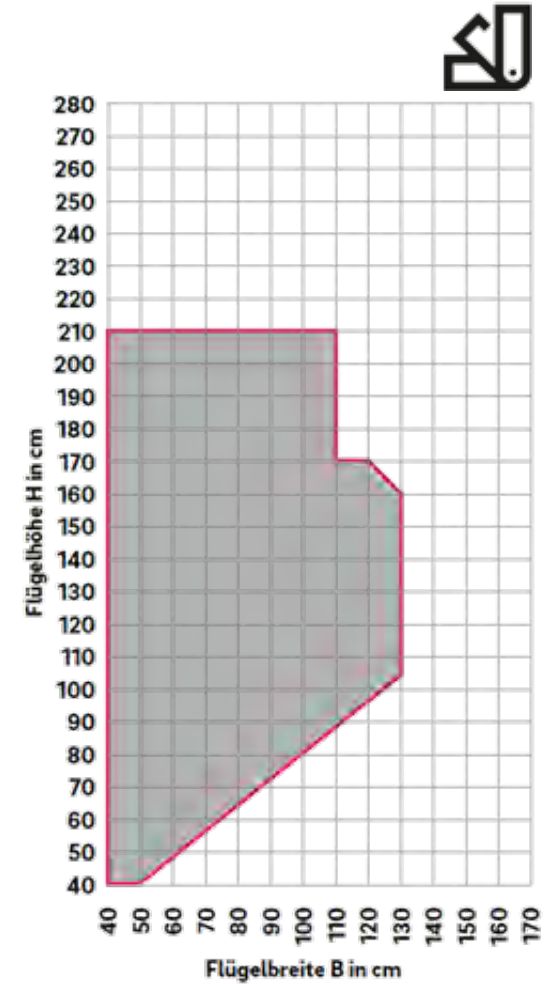

2000

Das klassische Kunststofffenster: