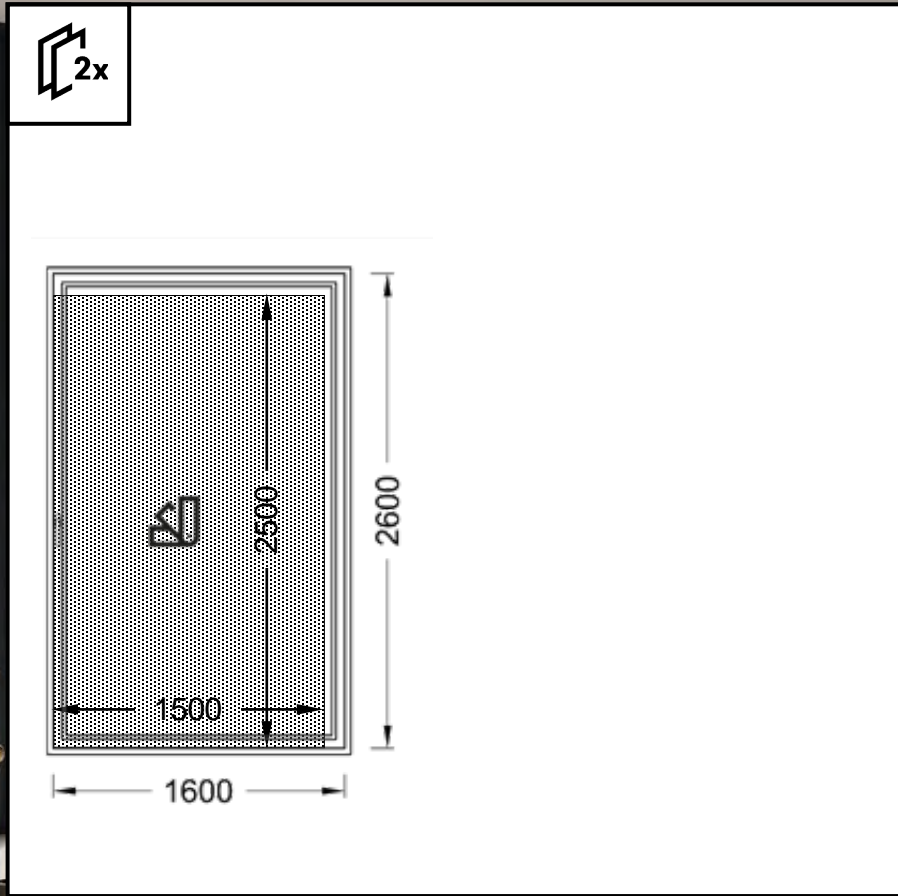

ARTEVO

Design und Ästhetik

Besonders schlanker Flügel für ein Mehr an Lichteinfall!