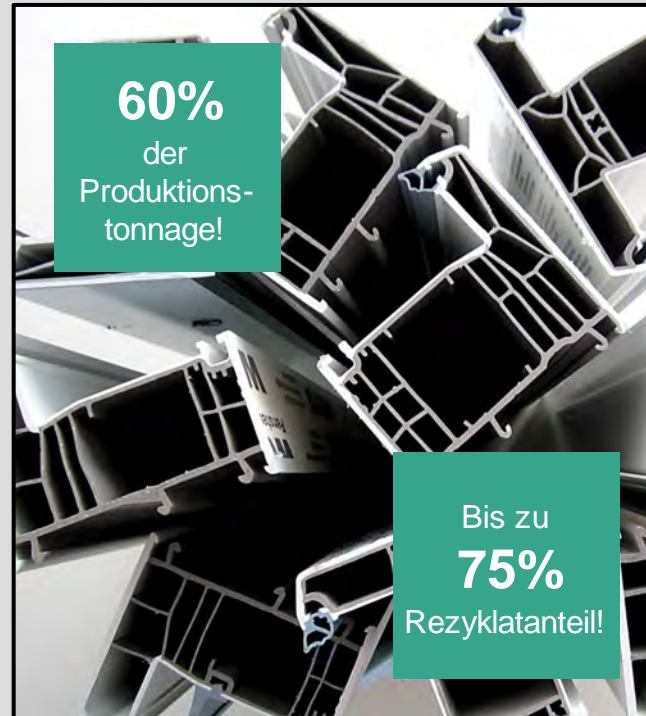

Verantwortung
für kommende
Generationen!

**REHAU
EcoPuls**

Sustainability
Competence

Nachhaltiger Erfolg! Für Generationen!

60%
der
Produktions-
tonnage!

Bis zu
75%
Rezyklatanteil!

70.000 t
Profilreste und
Altfenster
pro Jahr!

= 7 x

ARTEVO

Gelebte Nachhaltigkeit!

Verantwortung
für kommende
Generationen!

**REHAU
EcoPuls**

Sustainability
Competence

ARTEVO

Nachhaltiger Erfolg! Für Generationen!

Gelebte Nachhaltigkeit!

Verantwortung
für kommende
Generationen!

**REHAU
EcoPuls**

Sustainability
Competence

ARTEVO

Nachhaltiger Erfolg! Für Generationen!

Für REHAU ist Nachhaltig-
keit keine Option...

...sondern integraler
Bestandteil, der automatisch
und ohne Zusatzaufwand in
unseren Produkten integriert
ist!