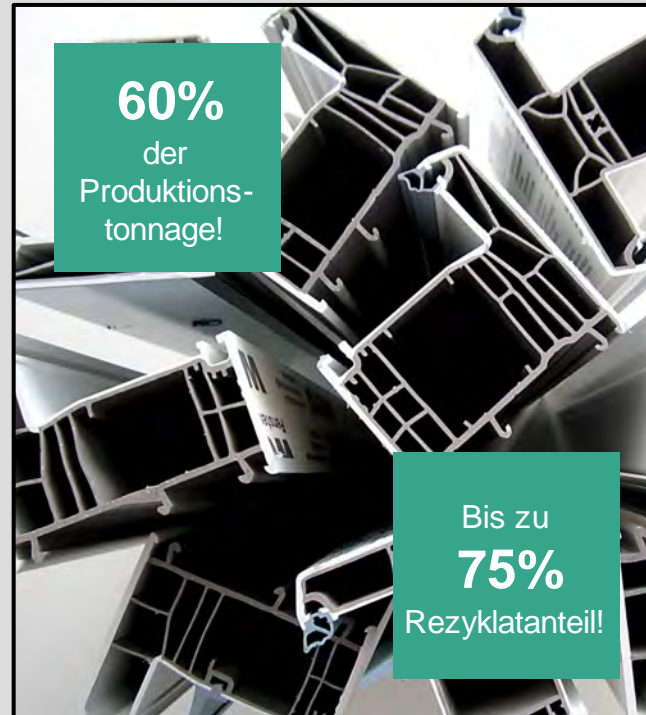

Von Generationen für Generationen:
Nachhaltige Kreislaufwirtschaft bei REHAU Window Solutions!

Gelebte Nachhaltigkeit!

Verantwortung
für kommende
Generationen!

**REHAU
EcoPuls**

Sustainability
Competence

Nachhaltig im Kern - außen bewährte Oberflächen!

60%
der
Produktions-
tonnage!

Bis zu
75%
Rezyklatanteil!

ARTEVO

Gelebte Nachhaltigkeit!

Verantwortung
für kommende
Generationen!

**REHAU
EcoPuls**

Sustainability
Competence

**Ganzheitliche
Nachhaltigkeitsstrategie!**

ARTEVO

Gelebte Nachhaltigkeit!

Verantwortung
für kommende
Generationen!

**REHAU
EcoPuls**

Sustainability
Competence

ARTEVO

Nachhaltiger Erfolg! Für Generationen!

Gelebte Nachhaltigkeit!

Verantwortung
für kommende
Generationen!

**REHAU
EcoPuls**

Sustainability
Competence

Nachhaltiger Erfolg! Für Generationen!

60%
der
Produktions-
tonnage!

Bis zu
75%
Rezyklatanteil!

70.000 t
Profilreste und
Altfenster
pro Jahr!