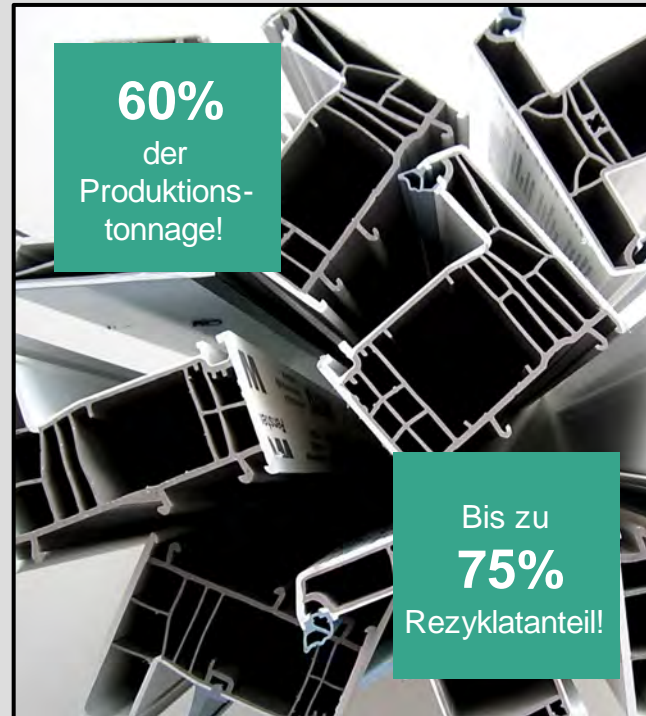

Von Generationen für Generationen:
Nachhaltige Kreislaufwirtschaft bei REHAU Window Solutions!

Gelebte Nachhaltigkeit!

Verantwortung
für kommende
Generationen!

**REHAU
EcoPuls**

Sustainability
Competence

Nachhaltig im Kern - außen bewährte Oberflächen!

60%
der
Produktions-
tonnage!

Bis zu
75%
Rezyklatanteil!

ARTEVO

Gelebte Nachhaltigkeit!

Verantwortung
für kommende
Generationen!

**REHAU
EcoPuls**

Sustainability
Competence

**Ganzheitliche
Nachhaltigkeitsstrategie!**

ARTEVO

Gelebte Nachhaltigkeit!

Verantwortung
für kommende
Generationen!

**REHAU
EcoPuls**

Sustainability
Competence

ARTEVO

Nachhaltiger Erfolg! Für Generationen!

Gelebte Nachhaltigkeit!

Verantwortung
für kommende
Generationen!

**REHAU
EcoPuls**

Sustainability
Competence

Nachhaltiger Erfolg! Für Generationen!

60%
der
Produktions-
tonnage!

Bis zu
75%
Rezyklatanteil!

70.000 t
Profilreste und
Altfenster
pro Jahr!