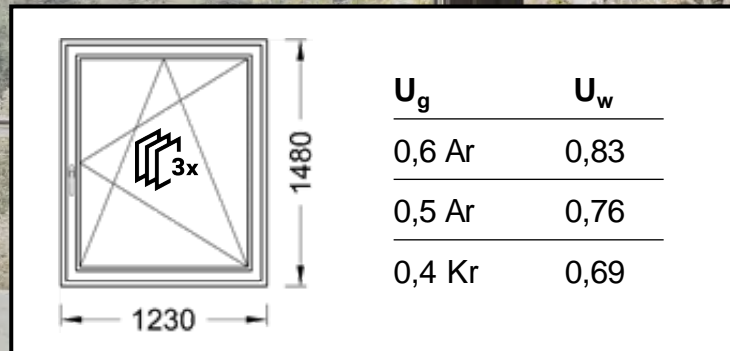

ARTEVO

Leistungspotenzial und Performance

Fensterflügel in neuen Dimensionen
sowohl mit als auch ohne Armierung
möglich!

ARTEVO

Leistungspotenzial und Performance

Fensterflügel in neuen Dimensionen
sowohl mit als auch ohne Armierung
möglich!