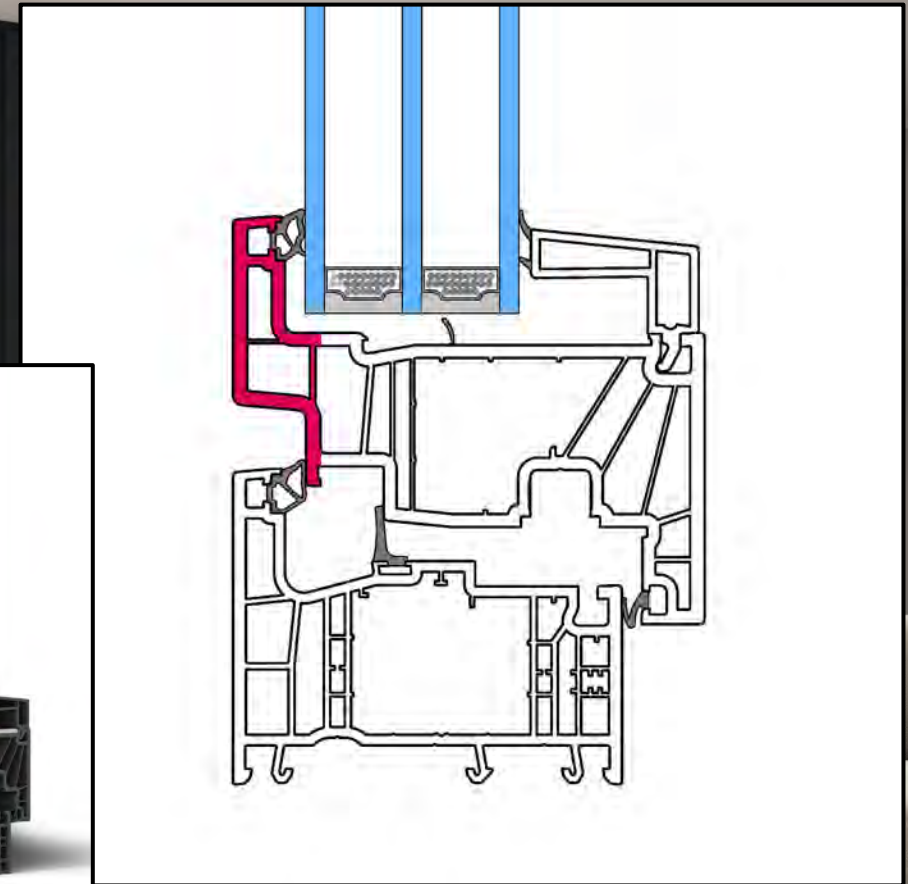

ARTEVO

Design und Ästhetik

Modernes, zeitgemäßes Design:
Einfach, symmetrisch und kubisch!

Extrem schlanke Überschläge mit
kleinen Radien und Winkeln!

Glasleisten mit optisch gleichartiger
Raumform auf der Raumseite!

Flächenbündige Ausführung für klare
Linien und ein geschlossenes
Erscheinungsbild!