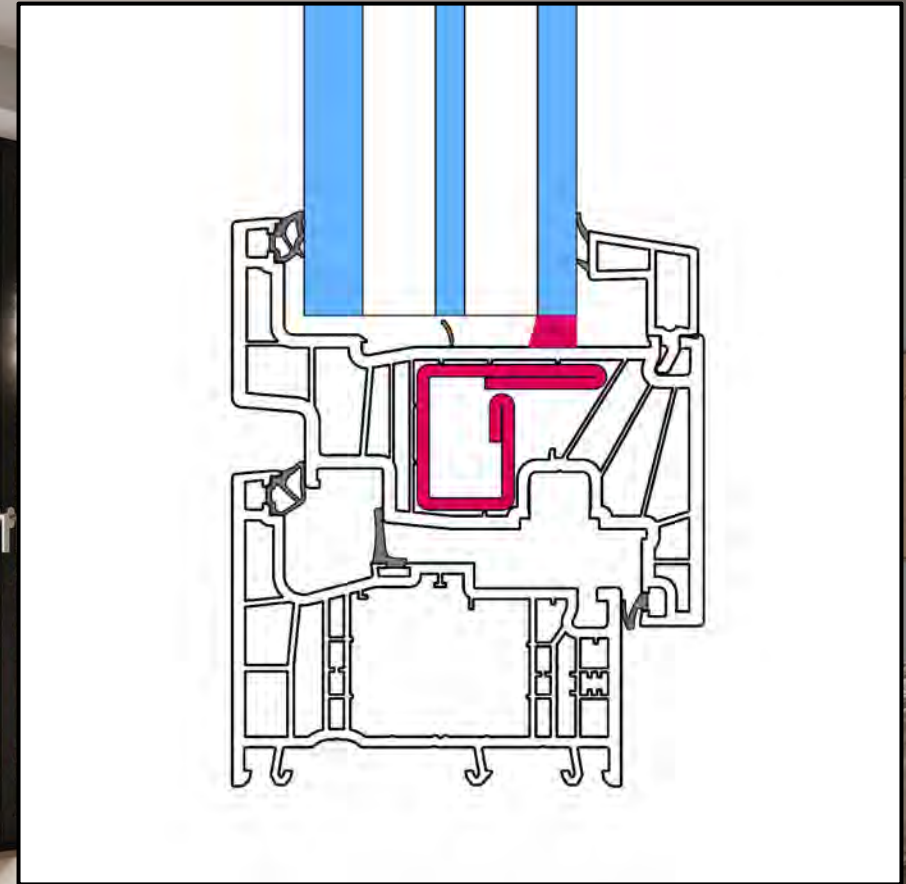

ARTEVO

Leistungspotenzial und Performance

Ausgelegt auch für den Einsatz von hocheffizienten Multifunktionsgläsern!

Maximale Scheibenstärke:
Flügel flächenversetzt/Blendrahmen:
56 mm!

66.1SI/14AR/6/14AR/44.1SI
d = 55 mm

$U_g = 0,6 \text{ W/m}^2\text{K}$

$R_w = 50 \text{ dB}$

$U_w = 0,83 \text{ W/m}^2\text{K}$

$R_w = 48 \text{ dB}$