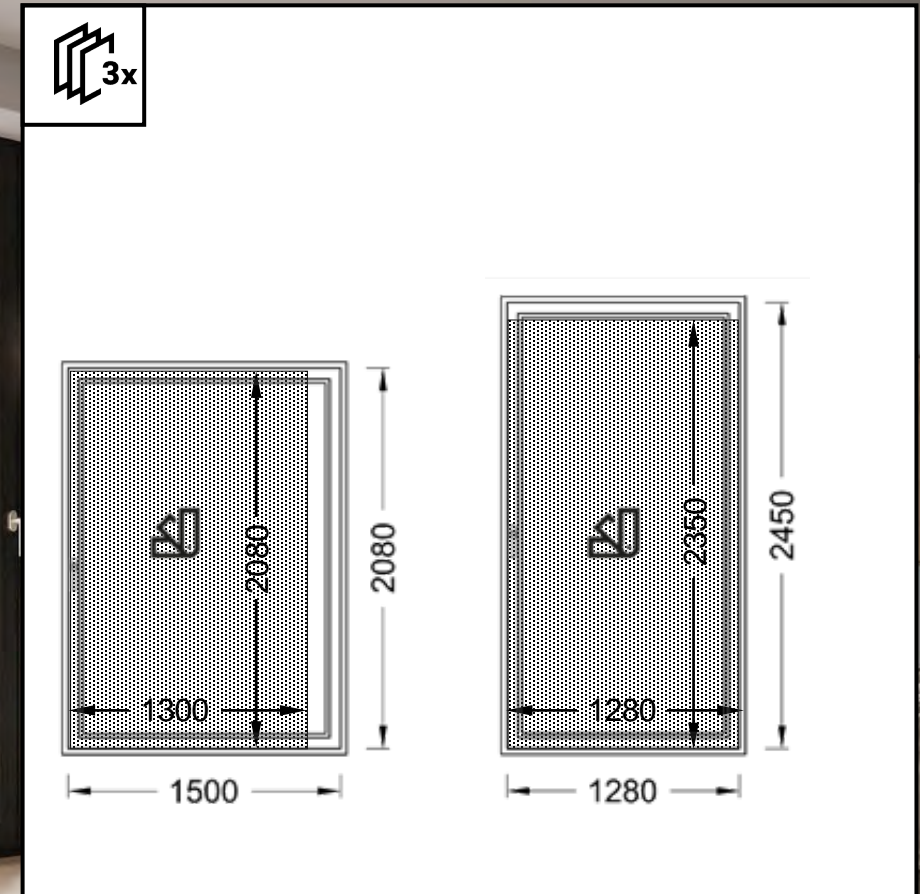

ARTEVO

Leistungspotenzial und Performance

Fensterflügel in neuen Dimensionen
sowohl mit als auch ohne Armierung
möglich!

ARTEVO

Leistungspotenzial und Performance

Fensterflügel in neuen Dimensionen
sowohl mit als auch ohne Armierung
möglich!