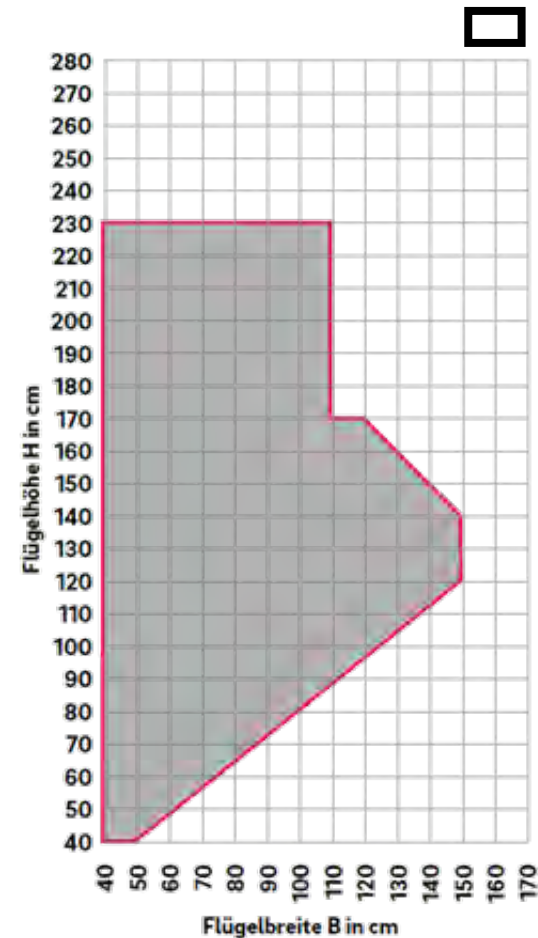

Verglasung
und
Abstandshalter

	U_g in $\text{W/m}^2\text{K}$	U_w in $\text{W/m}^2\text{K}$
0,4	Aluminium	0,89
	Polymer	0,77
0,5	Aluminium	0,96
	Polymer	0,83
0,6	Aluminium	1,0
	Polymer	0,90
0,7	Aluminium	1,1
	Polymer	0,97
0,8	Aluminium	1,2
	Polymer	1,0
0,9	Aluminium	1,2
	Polymer	1,1
1,0	Aluminium	1,3
	Polymer	1,2
1,1	Aluminium	1,4
	Polymer	1,2

- U_w nach DIN EN 10077-1
- Fenstergröße 1230 x 1480

- Abstandshalter Aluminium mit $\psi = 0,08 \text{ W/mK}$
- Abstandshalter Polymer mit $\psi = 0,03 \text{ W/mK}$

Das klassische Kunststofffenster:

Das klassische Kunststofffenster: