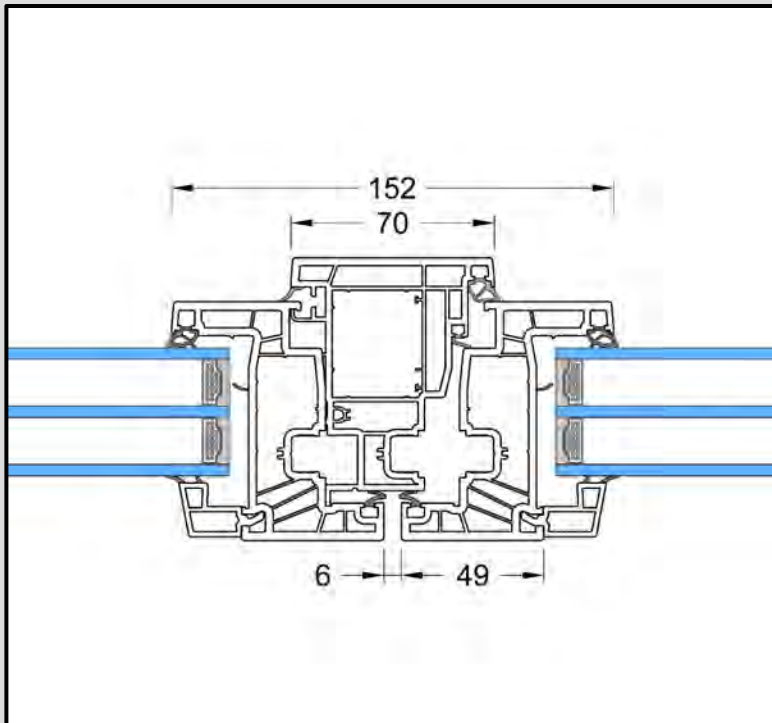

ARTEVO

Ausgewählte Schnittdarstellungen

Blindpfosten mit Flügel Z 53