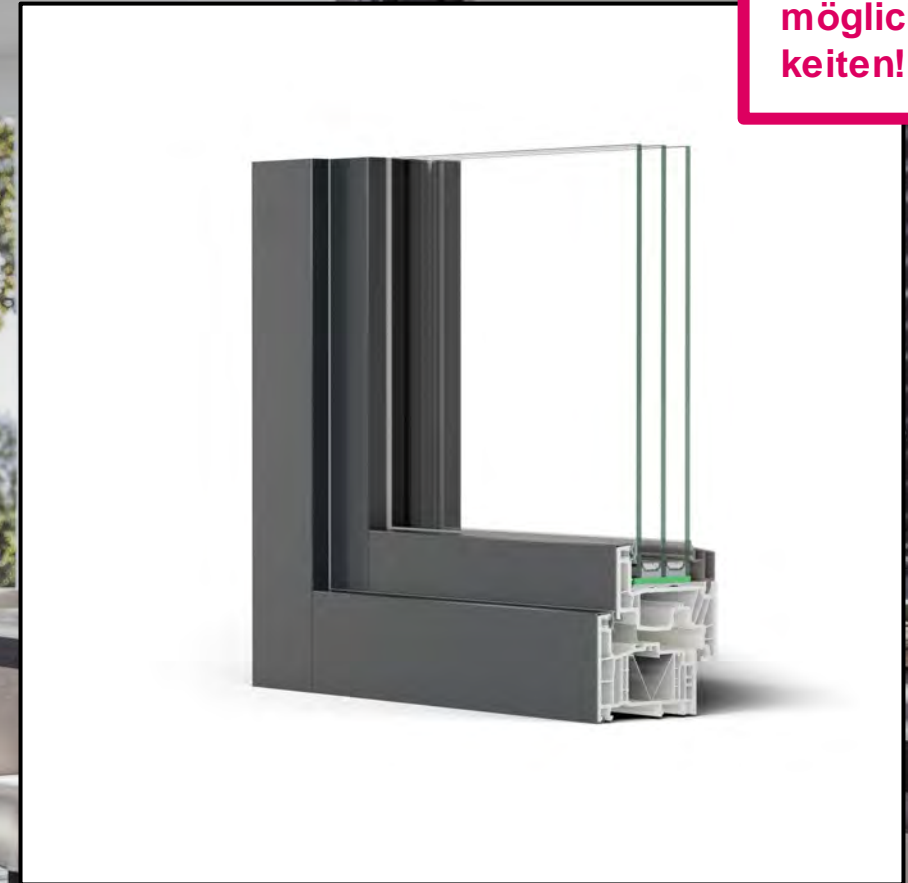

ARTEVO

Gestalten und Akzente setzen mit KALEIDO COLOR

Aluminiumvorsatzschale KALEIDO COVER

...verbindet die Vorteile moderner Kunststofffenster mit der edlen Optik von Aluminiumfenstern!

...kann in über 170 RAL-Tönen lackiert, pulverbeschichtet oder eloxiert werden!

Über 2000
Design-
möglich-
keiten!