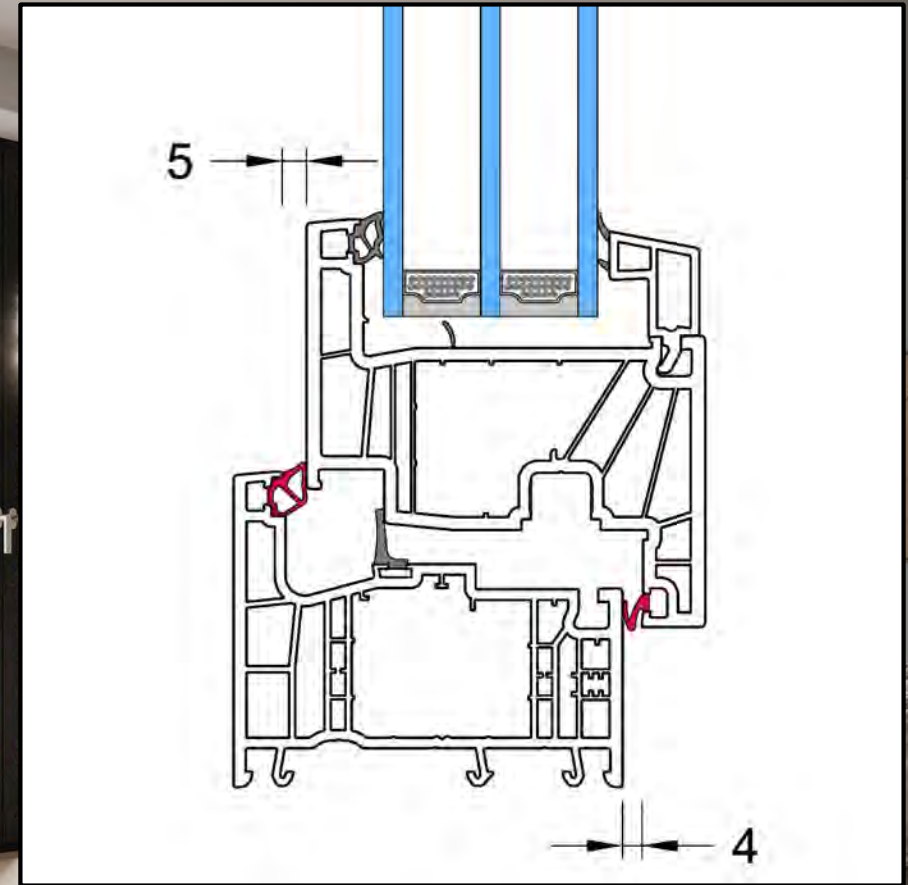

ARTEVO

Leistungspotenzial und Performance

Geringer Schließdruck und dadurch hohe Bedienfreundlichkeit durch die ausgefeilte Dichtungsgeometrie und einen großen Dichtungsspalt!