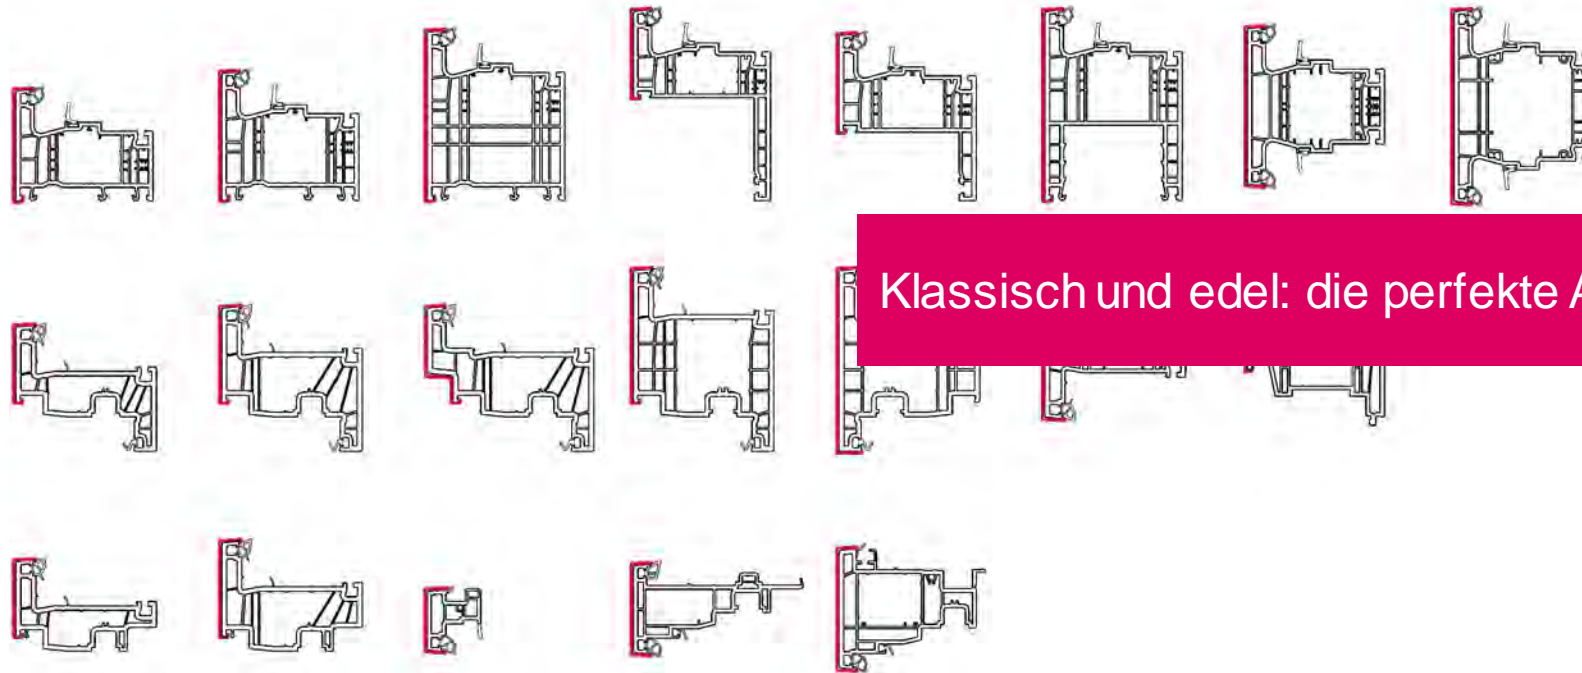

...kann in über 170 RAL-Tönen lackiert, pulverbeschichtet oder eloxiert werden!

Über 2000
Design-
möglich-
keiten!

ARTEVO

Gestalten und Akzente setzen mit KALEIDO COLOR

Über 2000
Design-
möglich-
keiten!

Aluminiumvorsatzschale KALEIDO COVER