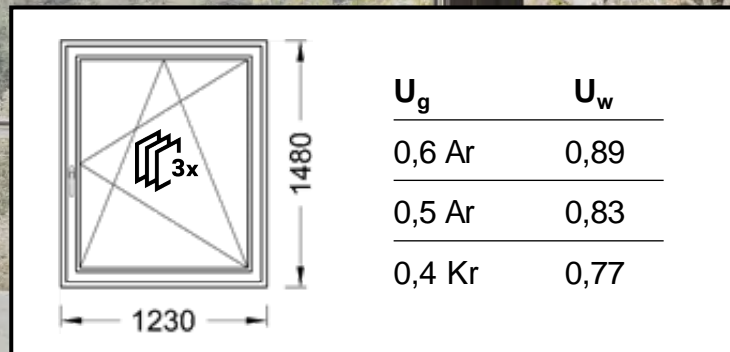

ARTEVO

Leistungspotenzial und Performance

Fensterflügel in neuen Dimensionen
sowohl mit als auch ohne Armierung
möglich!

ARTEVO

Leistungspotenzial und Performance

Fensterflügel in neuen Dimensionen
sowohl mit als auch ohne Armierung
möglich!