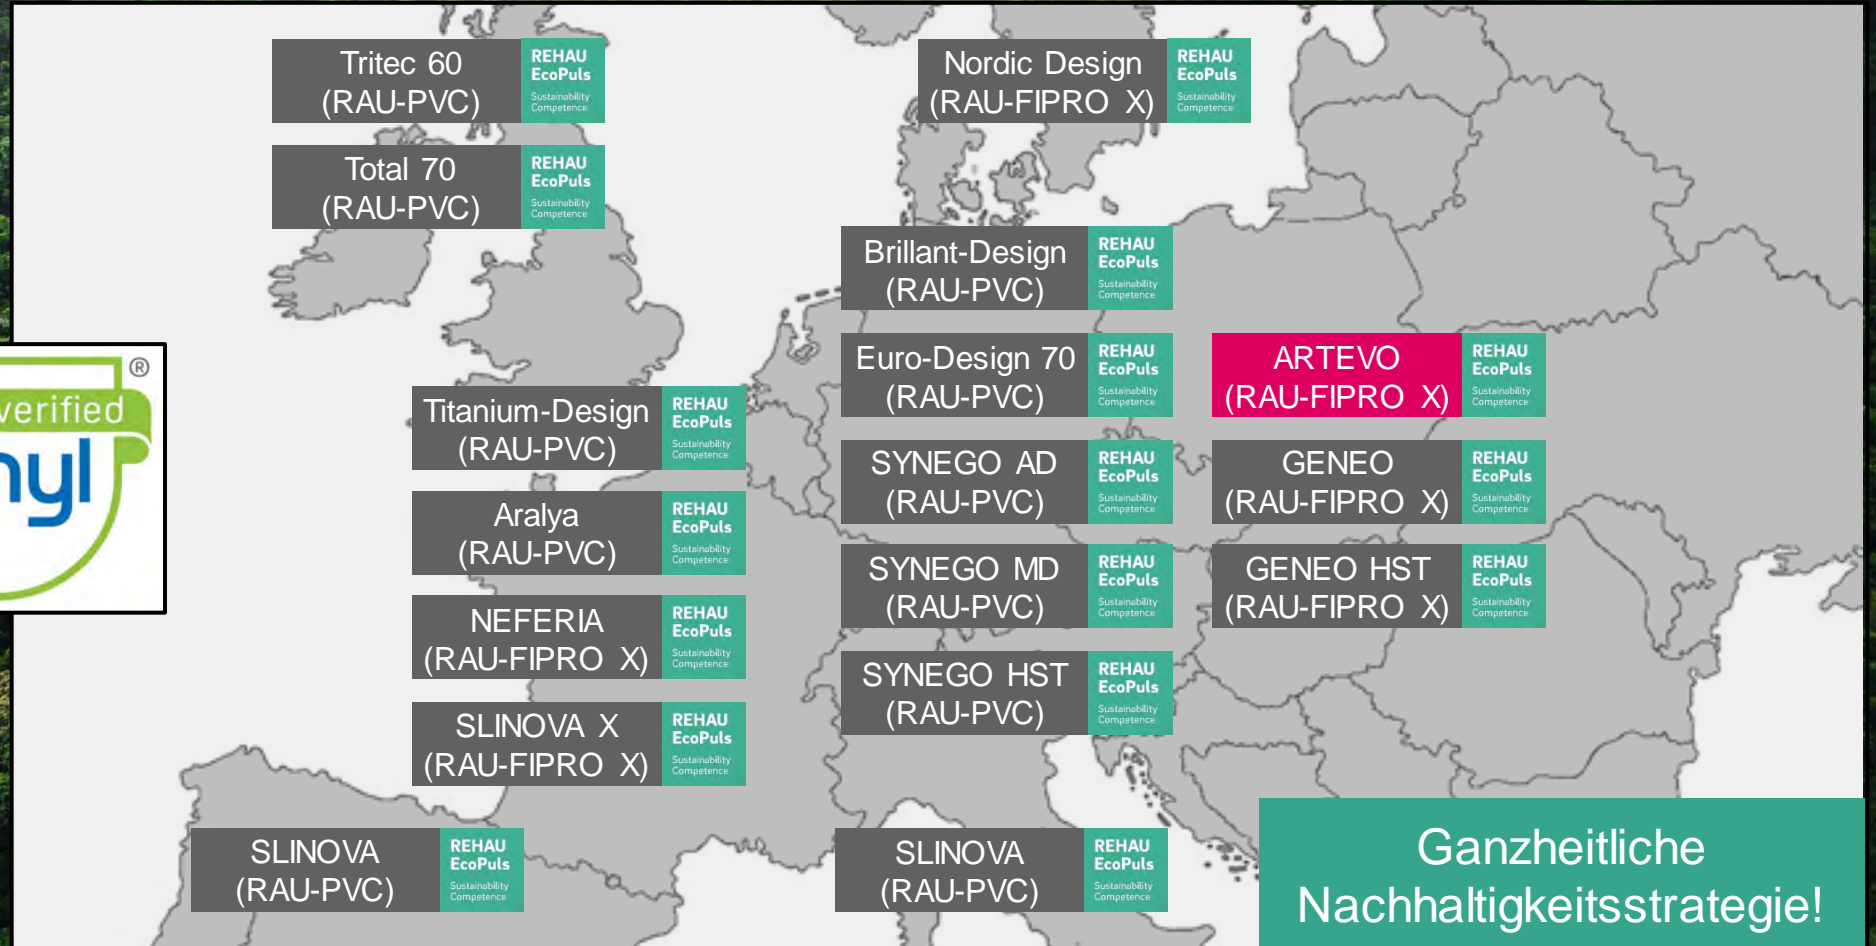

Von Generationen für Generationen:
Nachhaltige Kreislaufwirtschaft bei REHAU Window Solutions!

Gelebte Nachhaltigkeit!

Verantwortung
für kommende
Generationen!

**REHAU
EcoPuls**

Sustainability
Competence

Nachhaltig im Kern - außen bewährte Oberflächen!

60%
der
Produktions-
tonnage!

Bis zu
75%
Rezyklatanteil!

ARTEVO

Gelebte Nachhaltigkeit!

Verantwortung
für kommende
Generationen!

**REHAU
EcoPuls**

Sustainability
Competence

**Ganzheitliche
Nachhaltigkeitsstrategie!**

ARTEVO

Gelebte Nachhaltigkeit!

Verantwortung
für kommende
Generationen!

**REHAU
EcoPuls**

Sustainability
Competence

ARTEVO

Nachhaltiger Erfolg! Für Generationen!

Gelebte Nachhaltigkeit!