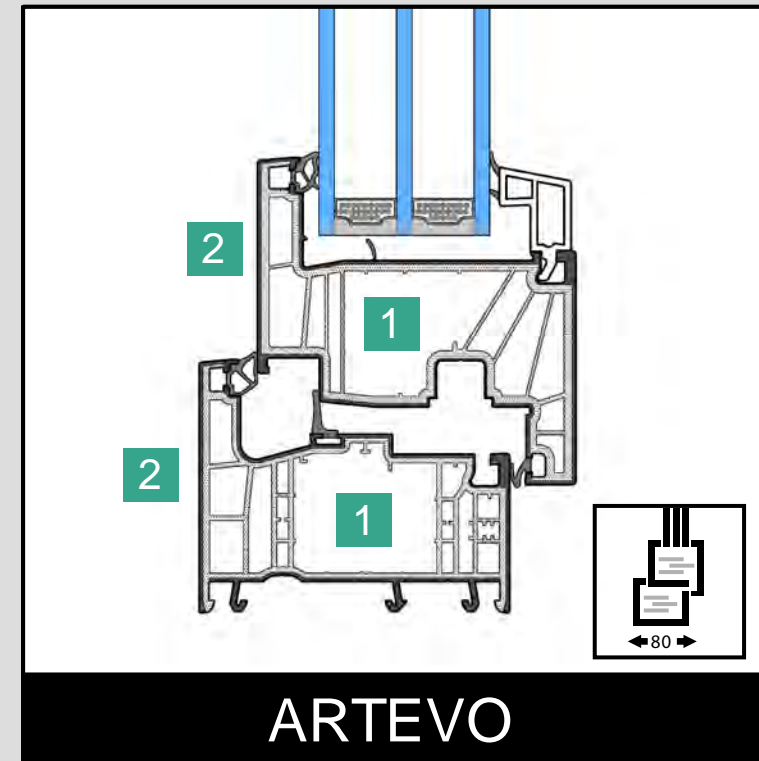

Glasfaserverstärkte Polymere im Fensterbau!

1. 1 Glasfaserverstärktes RAU-FIPRO X im Profilkern,
2. 2 Äußere Deckschicht aus PVC-U mit der bewährten HDF-Oberfläche.

NEU!

Die
Evolution
2023!