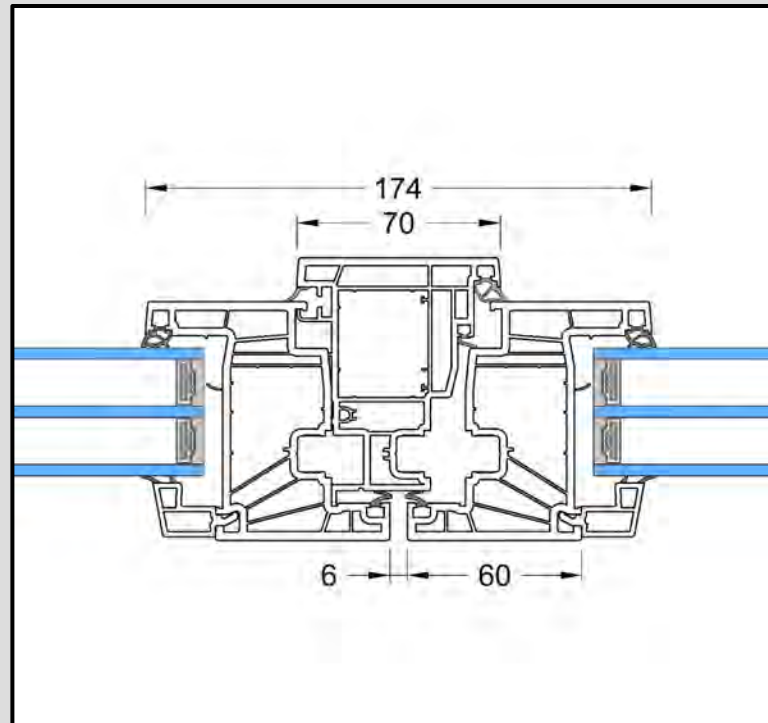

Blindpfosten mit Flügel Z 64