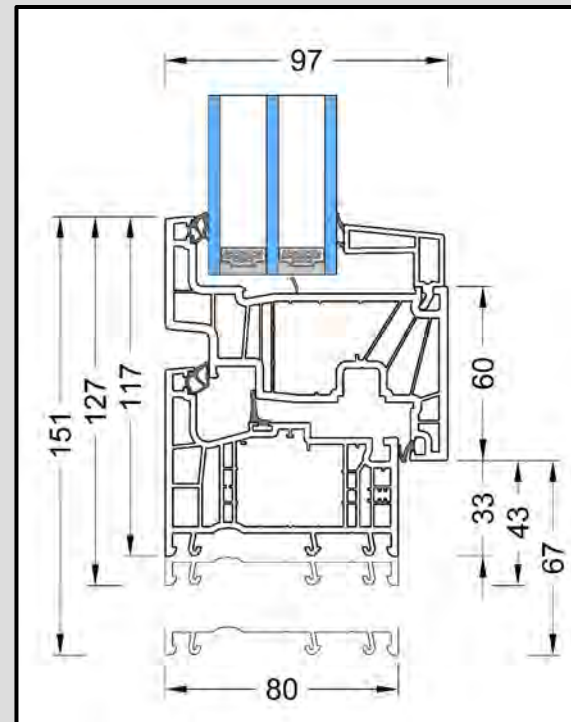

Blendrahmen mit Flügel fläbü 64