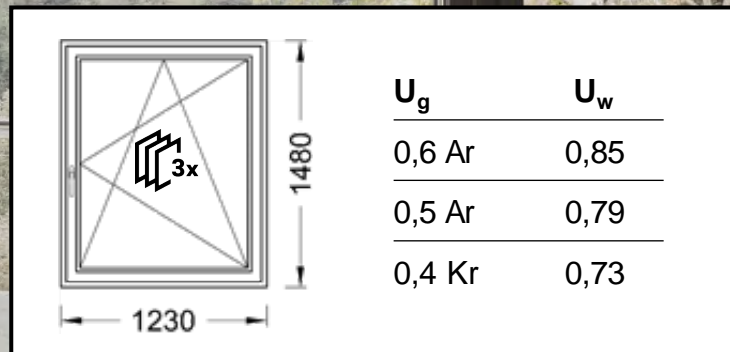

ARTEVO

Leistungspotenzial und Performance

Fensterflügel in neuen Dimensionen
sowohl mit als auch ohne Armierung
möglich!

ARTEVO

Leistungspotenzial und Performance

Fensterflügel in neuen Dimensionen
sowohl mit als auch ohne Armierung
möglich!