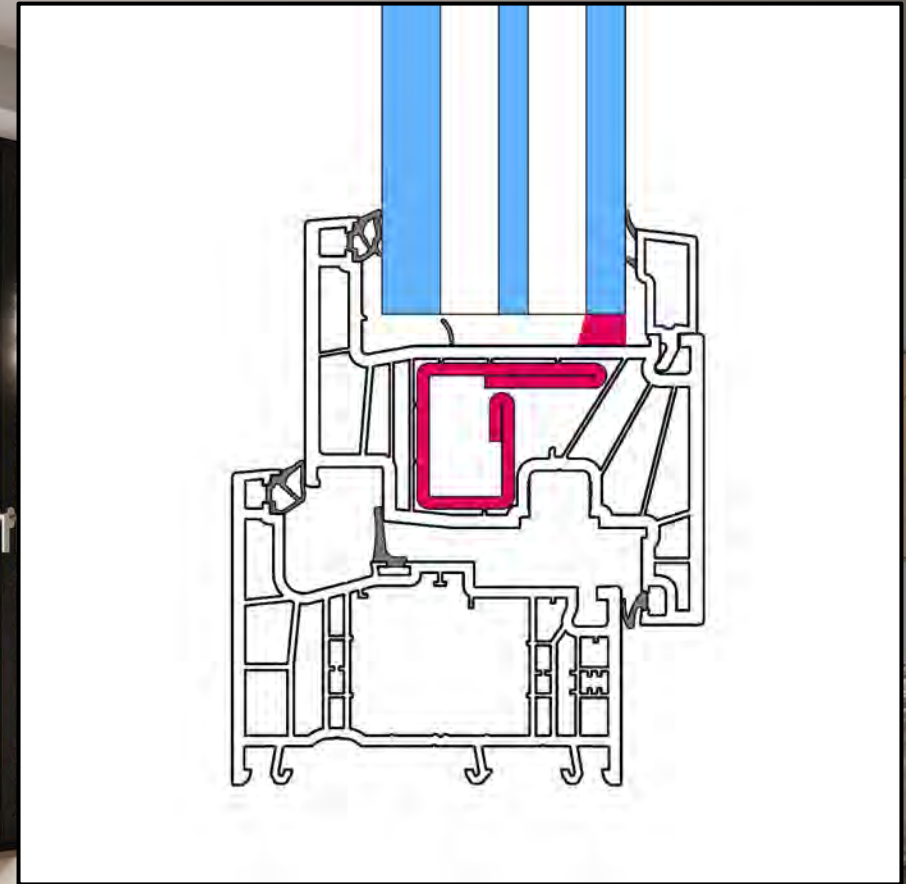

ARTEVO

Leistungspotenzial und Performance

Ausgelegt auch für den Einsatz von hocheffizienten Multifunktionsgläsern!

Maximale Scheibenstärke:
Flügel flächenversetzt/Blendrahmen:
56 mm!

66.1SI/12AR/6/12AR/44.1SI
d = 51 mm

$U_g = 0,7 \text{ W/m}^2\text{K}$

$R_w = 50 \text{ dB}$

$U_w = 0,90 \text{ W/m}^2\text{K}$

$R_w = 48 \text{ dB}$