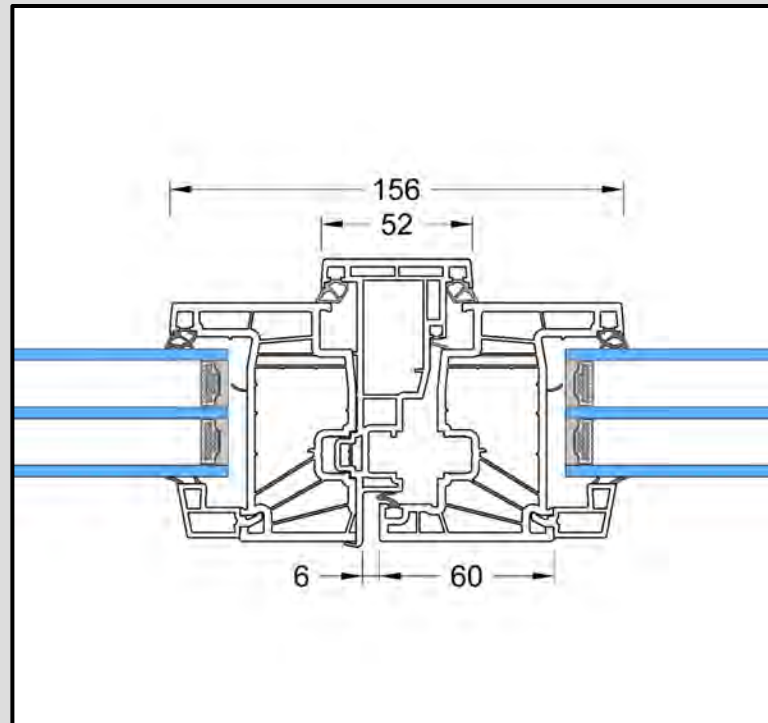

Ausgewählte Schnittdarstellungen

Pfosten 92 mit Festverglasung und Flügel

ARTEVO

Ausgewählte Schnittdarstellungen

Stulprofil mit Flügel Z 53

Stulprofil mit Flügel Z 64

Stulprofil mit Flügel Z 86

ARTEVO