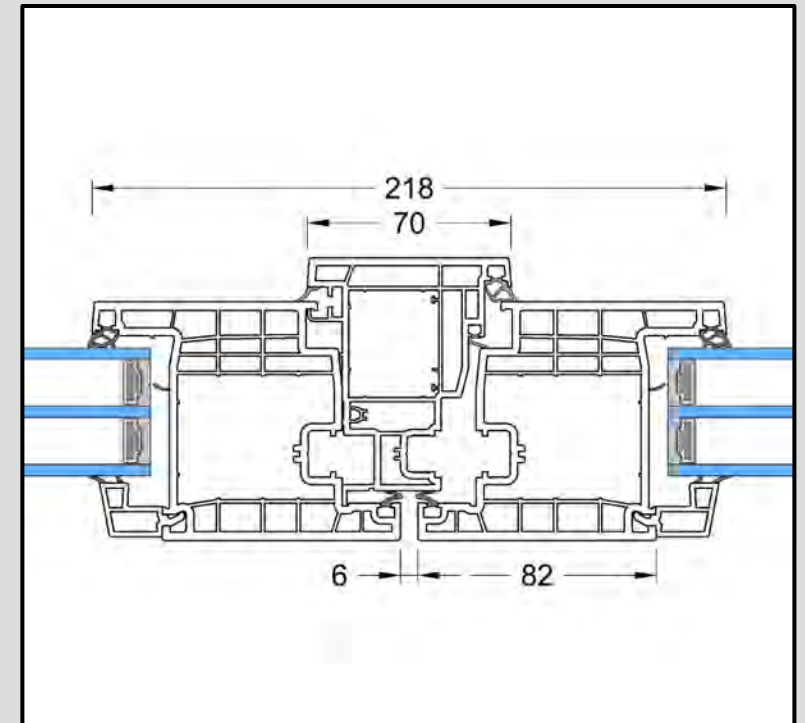

Blindpfosten mit Flügel Z 86