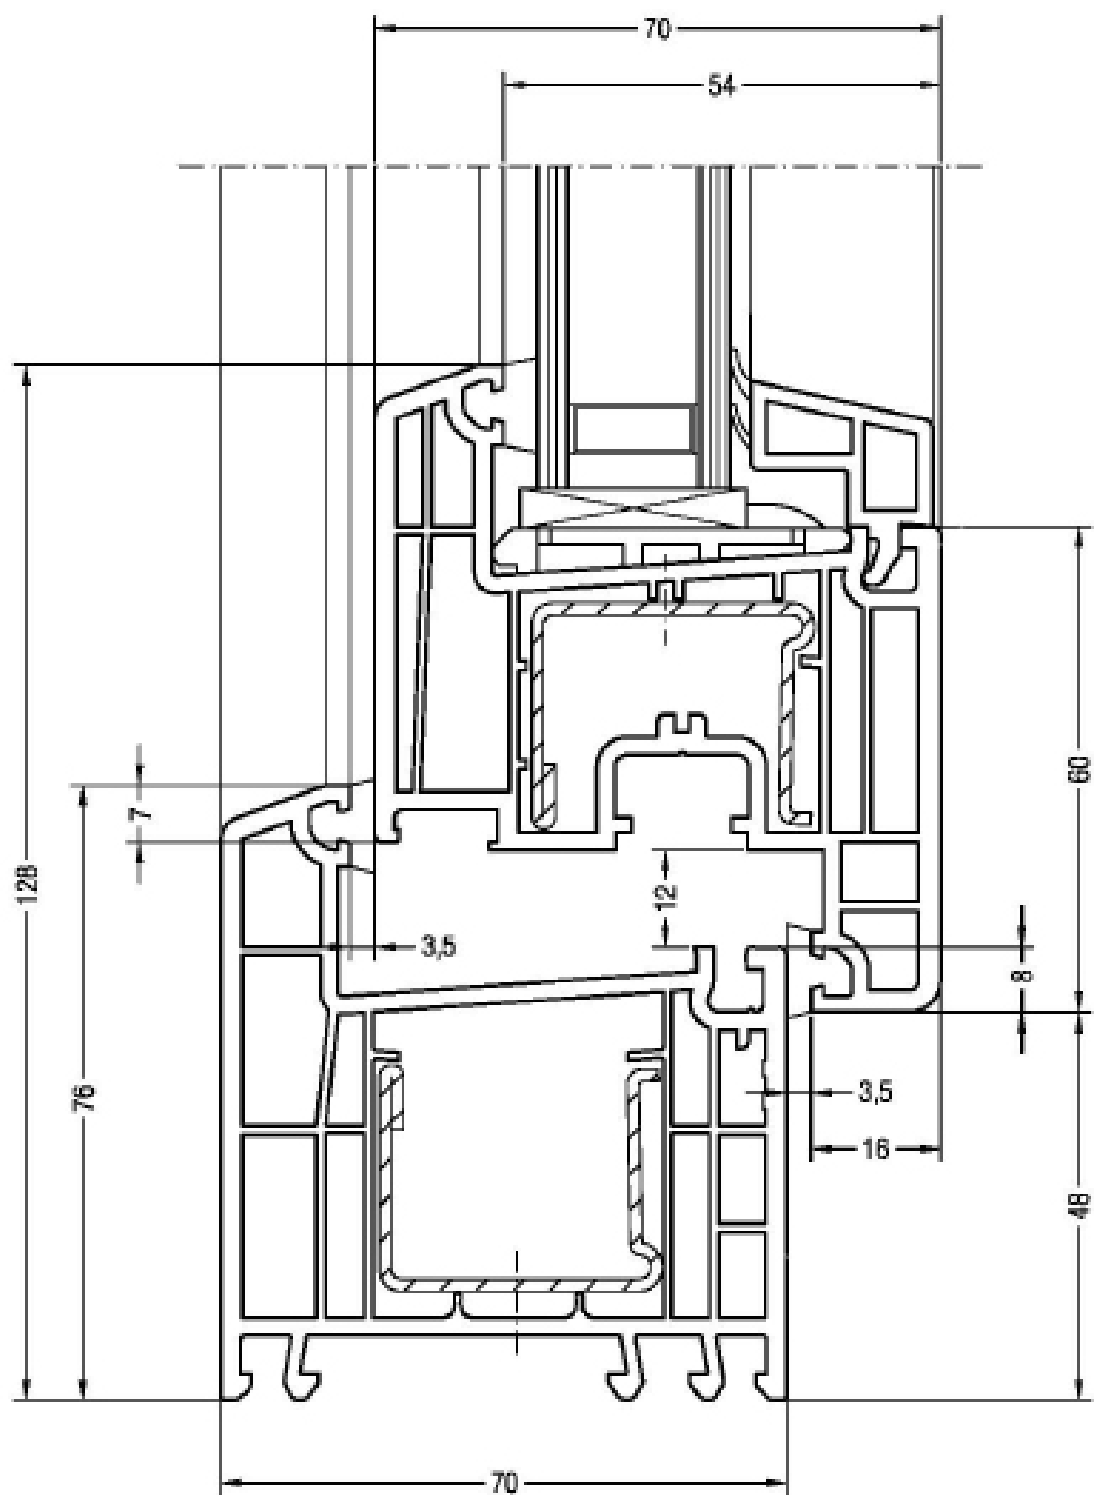

TH-CON d.o.o.

REHAU BT 70 70 mm

www.pvc-stolarija.co

PVC profili 5 komora, 2 brtve, ugradbene dubine 70 mm.

REHAU[®]

Unlimited Polymer Solutions

70 mm-sustav za zahtjevna rješenja u
stanogradnji

REHAU BT 70

- Ugradbena dubina: 70 mm
 - Broj komora: 5 komora
 - Toplinska izolacija:
 - $U_f = 1,3 \text{ W/m}^2\text{K}$ (sa standardnom armaturom)
 - $U_f = 1,2 \text{ W/m}^2\text{K}$ (sa toplinski odvojenom armaturom)
 - Zvučna izolacija do $R_{w,P} = 45 \text{ dB}$
 - Protuprovalna zaštita: otpornost do klase 2 (ENV 1627)
 - Propusnost zraka: klasa 4 prema EN 12207
 - Otpornost na udare kiše: do klase 9A prema EN 12208
-