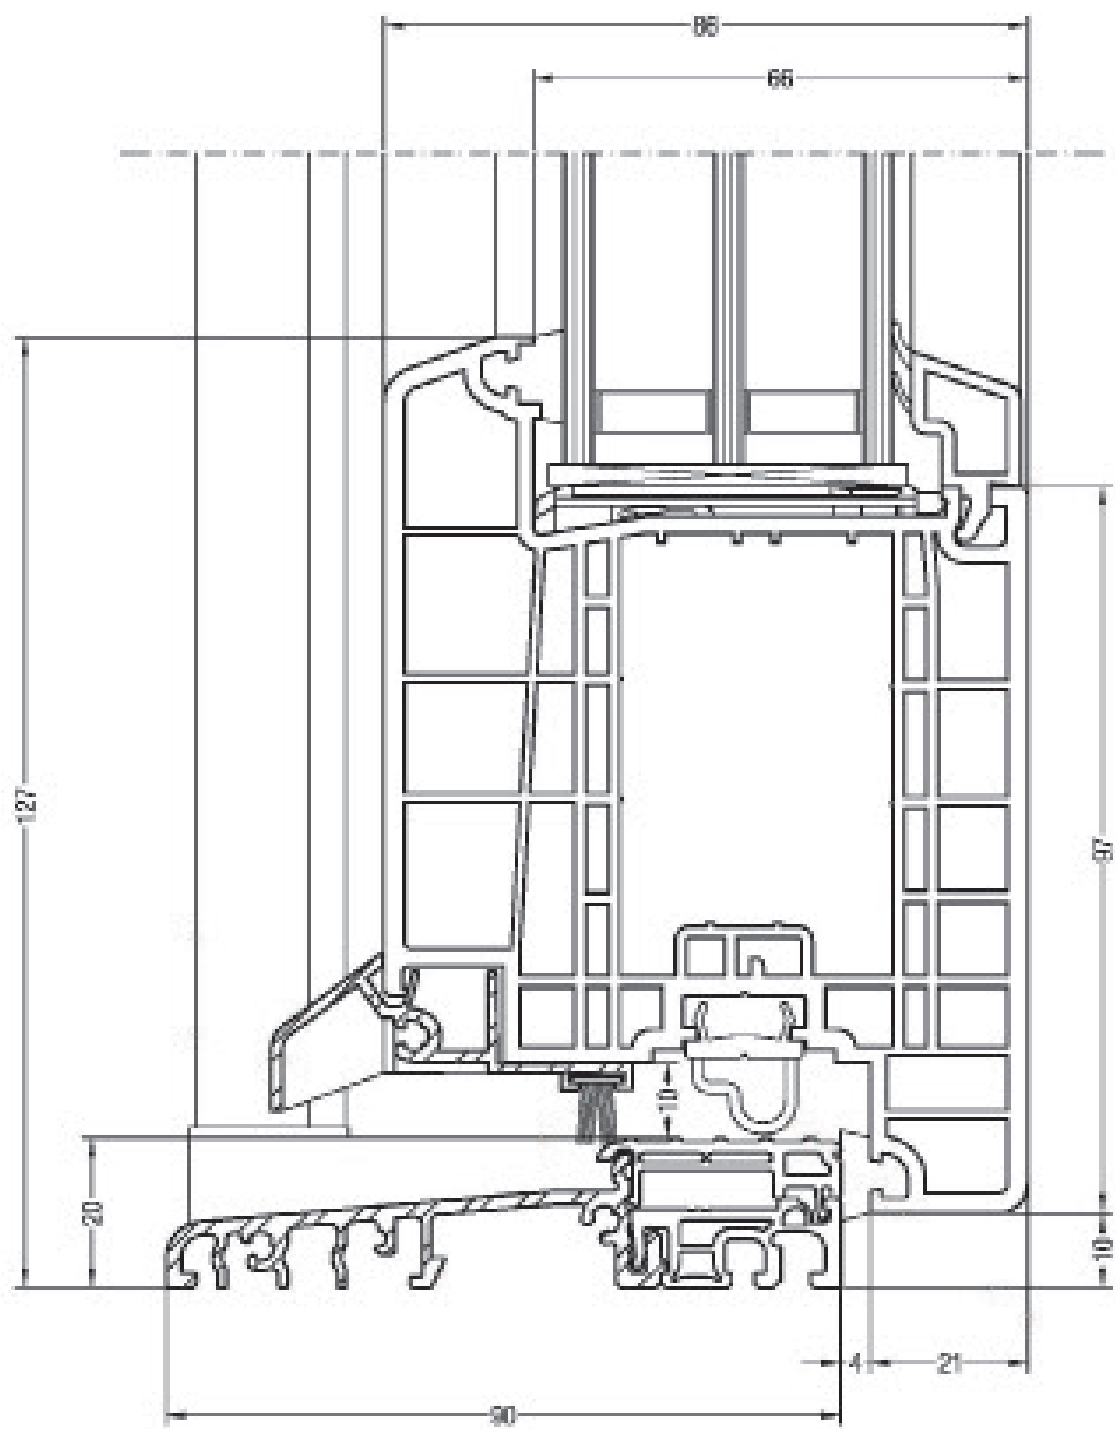

TH-CON d.o.o.

REHAU GENEEO 86 mm za ulazna vrata

www.pvc-stolarija.co

PVC profili 6 komora, 3 brtve,
ugradbene dubine 86 mm.

REHAU[®]

Unlimited Polymer Solutions

Energetska učinkovitost i dizajn na djelu

REHAU GENE0

Svojstva

GENEO sustavi kućnih ulaznih vrata objedinjuju znimanu energetska učinkovitost, dizajn, razina udobnosti i dugovječnost zahvaljujući inovativnom visoko tehnološkom materijalu RAU-FIPRO.

- Ugradbena dubina: 86 mm / srednjabrtva
 - Broj komora: 6 komora
 - Zvučna izolacija do $R_{w,P} = 47$ dB
 - Protuprovalna zaštita: otpornost do klase 3
 - Propusnost zraka: klasa 3 prema EN 12207
 - Nepropusnost na olujnu kišu: do klase 9A prema EN 12208
 - Dvostruko brtvljenje u području praga
 - Toplinska izolacija do $U_f = 0,75$ W/m²K
-