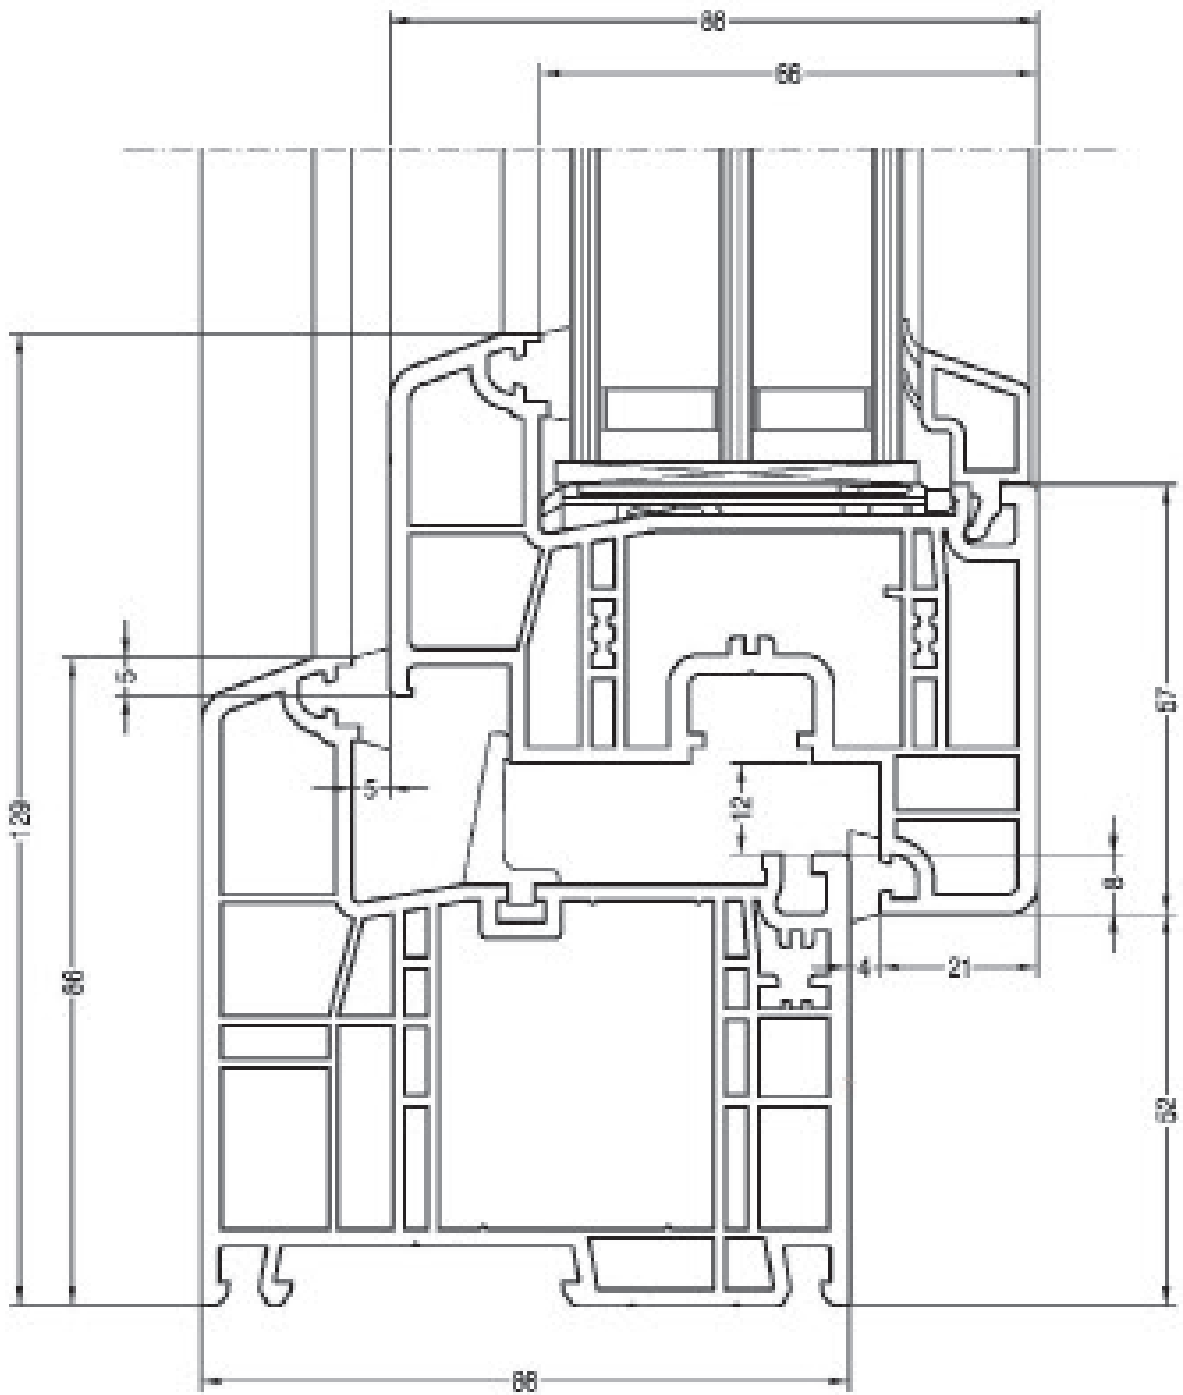

TH-CON d.o.o.

REHAU GENEO

86 mm

www.pvc-stolarija.co

PVC profili 6 komora, 3 brtve, ugradbene dubine 86 mm.

REHAU[®]

Unlimited Polymer Solutions

Savršena energetska učinkovitost, potpuno ojačan prozorski profil napravljen od Hightech-materijala RAU-FIPRO[®]

REHAU GENE0

Svojstva

GENEO je energetski najbolji sustav prozorskih profila s ugradbenom dubinom od 86 mm trenutno dostupan na tržištu. Posebnost GENE0 profila je visoko tehnološki materijal RAU-FIPRO. Radi se o kompozitnom materijalu ojačanom staklenim vlaknima, koji profile čini iznimno stabilnima.

- Ugradbena dubina: 86 mm
 - Broj komora: 6 komora
 - Toplinska izolacija:
 - $U_f = 0,86 \text{ W/m}^2\text{K}$
 - Protuprovalna zaštita: otpornost do klase 3 (ENV 1627)
 - Propusnost zraka: klasa 4 prema EN 12207
 - Otpornost na udare kiše: do klase 9A prema EN 12208
-