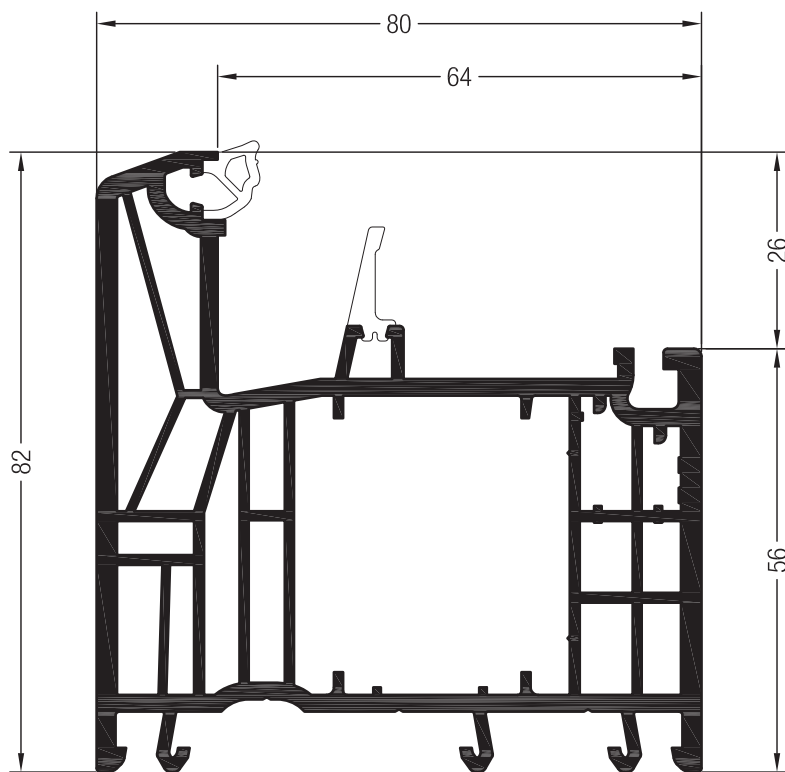

Detailzeichnungen Fenster und Balkontüren
 Blendrahmen 82 AD/MD SYNEGO® mit Flügeln SYNEGO®

Blendrahmen MD

Blendrahmen 82 MD SYNEGO®

- 1537115 @
 @

1567115

24

Blendrahmen 82 MD SYNEGO® für Alu-Vorsatzschale (ohne Universaldichtung)

1537110

24

	1232881
	1232871

23 x 38

	1357541
	1,5
lx	1,4
ly	2,1
	6

23 x 38

	1357542
	1,5
lx	1,5
ly	3,2
	6

29 x 37,5

30 x 28

	1306617
	2
lx	3,7
ly	1,9
	6

35 x 28

	1244516	1244526
	1,5	2
lx	2,7	3,5
ly	1,3	1,7
	6	6

35 x 28

	1244536
	2
lx	5
ly	2
	6

41,8 x 28

	1352515
	2
lx	3,3
ly	1,4
	6

41 x 28

	1352512
	2
lx	7,1
ly	2,1
	6