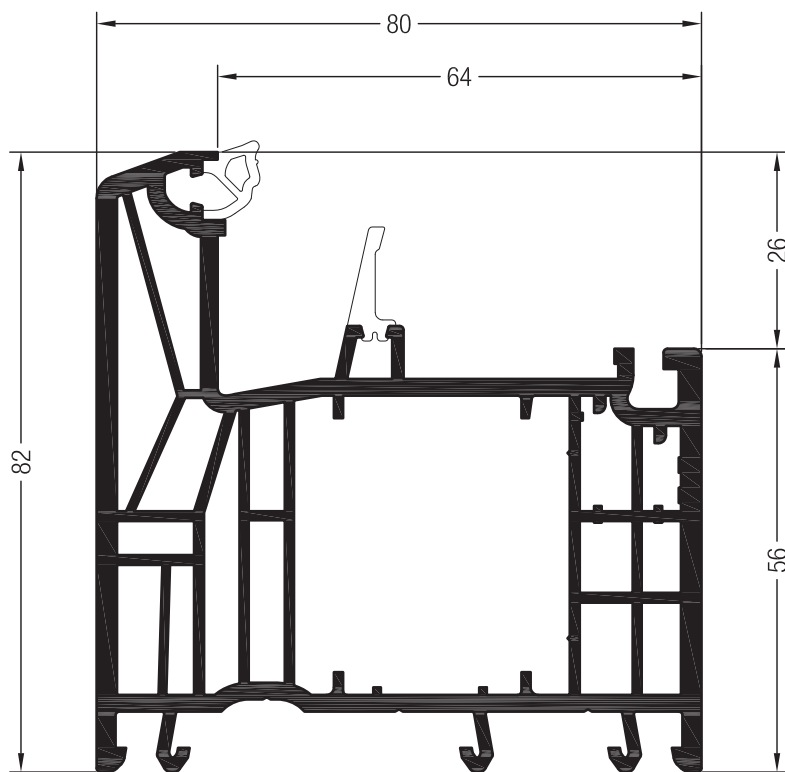

Blendrahmen MD

Blendrahmen 82 MD SYNEGO®

1. 1537115

1567115

24

Blendrahmen 82 MD SYNEGO® für Alu-Vorsatzschale (ohne Universaldichtung)

1537110

24

	1232881
	1232871