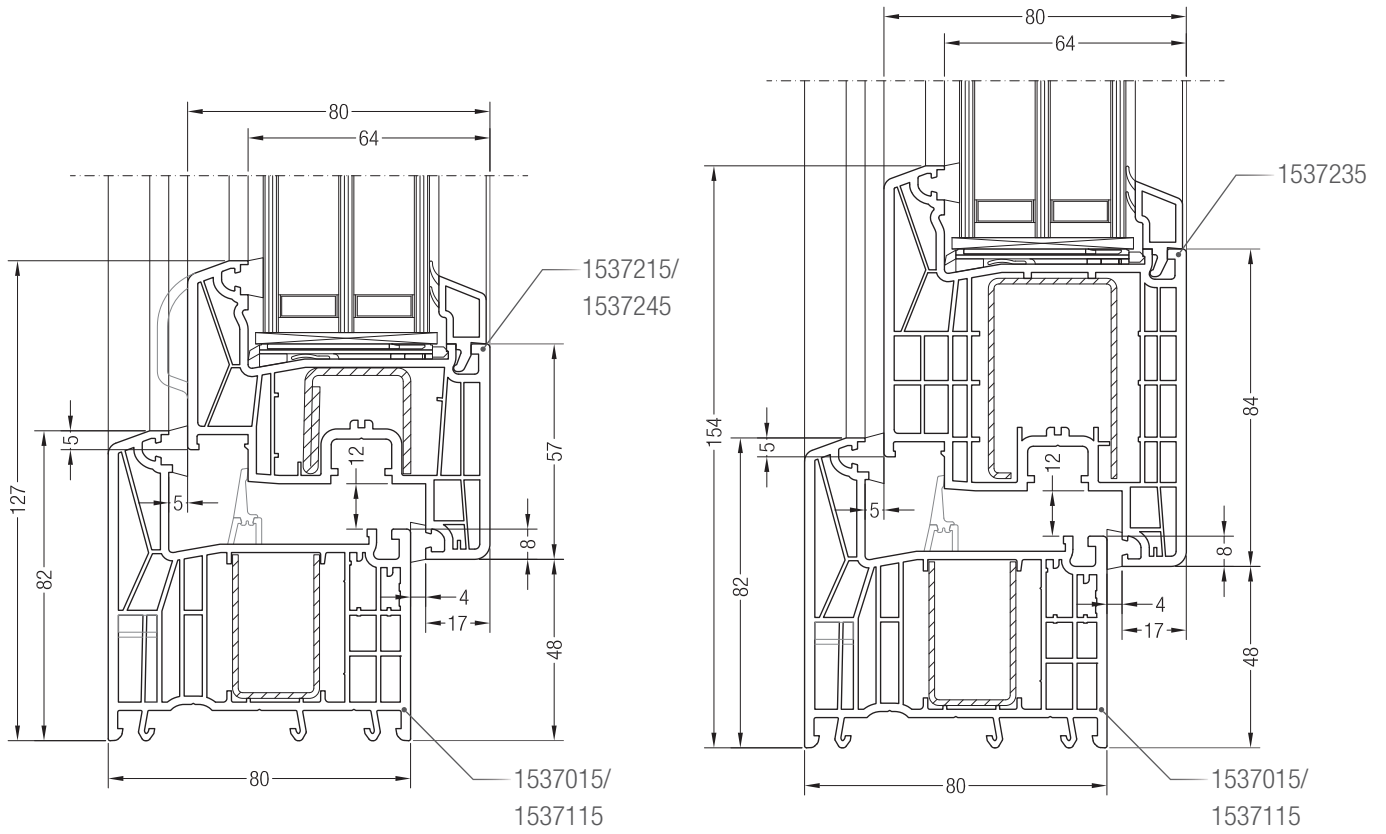

Detailzeichnungen Fenster und Balkontüren
Blendrahmen 82 AD/MD SYNEGO® mit Flügeln SYNEGO®