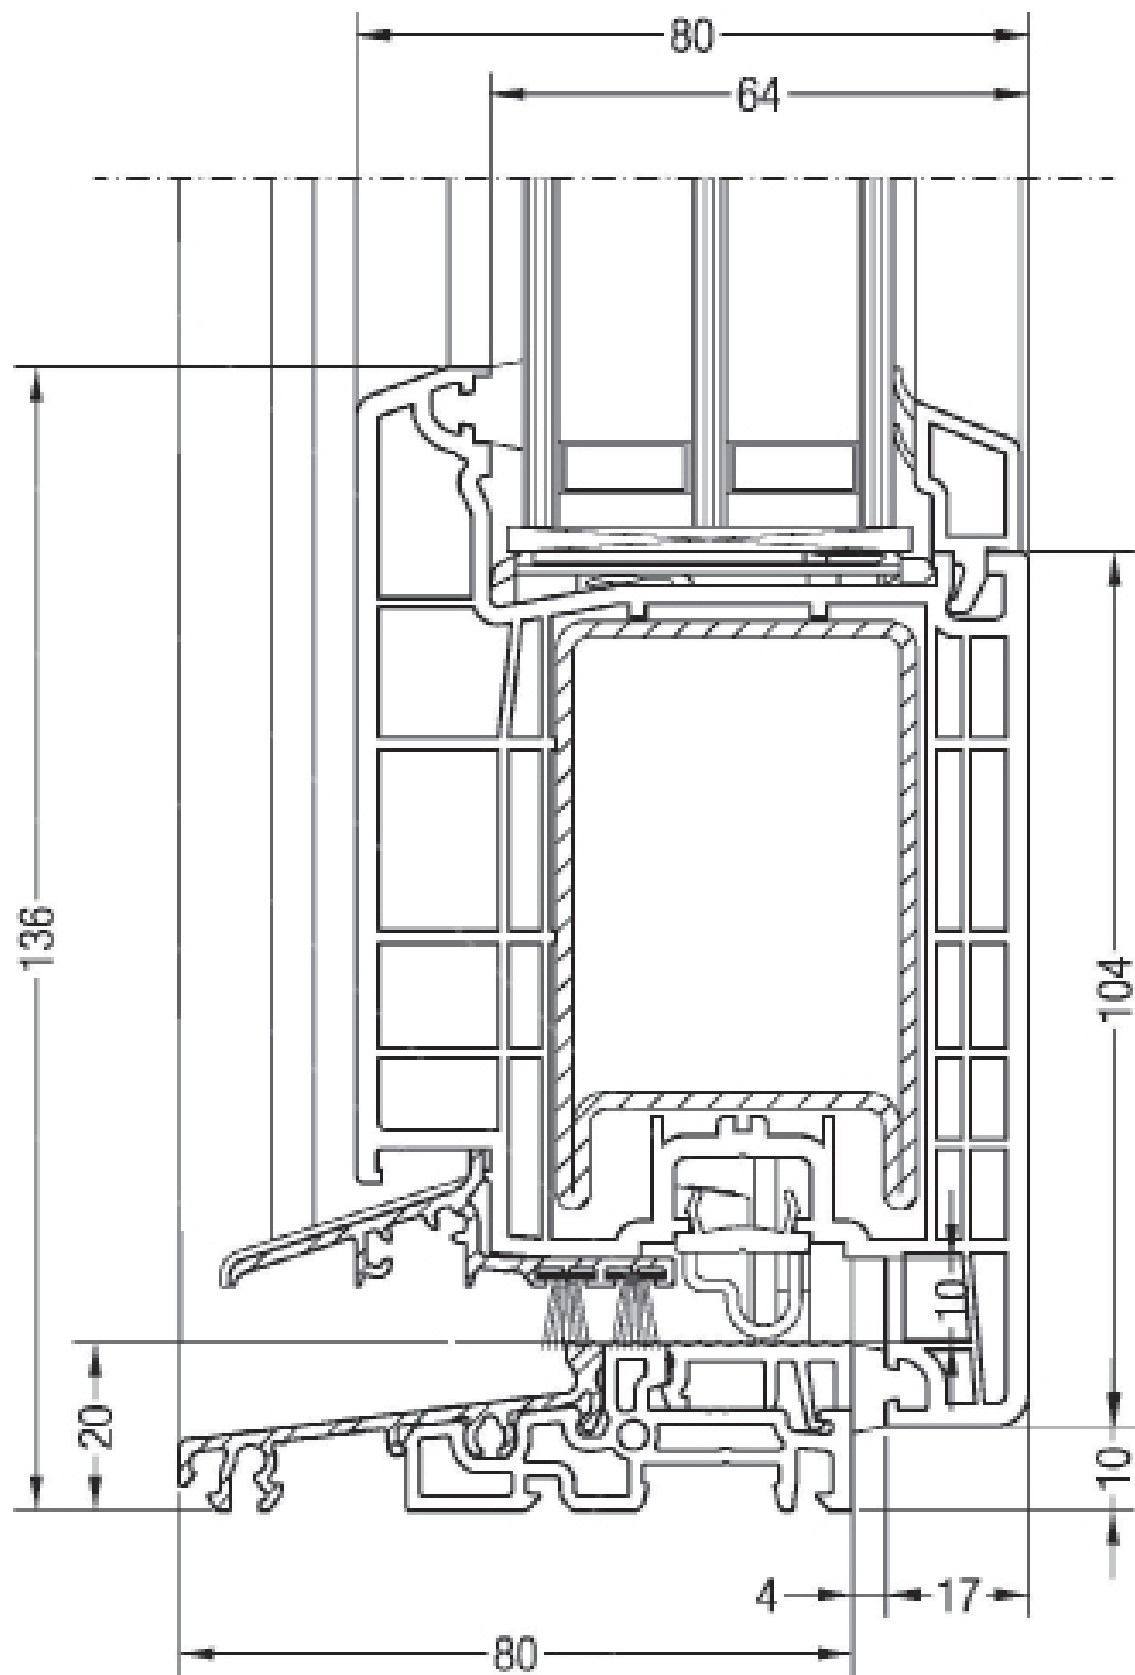

# 80 mm REHAU SYNEGO za ulazna vrata

[www.pvc-stolarija.co](http://www.pvc-stolarija.co)

PVC profili 5 komore krilo, 7 komora dovratnik,  
2 brtve, ugradbene dubine 80 mm.

**REHAU<sup>®</sup>**

Unlimited Polymer Solutions

Profil ugradbene dubine dubine 80 mm

- Vidliva širina dovratnik/krilo 174 mm
- Vidliva širina prag/krilo 136 mm (visina praga 20 mm)
- Ugradbena dubina 80 mm
- Broj komora dovratnik/krilo 7/5
- Debljina ospune maks. 51 mm
- Ravno krilo
- Termoizolacija Ud 0,82 W/m<sup>2</sup>K
- Otpornost na vjetar (EN 12210) B2
- Otpornost na udare kiše (EN 12208) 4A
- Propusnost zraka (EN 12207) 4
- Vrijednost zvučne zaštite Rw=45
- Protuvprovalna zaštita (EN 1627) RC2