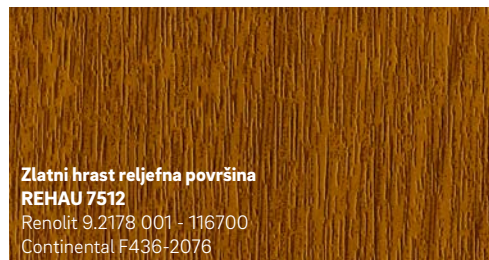

Prikazane boje mogu se iz tehničkih razloga razlikovati od originalnih boja folija. U posebnim su slučajevima zbog povećanih troškova proizvodnje moguća odstupanja rokova isporuke.

* Kao standard dostupno je samo jednostrano kaširanje
** Od 01.01.2020. vanstandardni dekor