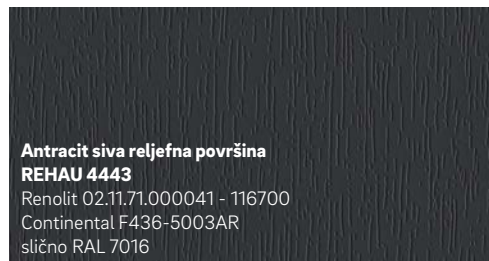

Prikazane boje mogu se iz tehničkih razloga razlikovati od originalnih boja folija. U posebnim su slučajevima zbog povećanih troškova proizvodnje moguća odstupanja rokova isporuke.

* Kao standard dostupno je samo jednostrano kaširanje
** Od 01.01.2020. vanstandardni dekor