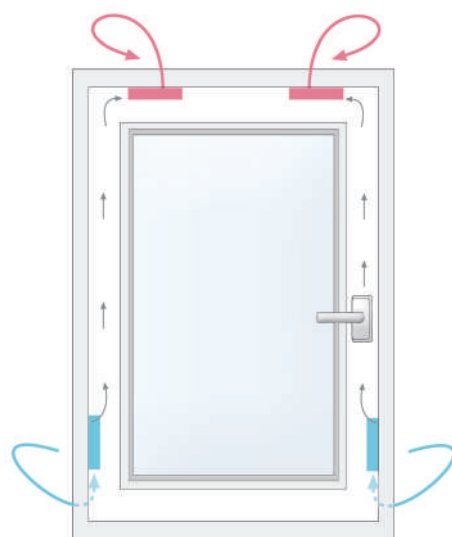

Zrak prema unutra

Zrak izvana

Hidrodinamički paradoks prema Bernoulliu

Predmeti se uslijed rubnog djelovanja zračnog strujanja povlače, odnosno ne potiskuju se dublje kao što bi se očekivalo. Prema tom principu će se kod REHAU AirComforta brtvena zastavica kod jačih udara vjetra podignuti i time pouzdano zatvoriti jači dovod zraka u unutrašnjost prostorije.

Dugotrajnost i kvaliteta označene su tijekom proizvodnje profila.

Visoko kvalitetne površine pružaju komfor i kod čišćenja.