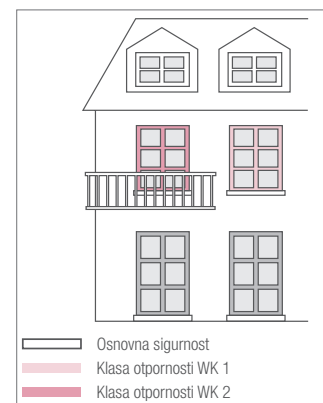

Dobro konstruirano protiv pokušaja provale

Za svaku vrstu opuštanja nužno je osjećati se sigurno. Da biste se i u kući i na odmoru mogli opustiti, prozori iz sistema REHAU Euro-Design 70 (prema potrebama) nude vam različite protuprovalne modele zaštite. U Njemačkoj se najveći broj provala događa upravo kroz prozore i prozorska vrata, stoga je individualno viđenje zaštite pojedinih prozora posebno važno. Posebne zapreke i druge sigurnosne komponente jamče vam da za svaki prozor iz sistema REHAU Euro-Design 70 možete sami odrediti mjere sigurnosti protiv provale.

Osnovna sigurnost: Za vrlo teško dostupne prozore dovoljna je osnovna sigurnost.

Klasa otpornosti WK1: Za teško dostupne prozore. Osnovna zaštita od provale uz pomoć tjelesne sile poput udaranja, preskakanja, prebacivanja. Sastavni je dio i zaštita od primjene alata za podizanje ili izvaljivanje.

Klasa otpornosti WK2: Za lako dostupne prozore.

Spektar sigurnosti:
Prozori i vrata iz REHAU Euro-Design 70 do klase otpornosti WK 2