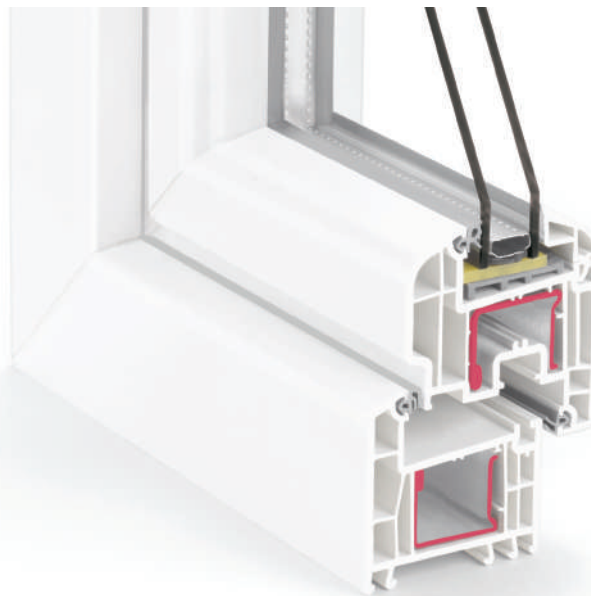

PROZORI IZ SISTEMA EURO-DESIGN 70

EFEKTIVNA TOPLINSKA IZOLACIJA I RAZNOLIKOST DIZAJNA
ZA VISOKU KLASU STANOGRADNJE

KOMFORNO STANOVANJE SA STILOM

S PROZORIMA IZ SISTEMA REHAU EURO-DESIGN 70

Dokazano lako za održavanje:
Profill s jedinstvenom visokokvalitetnom površinom i savršenim izgledom.

Idealna dubina ugradnje 70 mm kao i tehnika 5-komora, osiguravaju učinkovitu toplinsku izolaciju.

Toplinska izolacija:
 U_f -vrijednost: 1,3 W/m²K

* U -vrijednost: opisuje toplinsku provodljivost preko elementa građevine. Što je U -vrijednost manja, to je gubitak topline niži.