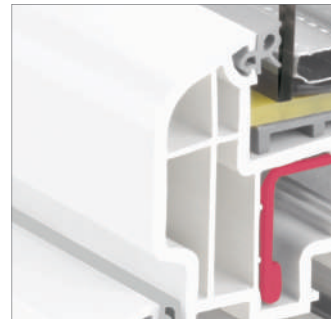

Dizajn zaobljenog krila