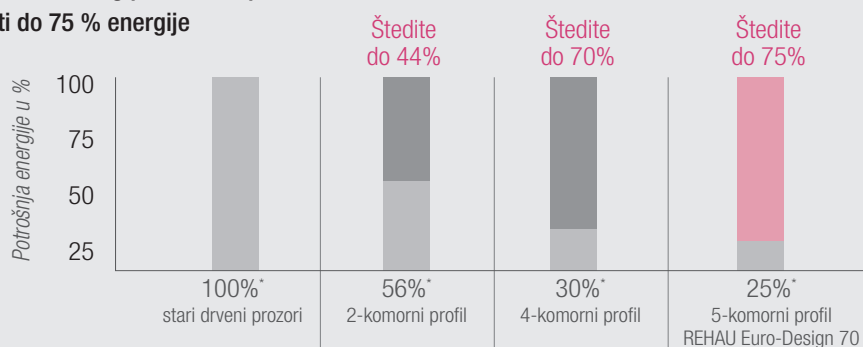

- idealno za niskoenergetske kuće
- i svjesno saniranje starogradnje radi uštede energije
- i inkluzivno rolete REHAU Comfort-design
- 5 komora-tehnika
- za prozore i balkonska vrata
- za uglednu stanogradnju

TOPLINSKA IZOLACIJA I UŠTEDA ENERGIJE

UGODAN OSJEĆAJ ČAK I ZA KIŠNIH I VJETROVITIH DANA

Prozori su doživotna investicija. Gradite li novo ili renovirate, stojite pred važnom odlukom. Cijenite li dizajn, komfor i uštedu troškova uz pomoć toplinske izolacije te trajnost, odabirom prozora iz sistema REHAU Euro-Design 70 donijeli ste pravu odluku.

Iz svega navedenog proizlazi: S prozorima iz sistema REHAU EURO-DESIGN 70 možete uštedjeti do 75 % energije

U _f - vrijednost (PVC profila)	2,2	1,9	1,6	1,3
U _g - vrijednost (staklo)	5,8	3,0	1,3	1,1
U _w - vrijednost (prozor)	4,8**	2,8**	1,5**	1,3**