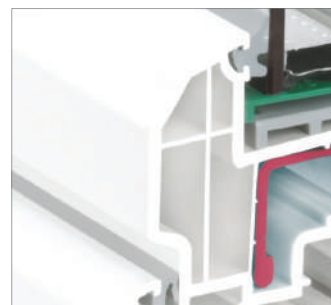

Dizajnirano krilo sa kosinama