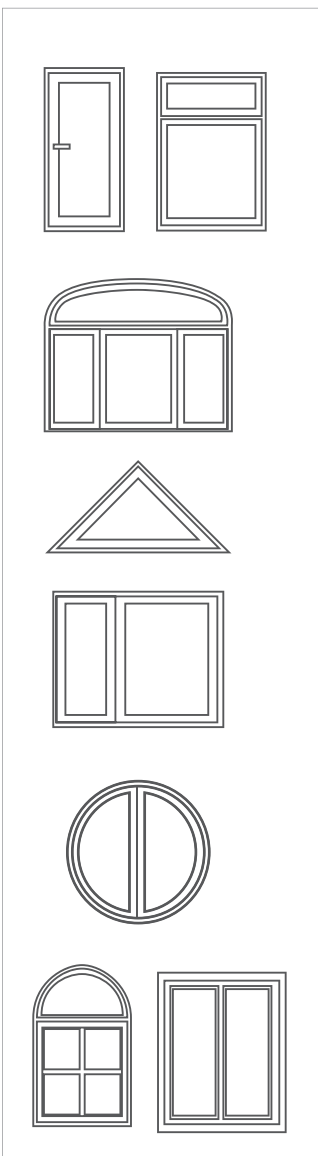

Najbolji oblici

Za bezbrojne arhitektonske mogućnosti, prozori iz sistema REHAU Euro-Design 70 nude vam odgovarajući oblik i izvedbu. Tako na primjer s prozorima zaobljenih i kosih oblika, kao i sa dekorativnim lajsnama, možete naglasiti stil Vaše kuće i stvoriti poseban dojam njezina izgleda te ispuniti svoja očekivanja.