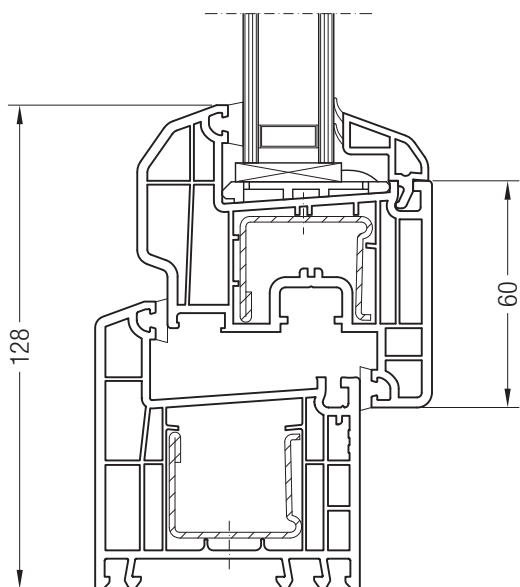

Detailzeichnungen
Blendrahmen 76-2 ED70 mit Flügel Z 60 ED70

Blendrahmen 76-2 ED70 mit Flügel Z 54 ED70, 1550810

Blendrahmen 76-2 ED70 mit Flügel A 60 ED70, 1550051

Blendrahmen 76-2 ED70 mit Flügel 60 rund ED70, 1550460

EURO-DESIGN 70

PROFILDRUCK

Blendrahmen

Blendrahmen 76-2 ED70

1550761 

1599761 

 36

1550763  

1599763  

 36

Verglasungsdichtung siehe
Verglasungsrichtlinie

	1864952
	1865530
	1835171

35 x 28	
	1244506
	1,5
lx	2,5
ly	1,1
	6

35 x 28		
	1237091	1249934
	1,5	2
lx	2,8	3,4
ly	2,1	2,6
	6	6

35 x 28		
	1244516	1244526
	1,5	2
lx	2,7	3,5
ly	1,3	1,7
	6	6

	1244546
	2
lx	2,2
ly	1,3
	6

35 x 28

	1244536
	2
lx	5,0
ly	2,0
	6

35 x 28

	1244506
	1,5
lx	2,5
ly	1,1
	6

35 x 28

	1233134
	1,5
	6

35 x 28