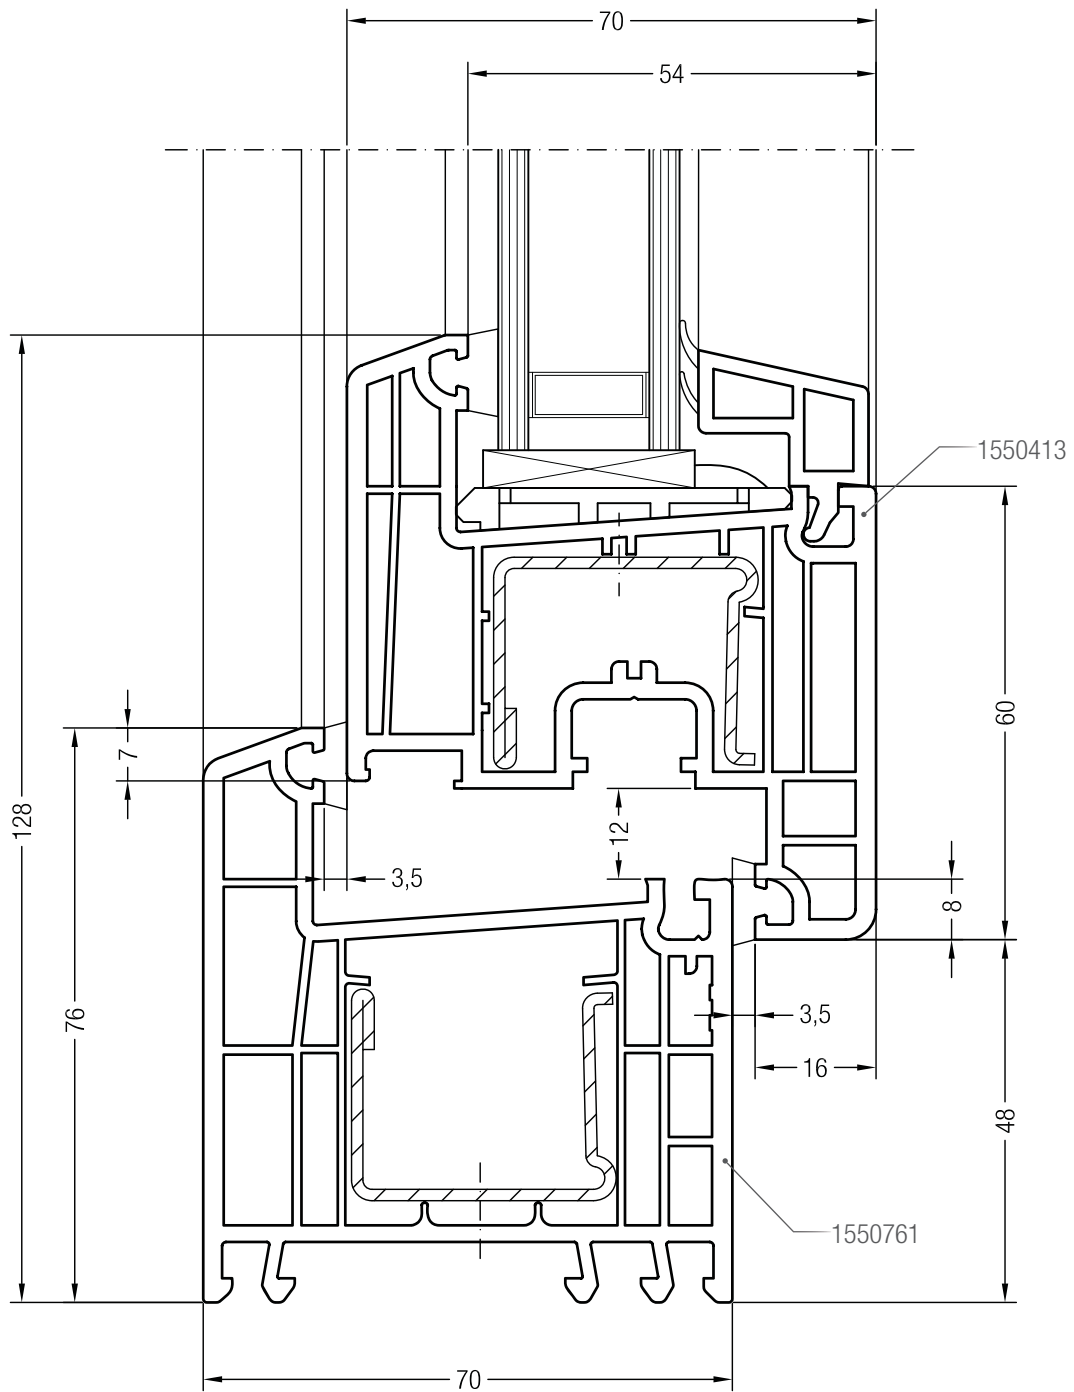

Detailzeichnungen
Blendrahmen 76-2 ED70 mit Flügel Z 60 ED70

Blendrahmen 76-2 ED70 mit Flügel Z 54 ED70, 1550810

Blendrahmen 76-2 ED70 mit Flügel A 60 ED70, 1550051

Blendrahmen 76-2 ED70 mit Flügel 60 rund ED70, 1550460

EURO-DESIGN 70

PROFILDRUCK

Blendrahmen

Blendrahmen 76-2 ED70

1550761 

1599761 

 36

1550763  

1599763  

 36

Verglasungsdichtung siehe
Verglasungsrichtlinie

	1864952
	1865530
	1835171

35 x 28	
	1244506
	1,5
lx	2,5
ly	1,1
	6

35 x 28		
	1237091	1249934
	1,5	2
lx	2,8	3,4
ly	2,1	2,6
	6	6

35 x 28		
	1244516	1244526
	1,5	2
lx	2,7	3,5
ly	1,3	1,7
	6	6

	1244546
	2
lx	2,2
ly	1,3
	6

35 x 28

	1244536
	2
lx	5,0
ly	2,0
	6

35 x 28

	1244506
	1,5
lx	2,5
ly	1,1
	6

35 x 28

	1233134
	1,5
	6

35 x 28