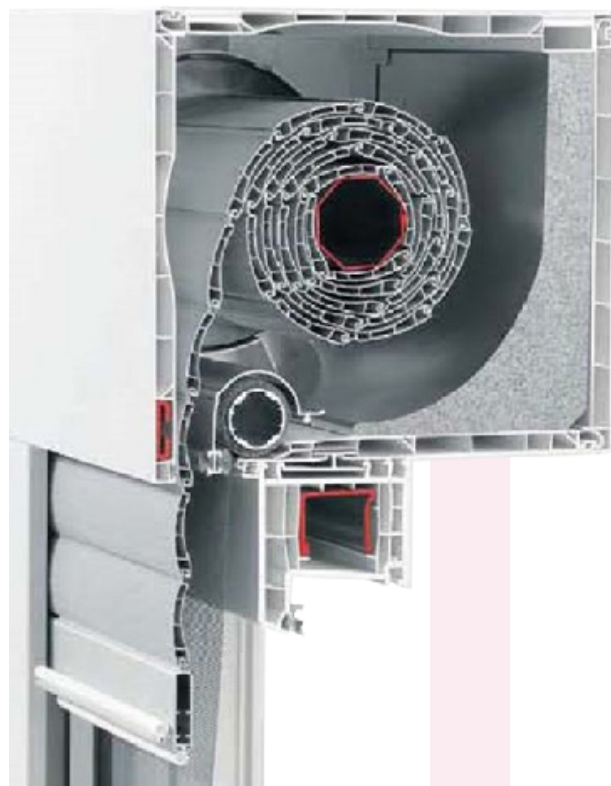

Rolete Comfort-Design Plus
Neovisno, sanirate li staru građevinu ili planirate novogradnju, rolete će zadovoljit zahtjeve vezane uz zaštitu od sunca, protuprovalnu zaštitu, zaštitu od neželjenih pogleda i ulaska insekata.

Svojstva

- Kompatibilni za sve na tržištu dostupne sustave prozorskih okvira izrađenih od drveta, PVC-a i aluminija
- Za prozorske okvire dubine od 58 do 90 mm
- Toplinska izolacija: $U < 0,85 \text{ W/m}^2\text{K}$
- Zvučna izolacija do $R_{w,P} = 42 \text{ dB}$
- Dostupne veličine kutija 155, 195 i 245 mm
- Visina ugradbenih elemenata do 1,5 m kod kutije veličine 155 mm
- Visina ugradbenih elemenata do 2,7 m kod kutije veličine 195 i 245 mm
- Oprema prema izboru : s remenom, kurblo ili na električni pogon