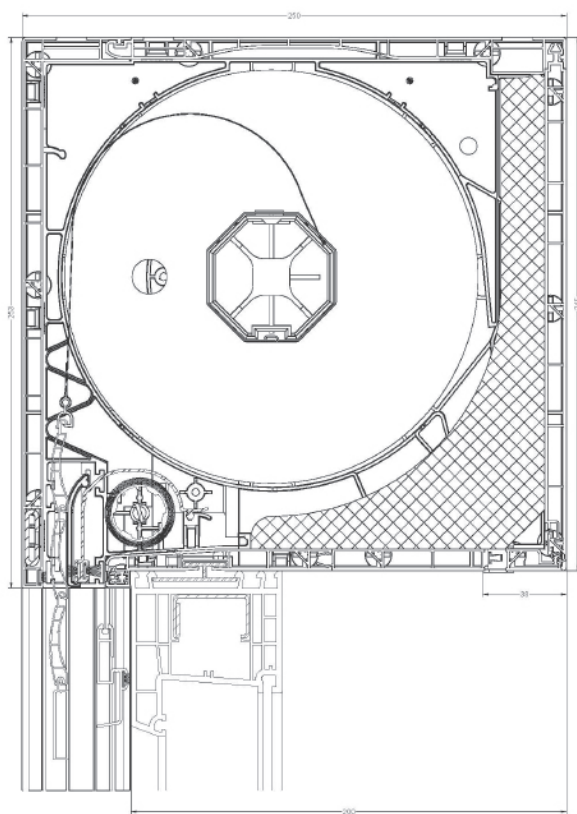

# REHAU CD + ROLETE

[www.pvc-stolarija.co](http://www.pvc-stolarija.co)

Roletne kutije COMFORT DESIGN + visine 155 mm, 195 mm  
i 245 mm.

**REHAU**<sup>®</sup>

Unlimited Polymer Solutions

Raznoliki ugradbeni elementi roleta za staro- i novogradnju

#### Svojstva

- Kompatibilni za sve na tržištu dostupne sustave prozorskih okvira izrađenih od drveta, PVC-a i aluminija
- Za prozorske okvire dubine od 58 do 90 mm
- Toplinska izolacija:  $U < 0,85 \text{ W/m}^2\text{K}$
- Zvučna izolacija do  $R_{w,P} = 42 \text{ dB}$
- Dostupne veličine kutija 155, 195 i 245 mm
- Visina ugradbenih elemenata do 1,5 m kod kutije veličine 155 mm
- Visina ugradbenih elemenata do 2,7 m kod kutije veličine 195 i 245 mm
- Oprema prema izboru : s remenom, kurblo ili na električni pogon