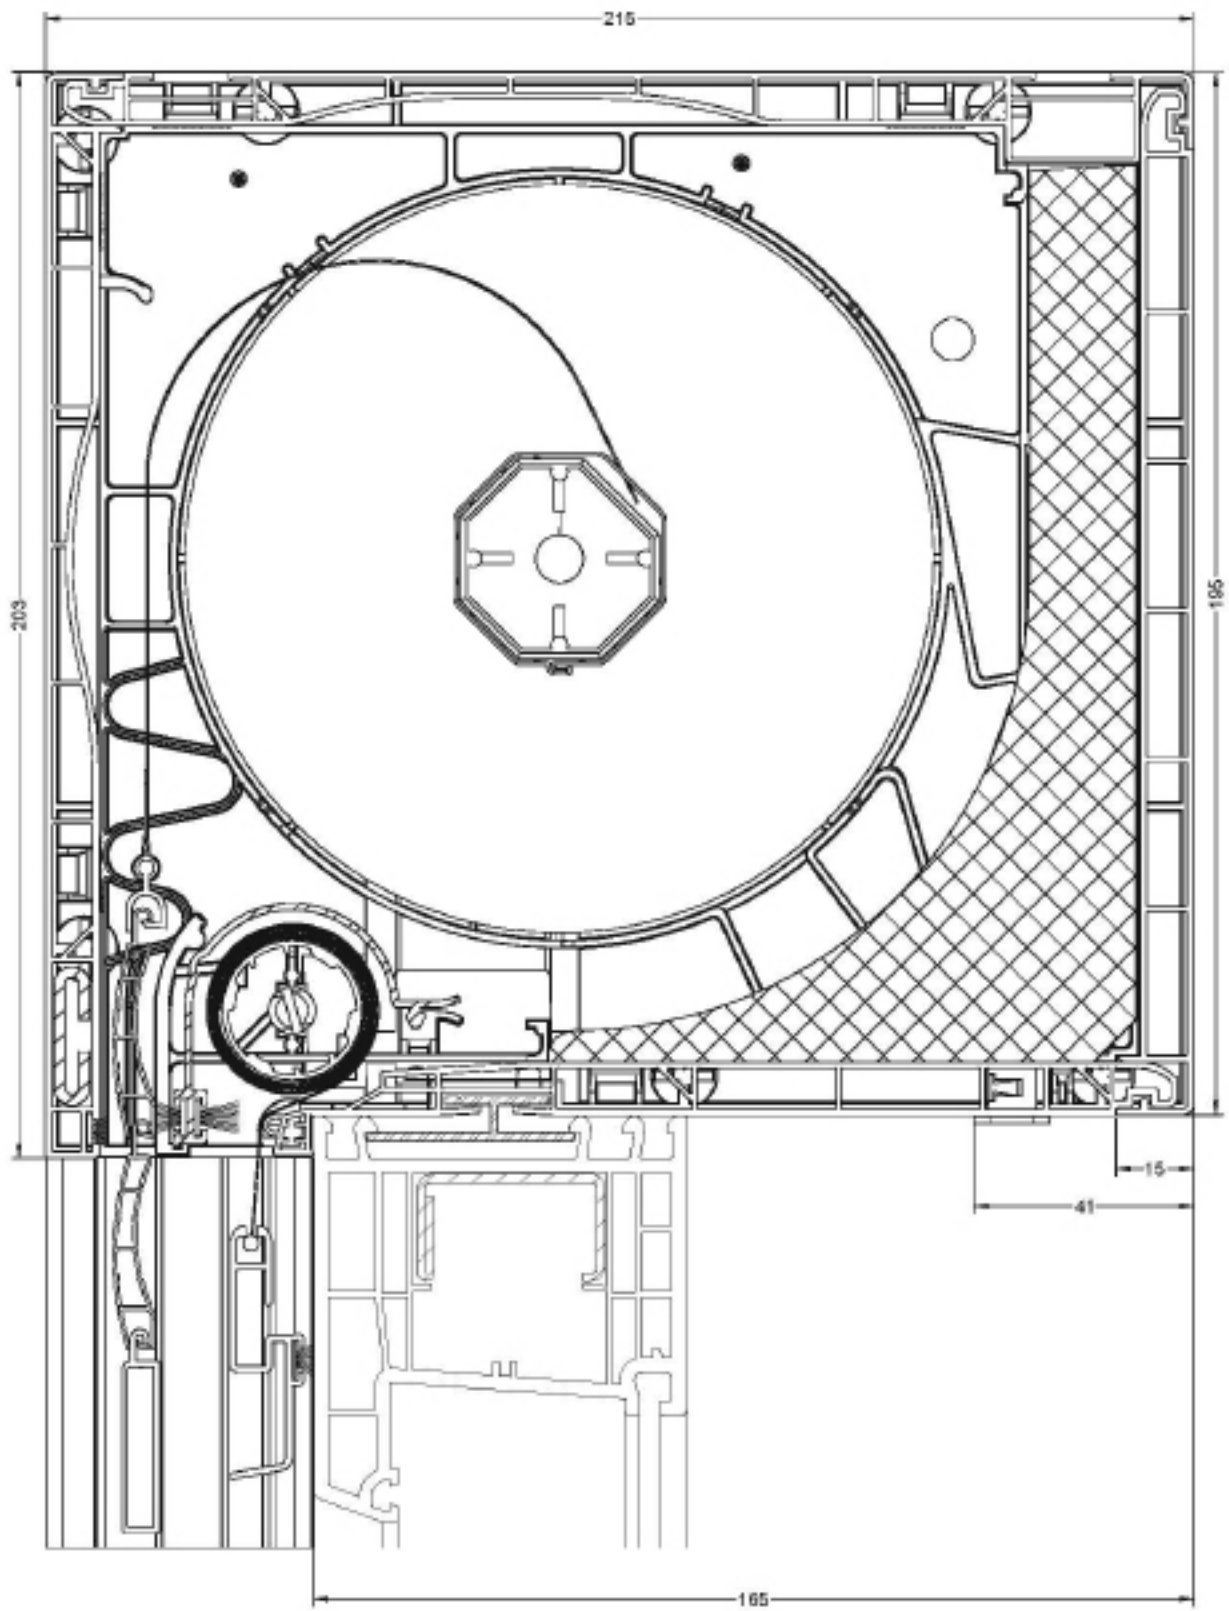

# REHAU CD + ROLETE

[www.pvc-stolarija.co](http://www.pvc-stolarija.co)

Roletne kutije COMFORT DESIGN + visine 155 mm, 195 mm  
i 245 mm.

**REHAU**<sup>®</sup>

Unlimited Polymer Solutions

Raznoliki ugradbeni elementi roleta za staro- i novogradnju

#### Svojstva

- Kompatibilni za sve na tržištu dostupne sustave prozorskih okvira izrađenih od drveta, PVC-a i aluminija
- Za prozorske okvire dubine od 58 do 90 mm
- Toplinska izolacija:  $U < 0,85 \text{ W/m}^2\text{K}$
- Zvučna izolacija do  $R_{w,P} = 42 \text{ dB}$
- Dostupne veličine kutija 155, 195 i 245 mm
- Visina ugradbenih elemenata do 1,5 m kod kutije veličine 155 mm
- Visina ugradbenih elemenata do 2,7 m kod kutije veličine 195 i 245 mm
- Oprema prema izboru : s remenom, kurblo ili na električni pogon