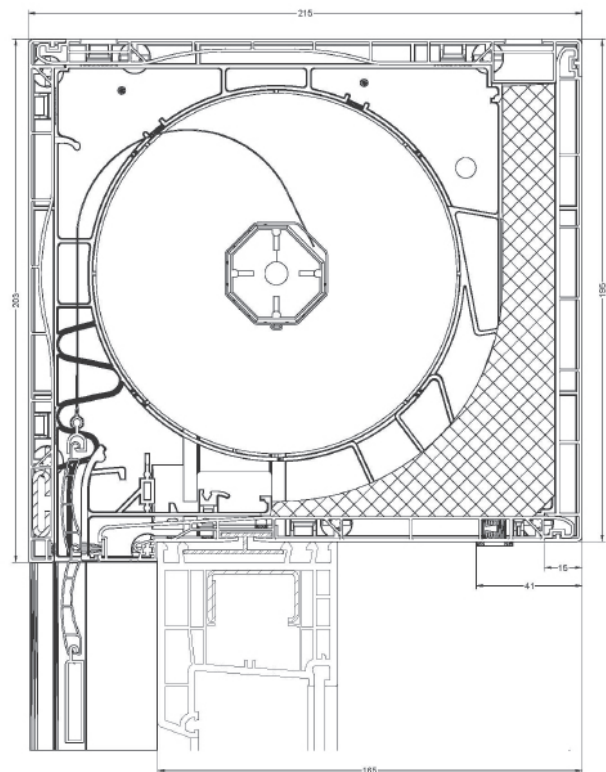

Prednosti

Raznolike mogućnosti oblikovanja kombiniranjem boja i dekorativnih folija

- Pravo rješenje za visine do 2,7 m u staro- i novogradnji
- Opcoja - uključen rolo za insekte (tkanje od staklenih vlakana, svjetlo propusno, neosjetljivo na vremenske prilike), raspoloživo za kutije veličine 195, 195 univerzalno i 245mm
- Kutije veličina 195 univerzalno i 245 po izboru se isporučuju i s revizijskim poklopcem koji se otvara prema dolje, što omogućuje čišćenje iznutra i izvana
- Ukošeni podni profil kutije provodi vlagu prema van
- Ugrađen osigurač protiv podizanja prema gore poboljšava protuprovalnu zaštitu