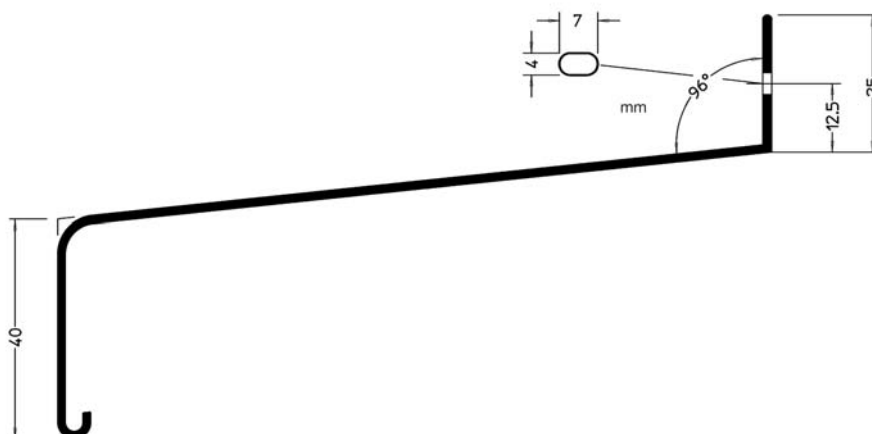

PROZORSKE KLUPČICE

GUTMANN

GS 4.0

šifra	opis proizvoda	artikl
154332	70 RAL 9016	EAN034452
154333	110 RAL 9016	EAN034698
154240	130 G214	EAN034179
154241	130 RAL 9016	EAN034216
154242	150 G214	EAN034292
154243	150 RAL 9016	EAN034339
154244	180 G214	EAN034773
154245	180 RAL 9016	EAN034810
154246	210 G214	EAN034896
154247	210 RAL 9016	EAN034933
154248	240 G214	EAN035459
154249	240 RAL 9016	EAN035497
154250	280 G214	EAN035817
154251	280 RAL 9016	EAN035855
154252	360 RAL 9016	EAN049128