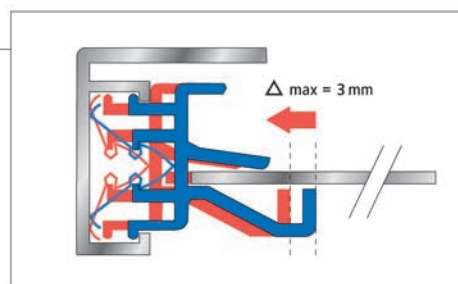

PROZORSKE KLUPČICE

GUTMANN

PROZORSKE KLUPČICE GUTMANN

- vanjske aluminijske klupčice dužine 6 m
- raspoložive u bijeloj (RAL 9016) i smeđoj (G214) boji
- širina od 50 - 360 mm

PROZORSKE KLUPČICE

GUTMANN

GS 4.0