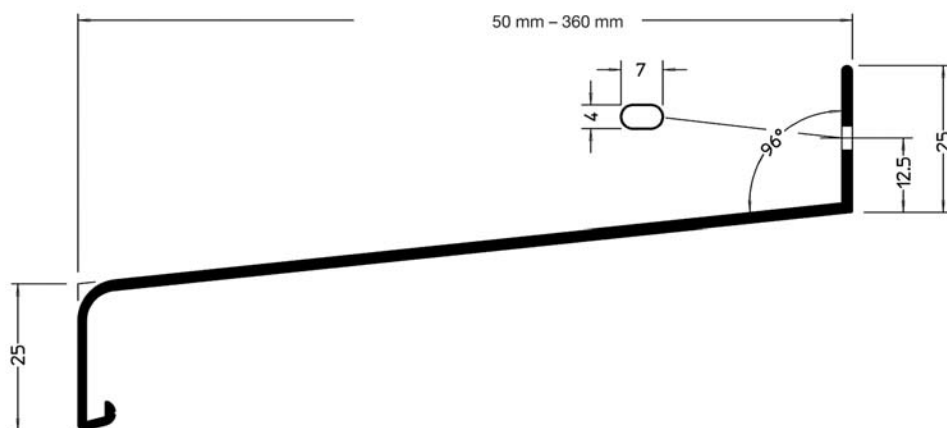

PROZORSKE KLUPČICE

GUTMANN

GS 25

šifra	opis proizvoda	artikl
154320	150 RAL 9016	EAN044994
154323	180 RAL 9016	EAN045717
154381	210 RAL 9016	EAN045953
154389	225 RAL 9016	EAN046073
154382	240 RAL 9016	EAN046196
154390	260 RAL 9016	EAN046318
154383	280 RAL 9016	EAN046431
154502	360 RAL 9016	EAN049005