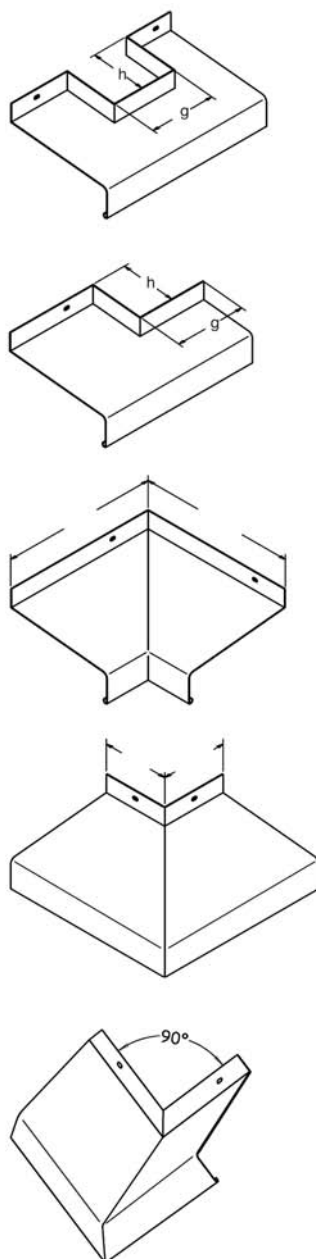

PROZORSKE KLUPČICE

GUTMANN

PROZORSKE KLUPČICE GUTMANN

- vanjske aluminijske klupčice dužine 6 m
- raspoložive u bijeloj (RAL 9016) i smeđoj (G214) boji
- širina od 50 - 360 mm

PROZORSKE KLUPČICE

GUTMANN

GS 4.0

šifra	opis proizvoda	artikl
154332	70 RAL 9016	EAN034452
154333	110 RAL 9016	EAN034698
154240	130 G214	EAN034179
154241	130 RAL 9016	EAN034216
154242	150 G214	EAN034292
154243	150 RAL 9016	EAN034339
154244	180 G214	EAN034773
154245	180 RAL 9016	EAN034810
154246	210 G214	EAN034896
154247	210 RAL 9016	EAN034933
154248	240 G214	EAN035459
154249	240 RAL 9016	EAN035497
154250	280 G214	EAN035817
154251	280 RAL 9016	EAN035855
154252	360 RAL 9016	EAN049128

PROZORSKE KLUPČICE

GUTMANN

VEZNI PROFIL VH 40

šifra	opis proizvoda	artikl
154305	210 RAL9016	EAN015772
154306	240 RAL9016	EAN015796
154307	360 RAL9016	EAN015840

- za povezivanje klupčica, aluminijski

BRTVA ZA KLUPČICE

šifra	opis proizvoda	artikl
154406	UD 40 BIJELA	EAN118589
154405	UD 40 W CRNA	EAN118572

PROZORSKE KLUPČICE

GUTMANN

VIJAK ZA MONTAŽU

šifra	opis proizvoda	artikl
154404	3,9X22	EAN110385
- križna glava, u kompletu s bijelom pokrivnom kapicom - pakirani po 200 komada (2C)		