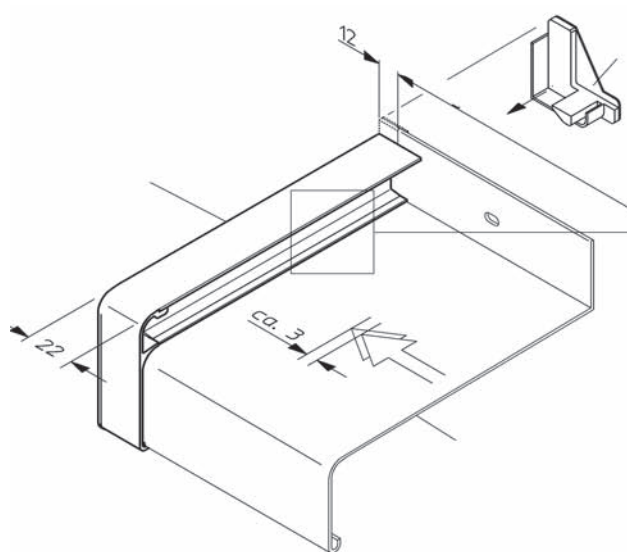

PROZORSKE KLUPČICE

GUTMANN

PROZORSKE KLUPČICE GUTMANN

- vanjske aluminijske klupčice dužine 6 m
- raspoložive u bijeloj (RAL 9016) i smeđoj (G214) boji
- širina od 50 - 360 mm

PROZORSKE KLUPČICE

GUTMANN

GS 4.0