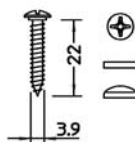

šifra	opis proizvoda	artikl
154406	UD 40 BIJELA	EAN118589
154405	UD 40 W CRNA	EAN118572

PROZORSKE KLUPČICE

GUTMANN

VIJAK ZA MONTAŽU

šifra	opis proizvoda	artikl
154404	3,9X22	EAN110385
- križna glava, u kompletu s bijelom pokrivnom kapicom - pakirani po 200 komada (2C)		