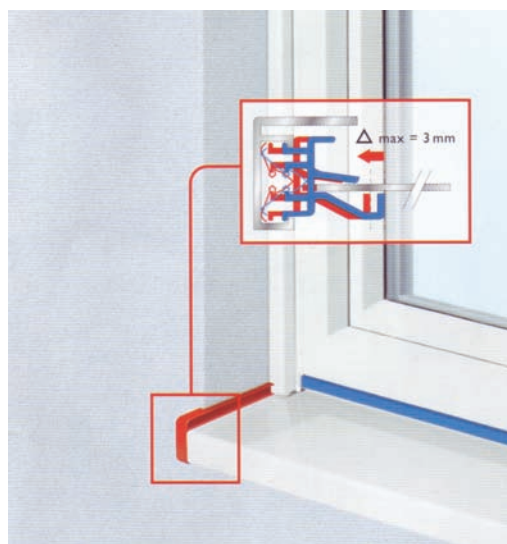

PROZORSKE KLUPČICE

GUTMANN

PROZORSKE KLUPČICE GUTMANN

- vanjske aluminijske klupčice dužine 6 m
- raspoložive u bijeloj (RAL 9016) i smeđoj (G214) boji
- širina od 50 - 360 mm

PROZORSKE KLUPČICE

GUTMANN

GS 4.0