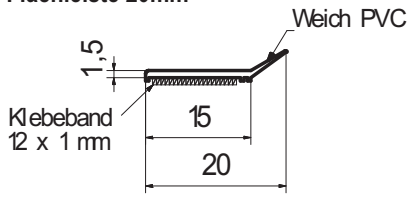

Flachleiste 1,5mm Stärke auf Rolle à 50m mit Schaumklebeband und Silikonweichlippe

Flachleiste 20mm

Flachleiste 30mm

Flachleiste 40mm

Flachleiste 50mm

Flachleiste 60mm

Flachleiste 70mm