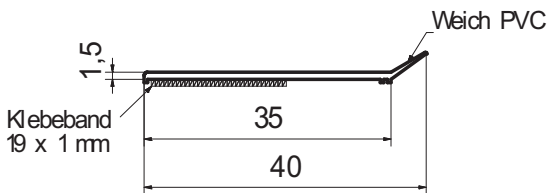

Flachleiste 1,5mm Stärke auf Rolle à 50m mit Schaumklebeband und Silikonweichlippe

Flachleiste 20mm

Flachleiste 30mm

Flachleiste 40mm

Flachleiste 50mm

Flachleiste 60mm

Flachleiste 70mm