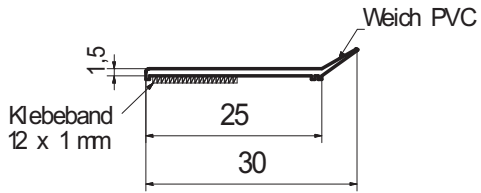

Flachleiste 1,5mm Stärke auf Rolle à 50m mit Schaumklebeband und Silikonweichlippe

Flachleiste 20mm

Flachleiste 30mm

Flachleiste 40mm

Flachleiste 50mm

Flachleiste 60mm

Flachleiste 70mm