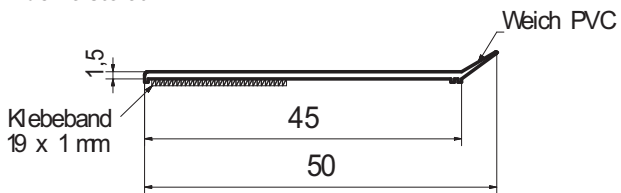

Flachleiste 1,5mm Stärke auf Rolle à 50m mit Schaumklebeband und Silikonweichlippe

Flachleiste 20mm

Flachleiste 30mm

Flachleiste 40mm

Flachleiste 50mm

Flachleiste 60mm

Flachleiste 70mm