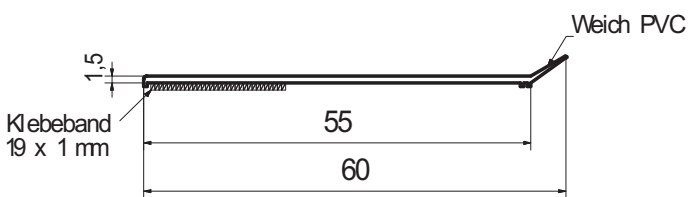

Flachleiste 1,5mm Stärke auf Rolle à 50m mit Schaumklebeband und Silikonweichlippe

Flachleiste 20mm

Flachleiste 30mm

Flachleiste 40mm

Flachleiste 50mm

Flachleiste 60mm

Flachleiste 70mm