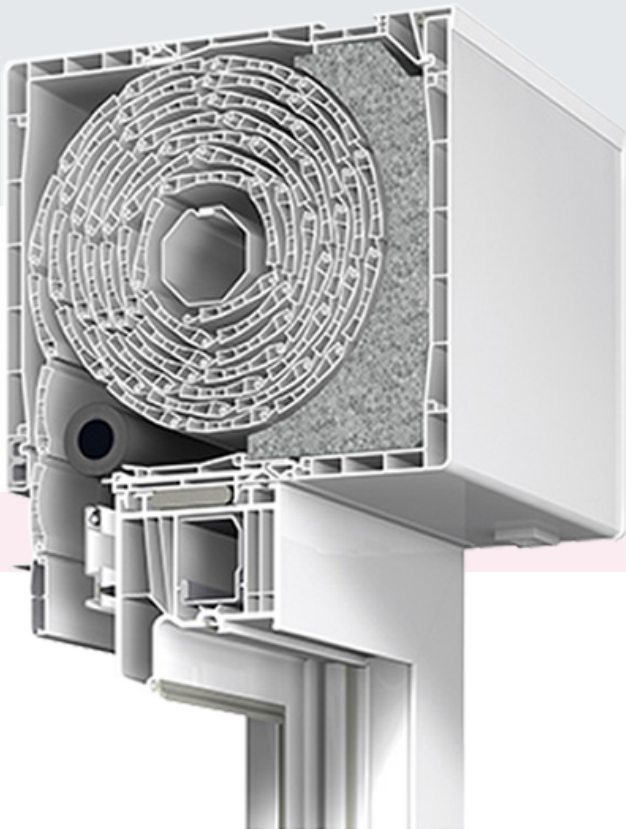

TEHNIČKE SPECIFIKACIJE

Rolete PROtex - Nadžbukna kutija

Različite veličine nadžbuknih i podžbuknih kutija

Dostupna kao nadžbukna i podžbukna varijanta

Dostupne kao vanjske rolete

Pokretanje pomoću trake, ručice ili elektromotora

Velik izbor boja pogodan za sve standardne prozore

Roletna kutija je dostupna sa ili bez komarnika - za zaštitu od insekata

Moguća je naknadna instalacija zaštite od insekata

Sigurna, brza i ekonomična ugradnja kutije na okvir pomoću odgovarajućeg adaptera

Toplinska izolacijska vrijednost Usb prelazi potrebnu vrijednost po DIN 4108 (Usb $\leq 0,85$ W/m²K) s vrijednostima do Usb 0,76 W/m²K.

Vrijednost temperaturnog koeficijenta f Rsi ≥ 0.70 za zaštitu od kondenzacije i sprječavanje plijesni čak premašuje zadanu DIN normu

Potpuno izolirani prostor lamela s velikim četkicama

Poklopac revizije : s zadnje strane