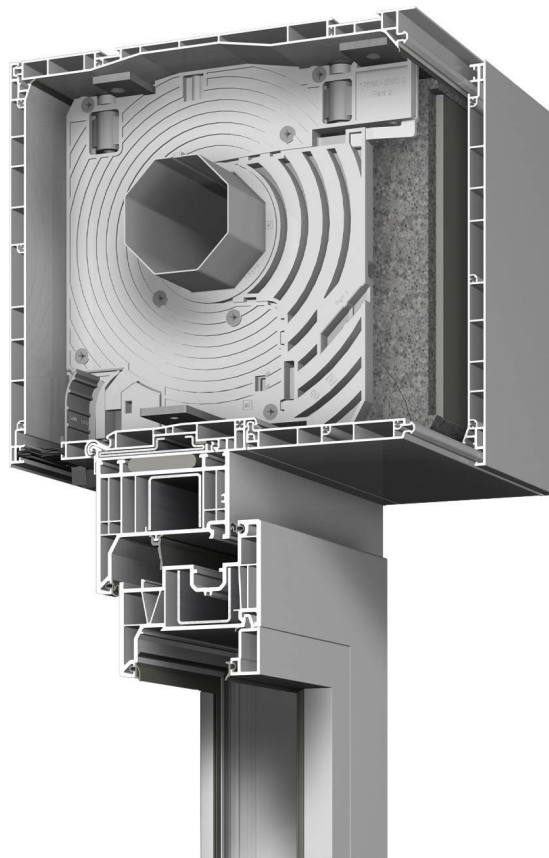

# PROTEX ROLETE

NADŽBUKNA  
KUTIJA

[www.pvc-stolarija.co](http://www.pvc-stolarija.co)

Roletne kutije COMFORT DESIGN + visine 155 mm, 195 mm  
i 245 mm.

Raznoliki ugradbeni elementi roleta za staro- i novogradnju

## Rolete PROtex - Nadžbukna kutija

Roletni sustav PROtex je koristan spoj fleksibilnosti i praktičnosti. Nudi jednostavnu i brzu montažu roletne kutije na okvir, pomoću adaptera s kopčama. Čvrsto integrirana u roletnu kutiju, mrežica komarnika nije vidljiva izvana.

### PROtex kutija rolete na prvi pogled

- Dostupno u 5 različitih veličina nadžbuknih i u 2 podžbuknih kutija, PROtex nudi visoku fleksibilnost za sve izvedbe prozora s maksimalnom visinom elementa od 3,15 m.
- Toplinska izolacijska vrijednost  $U_{sb}$  prelazi potrebnu vrijednost po DIN 4108 ( $U_{sb} \leq 0,85 \text{ W/m}^2\text{K}$ ) s vrijednostima do  $U_{sb} 0,76 \text{ W/m}^2\text{K}$ .
- Poklopac revizije: pričvršćivanje bez vijaka, moguća revizija s donje ili stražnje strane
- Sigurna, brza i ekonomična ugradnja kutije
- Roletna kutija je dostupna s ili bez komarnika, a moguća je i naknadna ugradnja komarnika. Komarnik nije vidljiv izvana.
- Širok raspon boja pogodan za sve popularne prozorske sustave