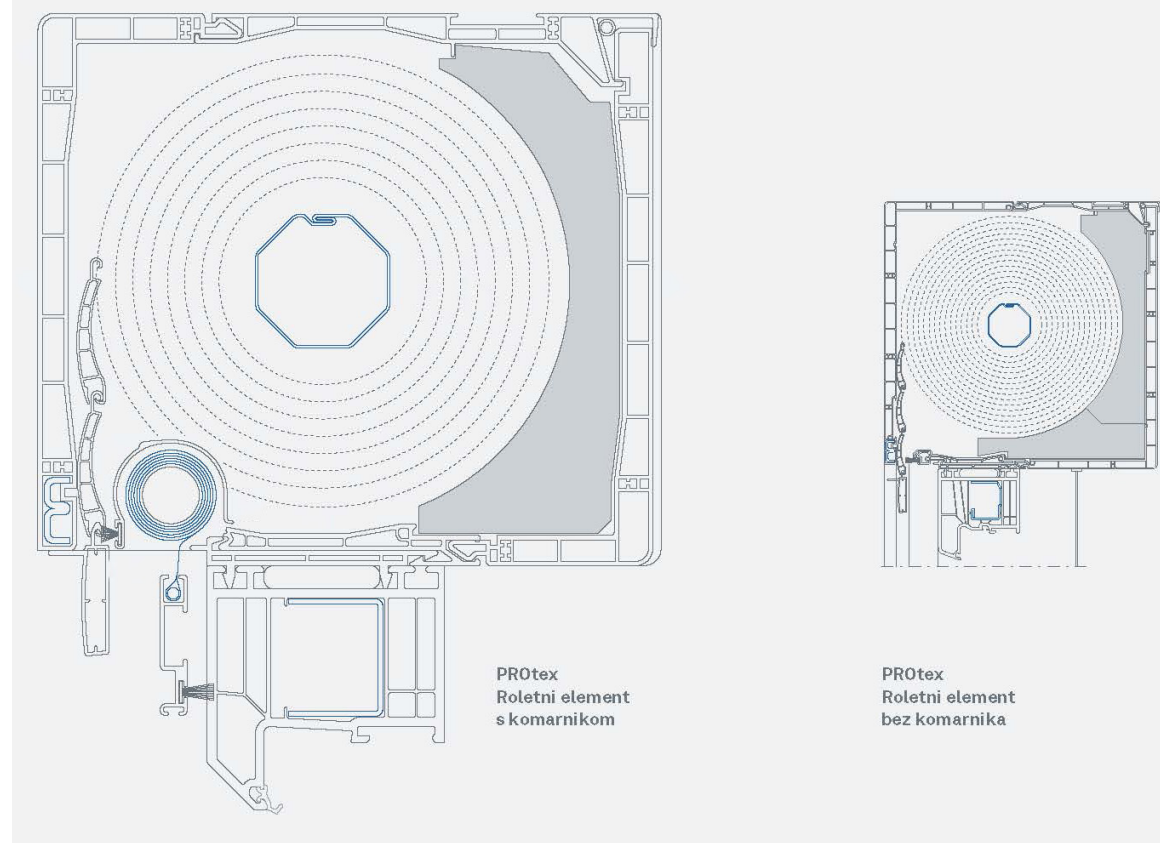

PROtex roletni sustav

Rolete PROtex - Nadžbukna kutija

Roletni sustav PROtex je koristan spoj fleksibilnosti i praktičnosti. Nudi jednostavnu i brzu montažu roletne kutije na okvir, pomoću adaptera s kopčama. Čvrsto integrirana u roletnu kutiju, mrežica komarnika nije vidljiva izvana.

PROtex kutija rolete na prvi pogled

- Dostupno u 5 različitih veličina nadžbuknih i u 2 podžbuknih kutija, PROtex nudi visoku fleksibilnost za sve izvedbe prozora s maksimalnom visinom elementa od 3,15 m.
- Toplinska izolacijska vrijednost U_{sb} prelazi potrebnu vrijednost po DIN 4108 ($U_{sb} \leq 0,85 \text{ W/m}^2\text{K}$) s vrijednostima do $U_{sb} 0,76 \text{ W/m}^2\text{K}$.
- Poklopac revizije: pričvršćivanje bez vijaka, moguća revizija s donje ili stražnje strane
- Sigurna, brza i ekonomična ugradnja kutije
- Roletna kutija je dostupna s ili bez komarnika, a moguća je i naknadna ugradnja komarnika. Komarnik nije vidljiv izvana.
- Širok raspon boja pogodan za sve popularne prozorske sustave