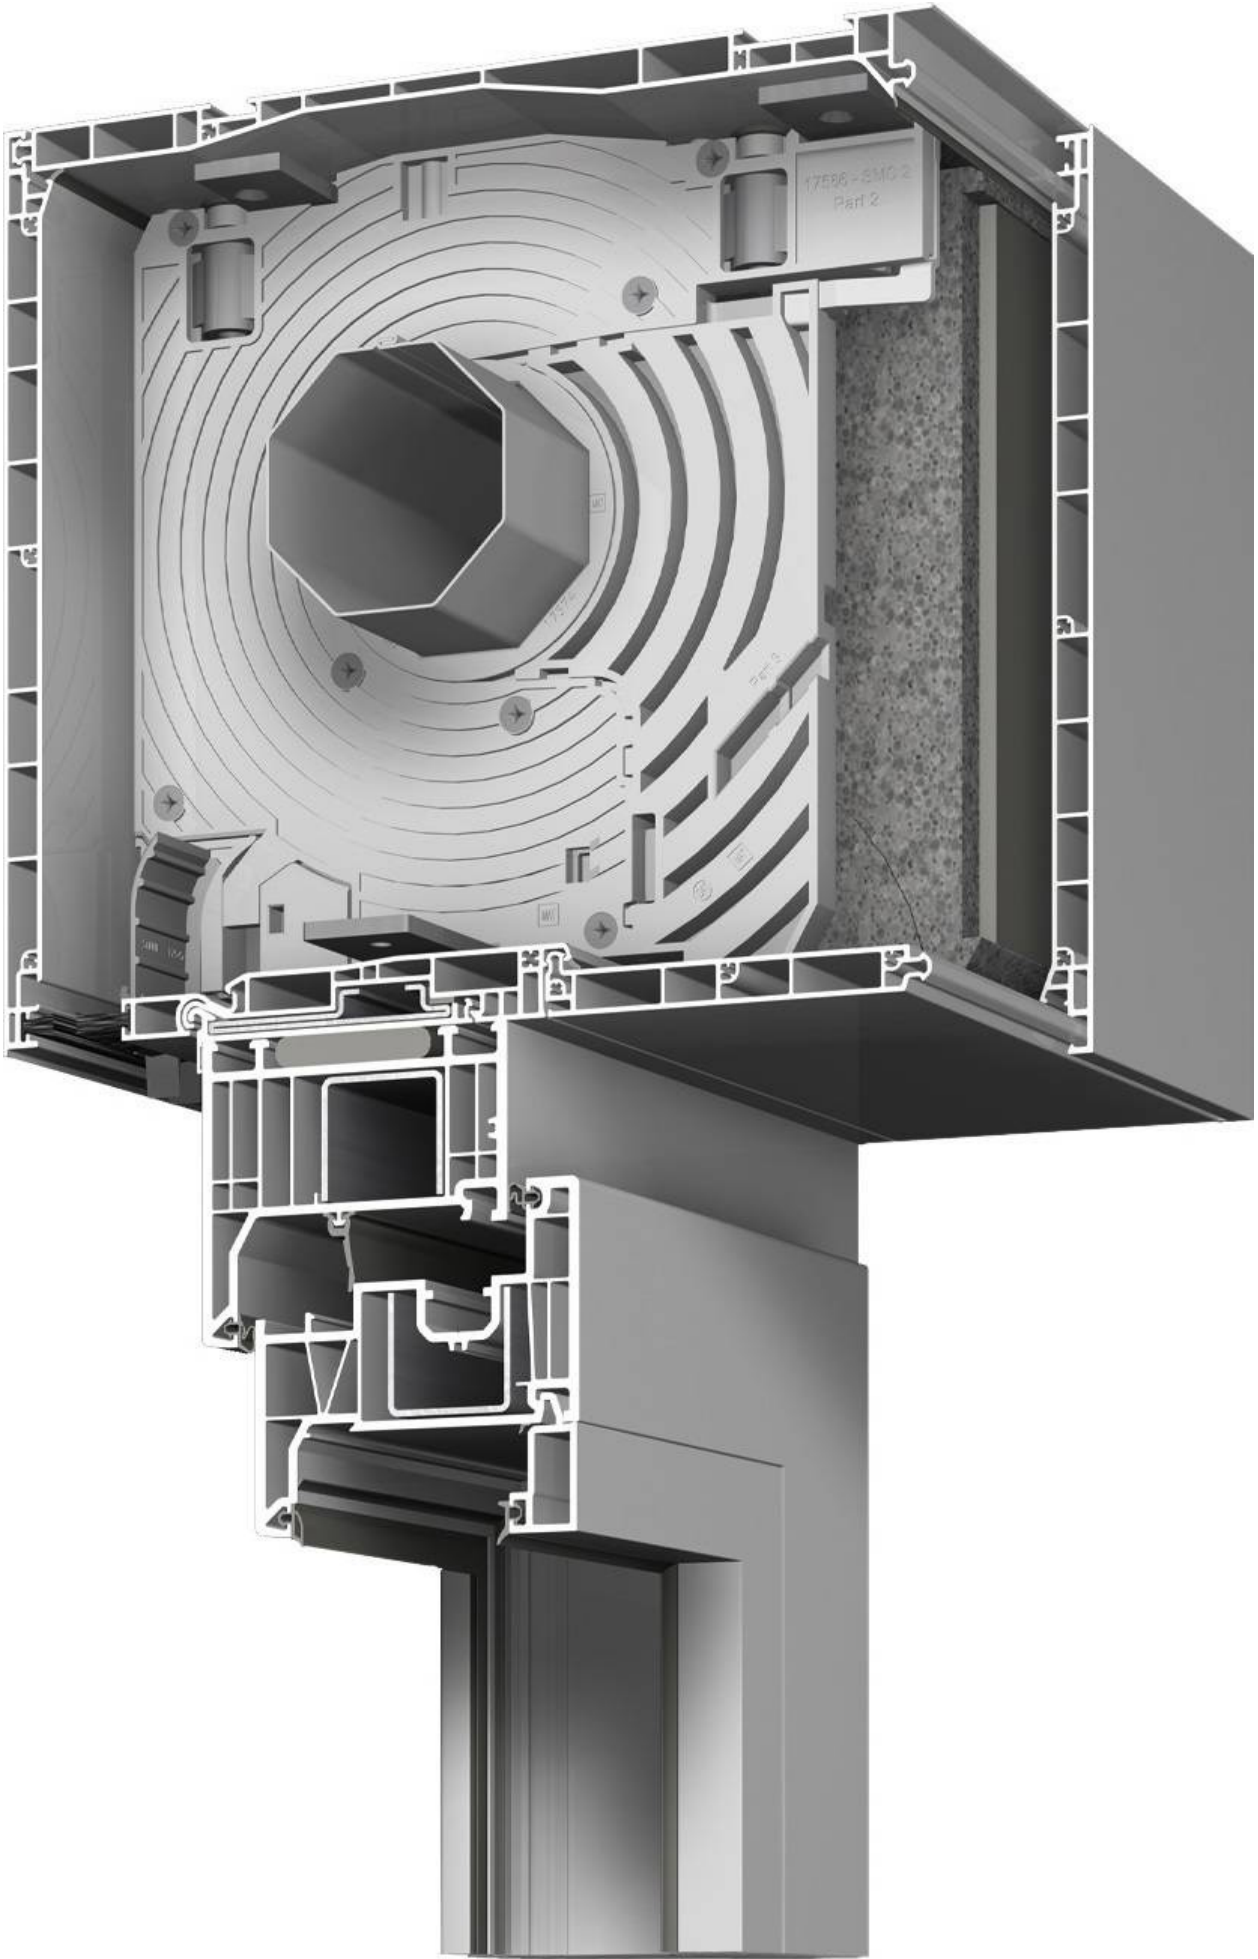

# PROTEX ROLETE

NADŽBUKNA  
KUTIJA

[www.pvc-stolarija.co](http://www.pvc-stolarija.co)

Roletne kutije COMFORT DESIGN + visine 155 mm, 195 mm  
i 245 mm.

Raznoliki ugradbeni elementi roleta za staro- i novogradnju

## PROtex roletni sustav

## Rolete PROtex - Nadžbukna kutija

Roletni sustav PROtex je koristan spoj fleksibilnosti i praktičnosti. Nudi jednostavnu i brzu montažu roletne kutije na okvir, pomoću adaptera s kopčama. Čvrsto integrirana u roletnu kutiju, mrežica komarnika nije vidljiva izvana.

### PROtex kutija rolete na prvi pogled

- Dostupno u 5 različitih veličina nadžbuknih i u 2 podžbuknih kutija, PROtex nudi visoku fleksibilnost za sve izvedbe prozora s maksimalnom visinom elementa od 3,15 m.
- Toplinska izolacijska vrijednost  $U_{sb}$  prelazi potrebnu vrijednost po DIN 4108 ( $U_{sb} \leq 0,85 \text{ W/m}^2\text{K}$ ) s vrijednostima do  $U_{sb} 0,76 \text{ W/m}^2\text{K}$ .
- Poklopac revizije: pričvršćivanje bez vijaka, moguća revizija s donje ili stražnje strane
- Sigurna, brza i ekonomična ugradnja kutije
- Roletna kutija je dostupna s ili bez komarnika, a moguća je i naknadna ugradnja komarnika. Komarnik nije vidljiv izvana.
- Širok raspon boja pogodan za sve popularne prozorske sustave