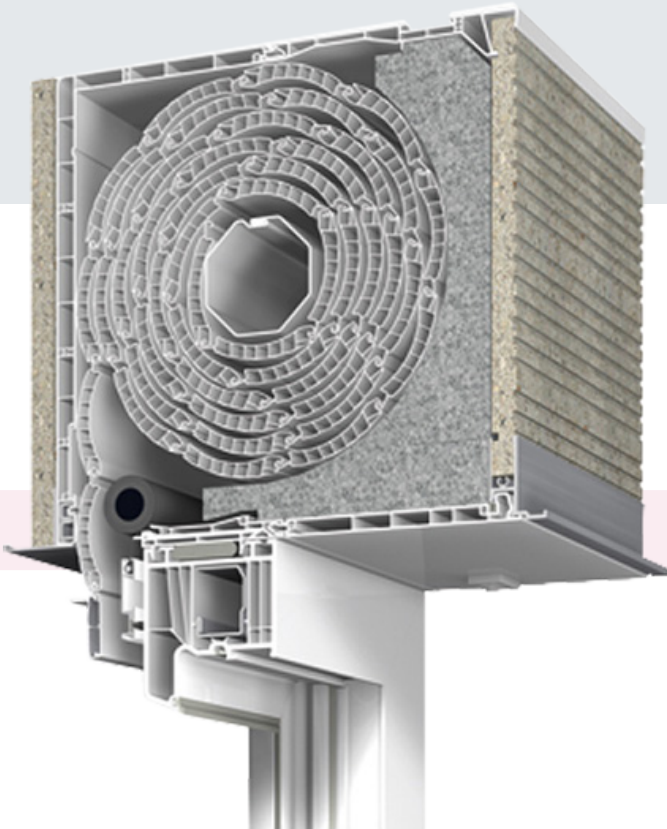

TEHNIČKE SPECIFIKACIJE

Rolete PROtex - Podžbukna kutija

Različite veličine nadžbuknih i podžbuknih kutija

Dostupna kao nadžbukna i podžbukna varijanta

Dostupne kao vanjske rolete

Pokretanje pomoću trake, ručice ili elektromotora

Velik izbor boja pogodan za sve standardne prozore

Roletna kutija je dostupna sa ili bez komarnika - za zaštitu od insekata

Moguća je naknadna instalacija zaštite od insekata

Sigurna, brza i ekonomična ugradnja kutije na okvir pomoću odgovarajućeg adaptera

Toplinska izolacijska vrijednost Usb prelazi potrebnu vrijednost po DIN 4108 (Usb $\leq 0,85$ W/m²K) s vrijednostima do Usb 0,76 W/m²K.

Vrijednost temperaturnog koeficijenta f Rsi ≥ 0.70 za zaštitu od kondenzacije i sprječavanje plijesni čak premašuje zadanu DIN normu

Potpuno izolirani prostor lamela s velikim četkicama

Poklopac revizije : s donje strane