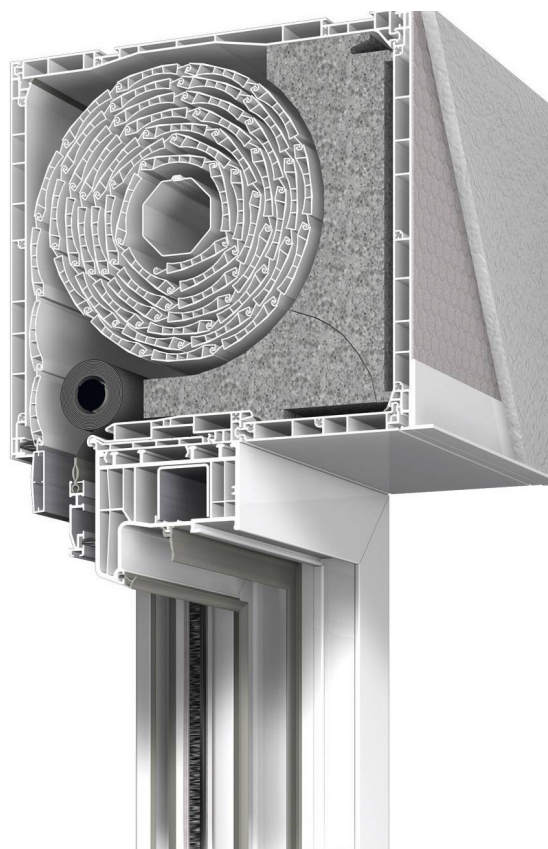

# PROTEX ROLETE

PODŽBUKNA  
KUTIJA

[www.pvc-stolarija.co](http://www.pvc-stolarija.co)

Roletne kutije COMFORT DESIGN + visine 155 mm, 195 mm  
i 245 mm.

Raznoliki ugradbeni elementi roleta za staro- i novogradnju

## PROtex podžbukna kutija

PROtex podžbukna kutija  
s integriranom zaštitom od insekata

PROtex podžbukna kutija  
Bez zaštite od insekata

## Rolete PROtex - Podžbukna kutija

Podžbukna roletna kutija PROtex jamči arhitektonsku jasnoću, bez odricanja od prednosti sustava PROtex. Postavljanje nosača žbuke na kutiju je jednostavno i bez vijaka. Njegova posebna površina i integrirani kutnik za žbuku nude osobito dobro držanje žbuke na njenom nosaču.

### PROtex kutija rolete na prvi pogled

- Dostupno u 5 različitih veličina nadžbuknih i u 2 podžbuknih kutija, PROtex nudi visoku fleksibilnost za sve izvedbe prozora s maksimalnom visinom elementa od 3,15 m.
- Toplinska izolacijska vrijednost  $U_{sb}$  prelazi potrebnu vrijednost po DIN 4108 ( $U_{sb} \leq 0,85 \text{ W/m}^2\text{K}$ ) s vrijednostima do  $U_{sb} 0,76 \text{ W/m}^2\text{K}$ .
- Poklopac revizije: pričvršćivanje bez vijaka, moguća revizija s donje ili stražnje strane
- Sigurna, brza i ekonomična ugradnja kutije
- Roletna kutija je dostupna s ili bez komarnika, a moguća je i naknadna ugradnja komarnika. Komarnik nije vidljiv izvana.
- Širok raspon boja pogodan za sve popularne prozorske sustave