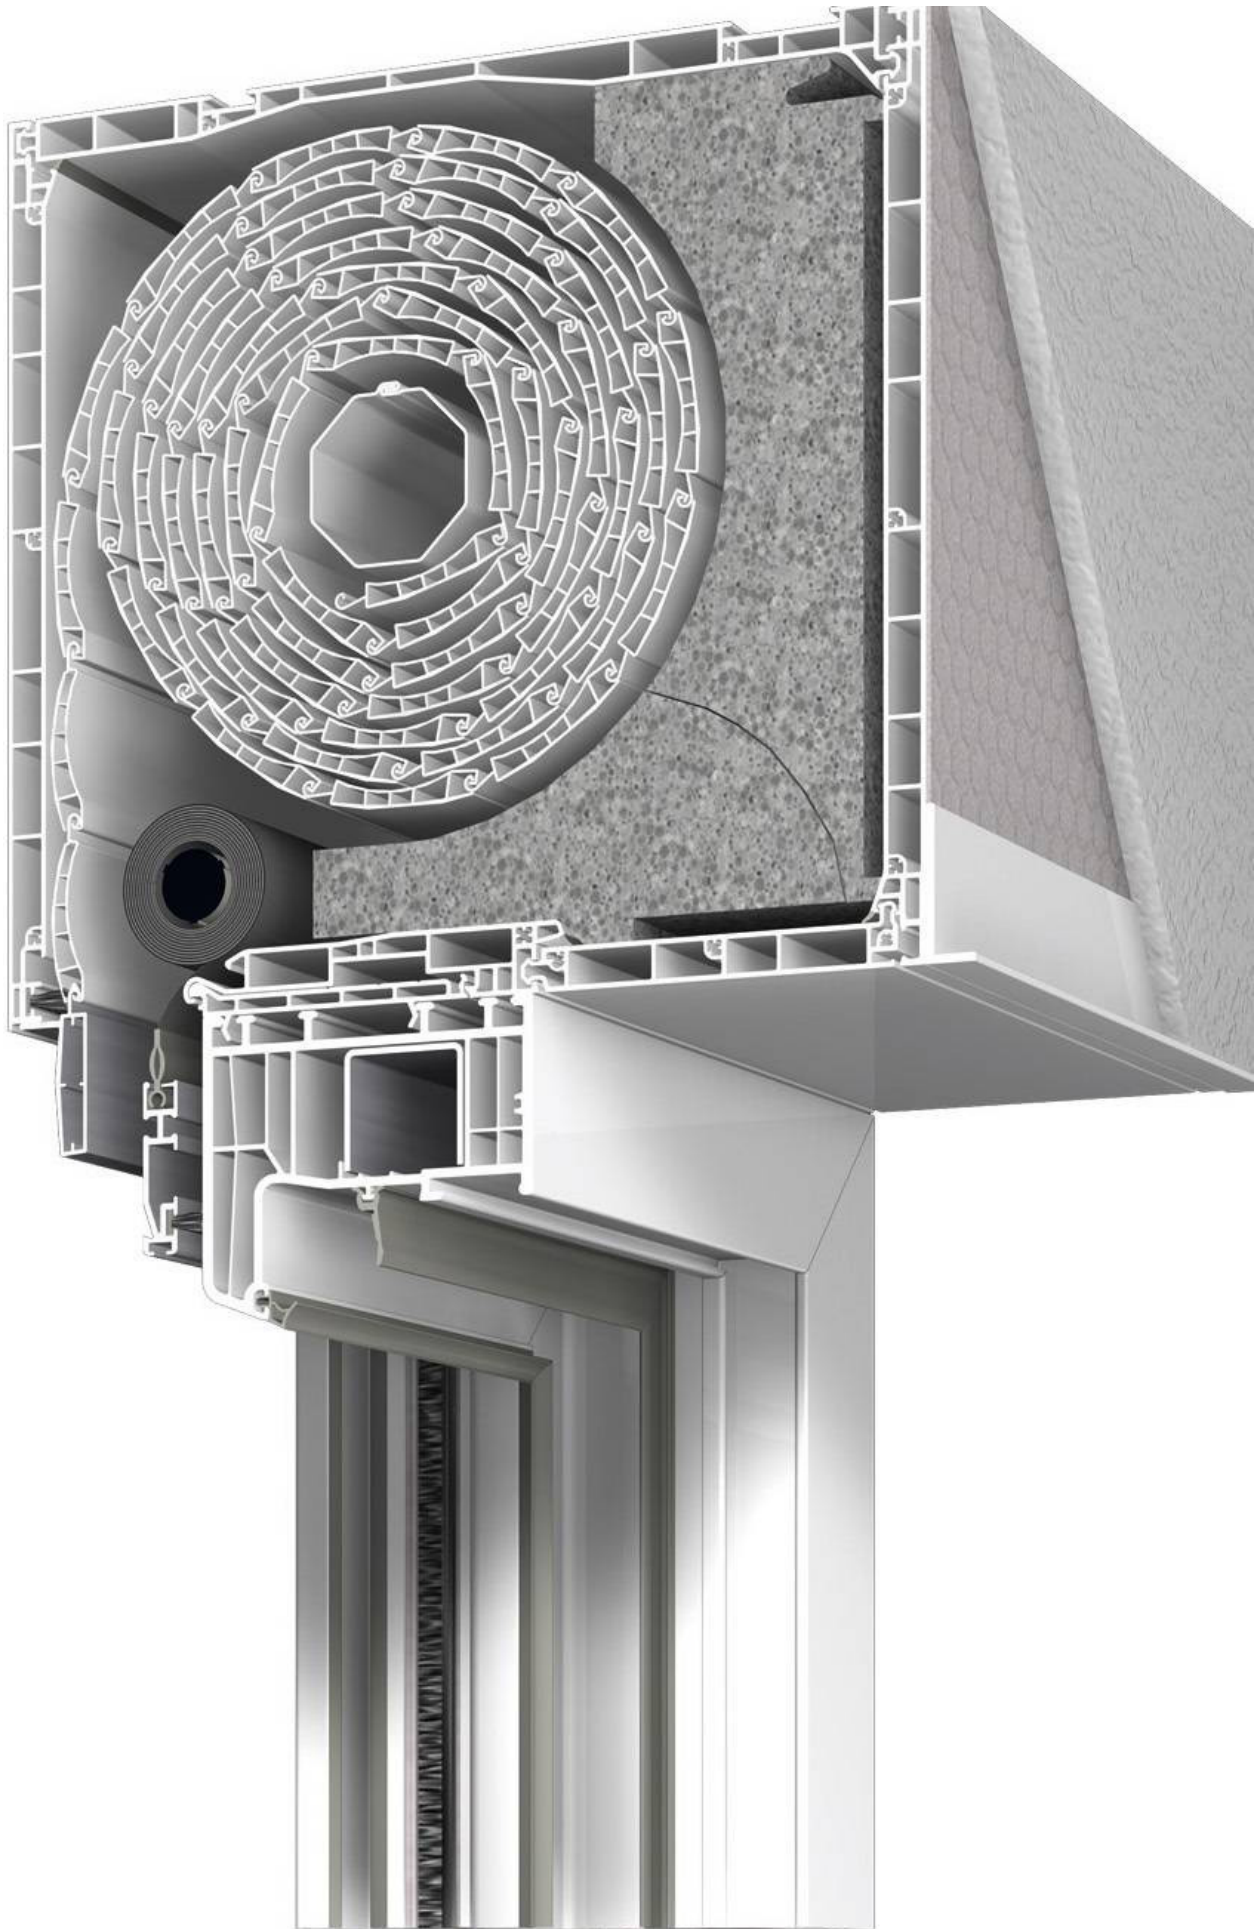

# PROTEX ROLETE

PODŽBUKNA  
KUTIJA

[www.pvc-stolarija.co](http://www.pvc-stolarija.co)

Roletne kutije COMFORT DESIGN + visine 155 mm, 195 mm  
i 245 mm.

Raznoliki ugradbeni elementi roleta za staro- i novogradnju

## PROtex podžbukna kutija

PROtex podžbukna kutija  
s integriranom zaštitom od insekata

PROtex podžbukna kutija  
Bez zaštite od insekata

## Rolete PROtex - Podžbukna kutija

Podžbukna roletna kutija PROtex jamči arhitektonsku jasnoću, bez odricanja od prednosti sustava PROtex. Postavljanje nosača žbuke na kutiju je jednostavno i bez vijaka. Njegova posebna površina i integrirani kutnik za žbuku nude osobito dobro držanje žbuke na njenom nosaču.

### PROtex kutija rolete na prvi pogled

- Dostupno u 5 različitih veličina nadžbuknih i u 2 podžbuknih kutija, PROtex nudi visoku fleksibilnost za sve izvedbe prozora s maksimalnom visinom elementa od 3,15 m.
- Toplinska izolacijska vrijednost  $U_{sb}$  prelazi potrebnu vrijednost po DIN 4108 ( $U_{sb} \leq 0,85 \text{ W/m}^2\text{K}$ ) s vrijednostima do  $U_{sb} 0,76 \text{ W/m}^2\text{K}$ .
- Poklopac revizije: pričvršćivanje bez vijaka, moguća revizija s donje ili stražnje strane
- Sigurna, brza i ekonomična ugradnja kutije
- Roletna kutija je dostupna s ili bez komarnika, a moguća je i naknadna ugradnja komarnika. Komarnik nije vidljiv izvana.
- Širok raspon boja pogodan za sve popularne prozorske sustave