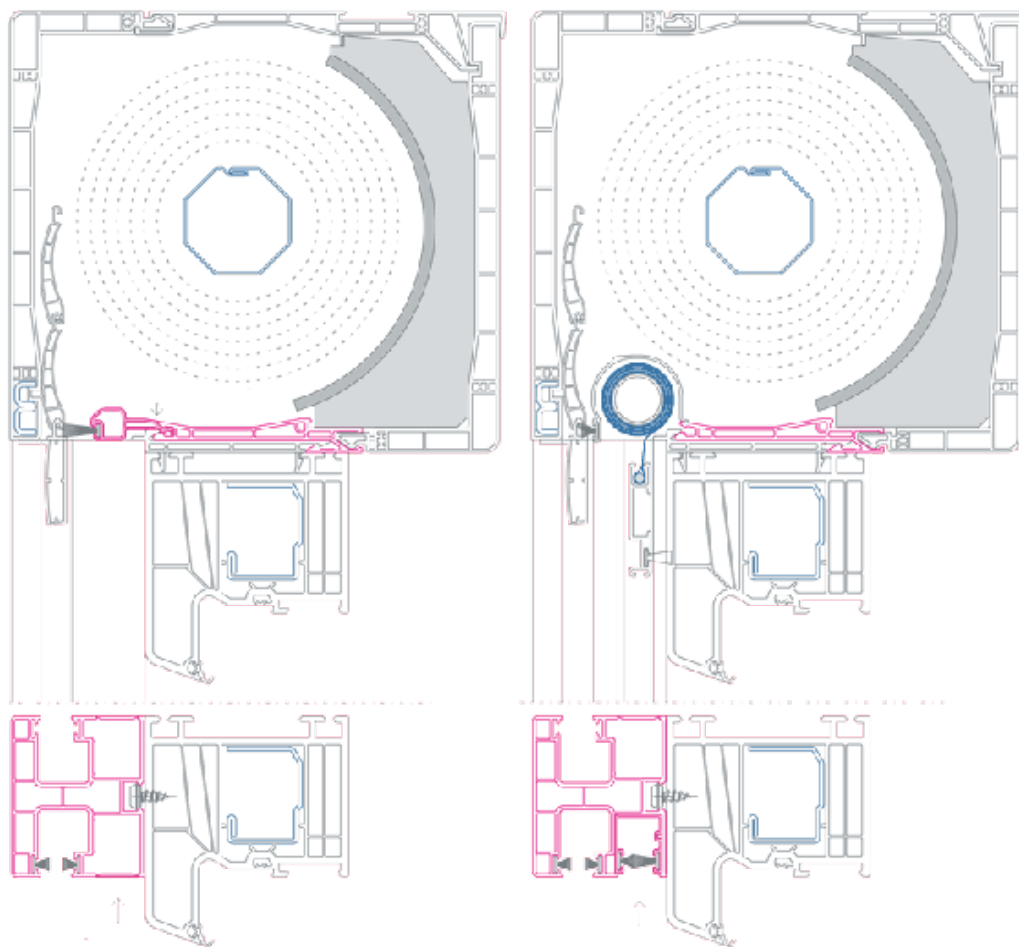

# PROtex ROLETE

DECEUNINCK

[www.pvc-stolarija.co](http://www.pvc-stolarija.co)

Roletne kutije COMFORT DESIGN + visine 155 mm, 195 mm  
i 245 mm.

Raznoliki ugradbeni elementi roleta za staro- i novogradnju

### PROtex kutija rolete na prvi pogled

- Dostupno u 5 različitih veličina nadžbuknih i u 2 podžbuknih kutija, PROtex nudi visoku fleksibilnost za sve izvedbe prozora s maksimalnom visinom elementa od 3,15 m.
- Toplinska izolacijska vrijednost Usb prelazi potrebnu vrijednost po DIN 4108 ( $U_{sb} \leq 0,85 \text{ W/m}^2\text{K}$ ) s vrijednostima do  $U_{sb} 0,76 \text{ W/m}^2\text{K}$ .
- Poklopac revizije: pričvršćivanje bez vijaka, moguća revizija s donje ili stražnje strane
- Sigurna, brza i ekonomična ugradnja kutije
- Roletna kutija je dostupna s ili bez komarnika, a moguća je i naknadna ugradnja komarnika. Komarnik nije vidljiv izvana.
- Širok raspon boja pogodan za sve popularne prozorske sustave