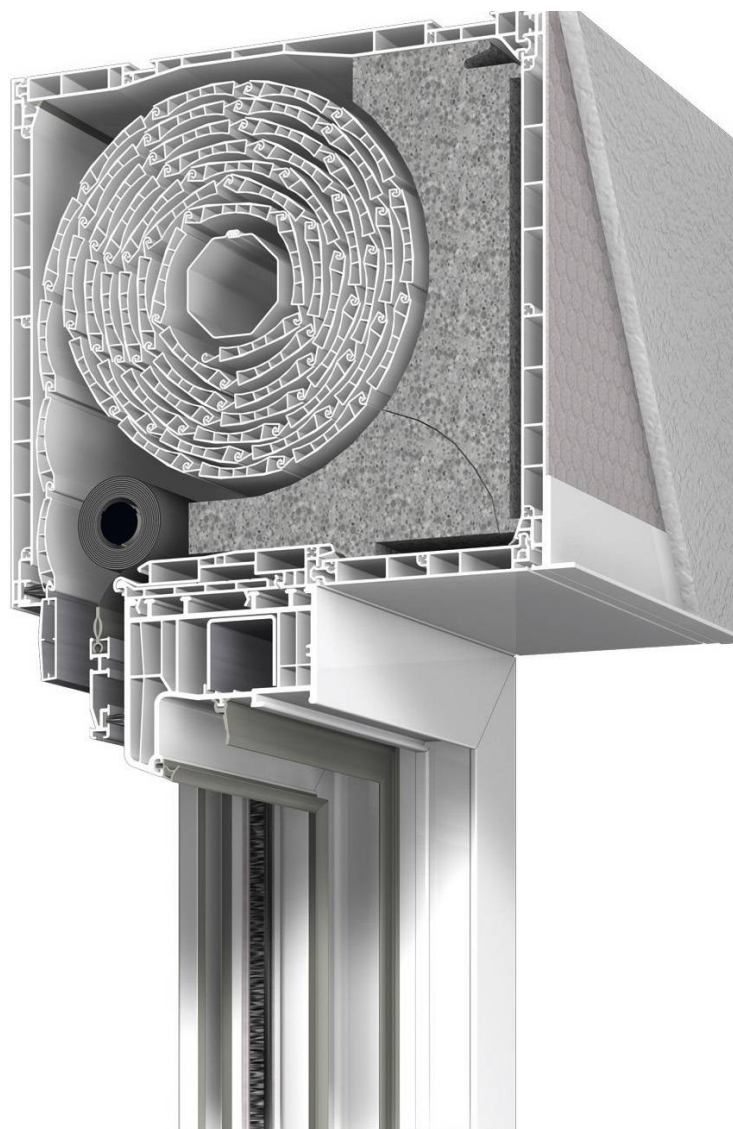

# PROtex ROLETE

DECEUNINCK

[www.pvc-stolarija.co](http://www.pvc-stolarija.co)

Roletne kutije COMFORT DESIGN + visine 155 mm, 195 mm  
i 245 mm.

Raznoliki ugradbeni elementi roleta za staro- i novogradnju

## Rolete PROtex

Povećajte kvalitetu života i zaštitite se od vremenskih nepogoda, provala i znatizeljnih susjeda! Različite veličine kutija, široki spektar boj, za renoviranje i novogradnju - roletni sustav PROtex pruža jednostavan izbor bez žrtvovanja najbolje zaštite.

### PROtex kutija rolete na prvi pogled

- Dostupno u 5 različitih veličina nadžbuknih i u 2 podžbuknih kutija, PROtex nudi visoku fleksibilnost za sve izvedbe prozora s maksimalnom visinom elementa od 3,15 m.
- Toplinska izolacijska vrijednost Usb prelazi potrebnu vrijednost po DIN 4108 ( $U_{sb} \leq 0,85 \text{ W/m}^2\text{K}$ ) s vrijednostima do  $U_{sb} 0,76 \text{ W/m}^2\text{K}$ .
- Poklopac revizije: pričvršćivanje bez vijaka, moguća revizija s donje ili stražnje strane
- Sigurna, brza i ekonomična ugradnja kutije
- Roletna kutija je dostupna s ili bez komarnika, a moguća je i naknadna ugradnja komarnika. Komarnik nije vidljiv izvana.
- Širok raspon boja pogodan za sve popularne prozorske sustave