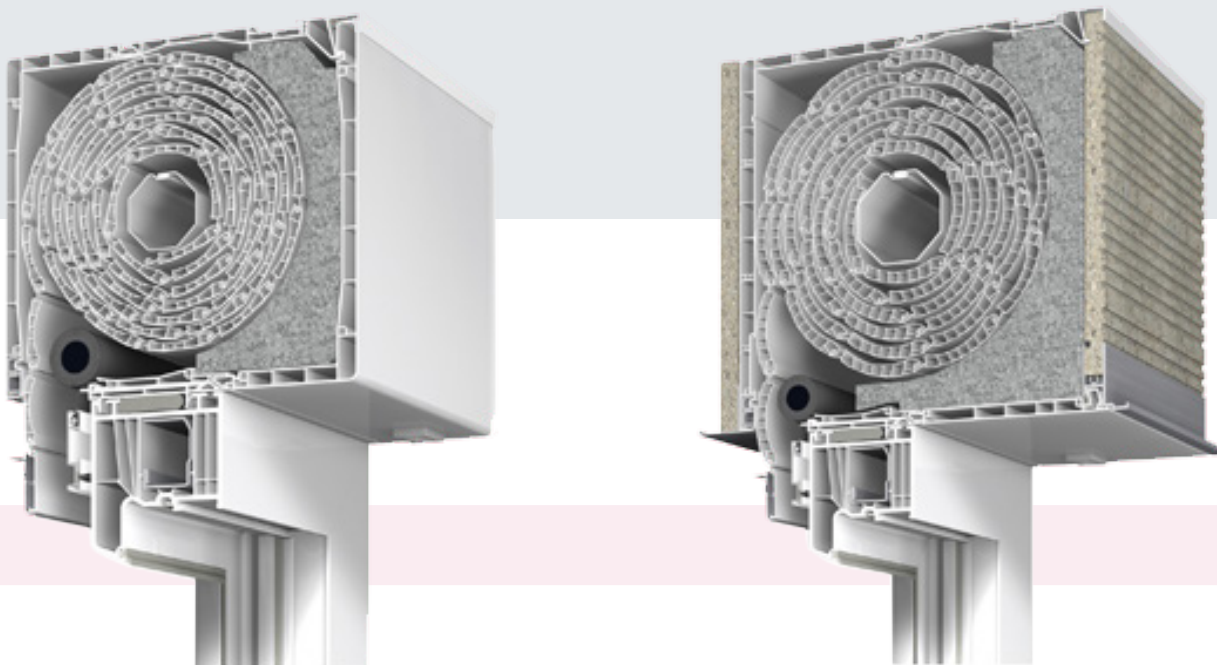

TEHNIČKE SPECIFIKACIJE

Rolete ProTEX

Različite veličine nadžbuknih i podžbuknih kutija

Dostupna kao nadžbukna i podžbukna varijanta

Dostupne kao vanjske rolete

Pokretanje pomoću trake, ručice ili elektromotora

Velik izbor boja pogodan za sve standardne prozore

Roletna kutija je dostupna sa ili bez komarnika - za zaštitu od insekata

Moguća je naknadna instalacija zaštite od insekata

Sigurna, brza i ekonomična ugradnja kutije na okvir pomoću odgovarajućeg adaptera

Toplinska izolacijska vrijednost U_{sb} prelazi potrebnu vrijednost po DIN 4108 ($U_{sb} \leq 0,85 \text{ W/m}^2\text{K}$) s vrijednostima do $U_{sb} 0,76 \text{ W/m}^2\text{K}$.

Vrijednost temperaturnog koeficijenta $f_{Rsi} \geq 0.70$ za zaštitu od kondenzacije i sprječavanje plijesni čak premašuje zadanu DIN normu

Potpuno izolirani prostor lamela s velikim četkicama

Poklopac revizije : s donje ili stražnje strane