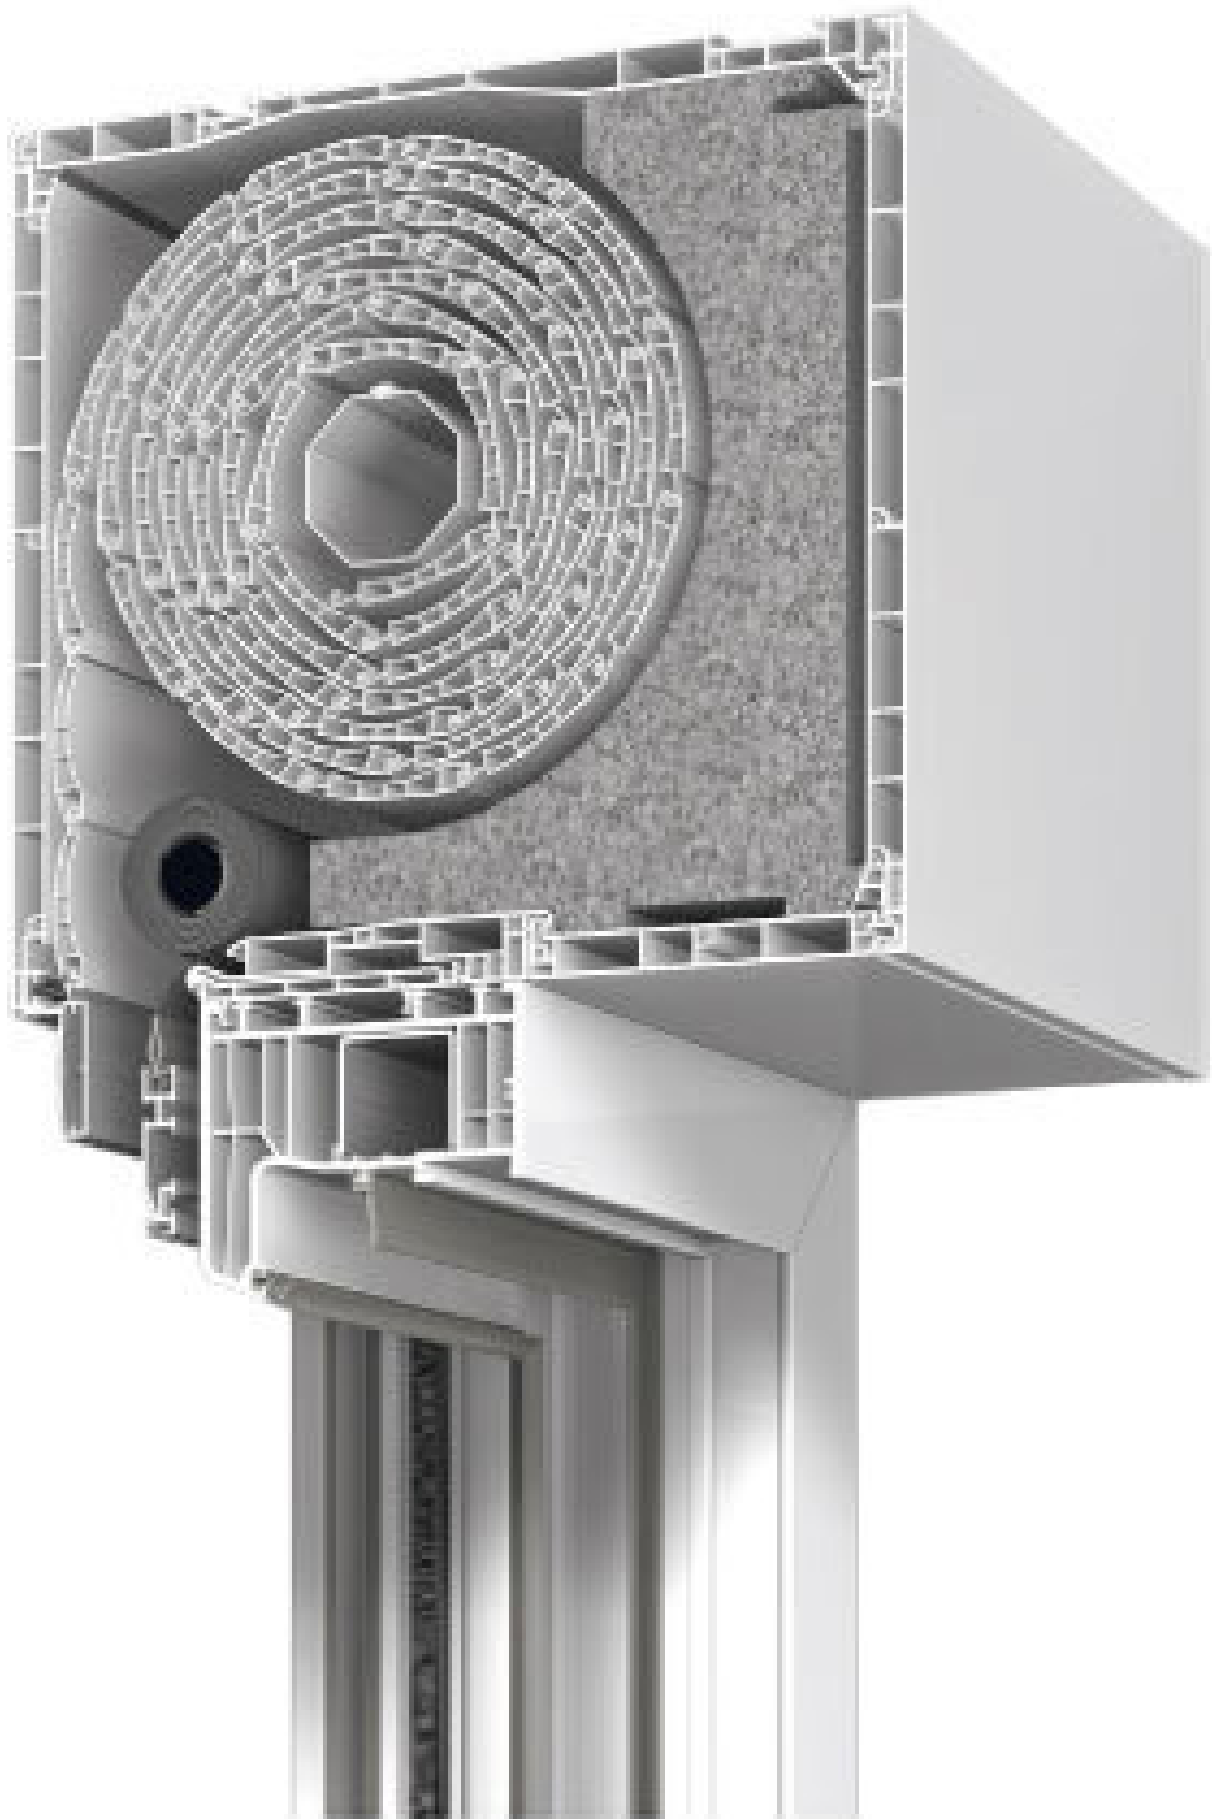

# PROtex ROLETE

DECEUNINCK

[www.pvc-stolarija.co](http://www.pvc-stolarija.co)

Roletne kutije COMFORT DESIGN + visine 155 mm, 195 mm  
i 245 mm.

Raznoliki ugradbeni elementi roleta za staro- i novogradnju

## Rolete PROtex

Povećajte kvalitetu života i zaštitite se od vremenskih nepogoda, provala i znatizeljnih susjeda! Različite veličine kutija, široki spektar boj, za renoviranje i novogradnju - roletni sustav PROtex pruža jednostavan izbor bez žrtvovanja najbolje zaštite.

### PROtex kutija rolete na prvi pogled

- Dostupno u 5 različitih veličina nadžbuknih i u 2 podžbuknih kutija, PROtex nudi visoku fleksibilnost za sve izvedbe prozora s maksimalnom visinom elementa od 3,15 m.
- Toplinska izolacijska vrijednost Usb prelazi potrebnu vrijednost po DIN 4108 ( $U_{sb} \leq 0,85 \text{ W/m}^2\text{K}$ ) s vrijednostima do  $U_{sb} 0,76 \text{ W/m}^2\text{K}$ .
- Poklopac revizije: pričvršćivanje bez vijaka, moguća revizija s donje ili stražnje strane
- Sigurna, brza i ekonomična ugradnja kutije
- Roletna kutija je dostupna s ili bez komarnika, a moguća je i naknadna ugradnja komarnika. Komarnik nije vidljiv izvana.
- Širok raspon boja pogodan za sve popularne prozorske sustave